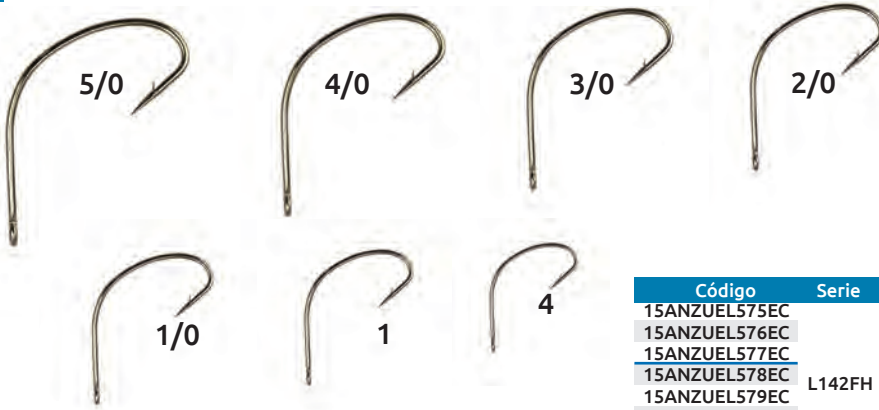

Anzuelo LAZER O`SHAUGNESSY

Código	Serie	Número	Unidad	Master	Precio
15ANZUEL613EC		4	57 Piezas		\$149.64
15ANZUEL614EC		2	54 Piezas		\$149.64
15ANZUEL615EC		1	51 Piezas		\$149.64
15ANZUEL616EC		1/0	46 Piezas		\$149.64
15ANZUEL617EC	L256BUH	2/0	43 Piezas	5 Cajas	\$149.64
15ANZUEL618EC		3/0	40 Piezas		\$149.64
15ANZUEL619EC		4/0	34 Piezas		\$149.64
15ANZUEL620EC		5/0	29 Piezas		\$160.08

Anzuelo LAZER KAHLE OFFSET

Código	Serie	Número	Unidad	Master	Precio
15ANZUEL575EC		4	Caja con 50 Piezas		\$105.56
15ANZUEL576EC		2			\$121.80
15ANZUEL577EC		1			\$125.28
15ANZUEL578EC	L142FH	1/0		5 Cajas	\$117.16
15ANZUEL579EC		2/0			\$127.60
15ANZUEL580EC		3/0	Caja con 40 Piezas		\$134.56
15ANZUEL581EC		4/0			\$142.68
15ANZUEL582EC		5/0			\$149.64

Unidad: 10 piezas Master: 1 Juego

El tamaño de las ilustraciones puede variar con el tamaño real