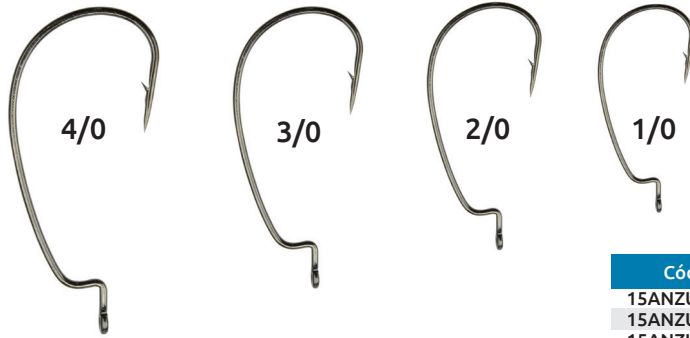

Anzuelo EXTRA WIDE GAP

ACABADO NEGRO PLATINADO

OJO ANILLADO

Código	Serie	Número	Unidad	Master	Precio
15ANZUEL521EC		1/0			\$91.64
15ANZUEL522EC		2/0			\$95.12
15ANZUEL523EC	L7013BPUH	3/0	Caja con 25 Piezas	5 Cajas	\$98.60
15ANZUEL524EC		4/0			\$102.08

Anzuelos para pesca

ACABADO NEGRO CROMADO

OJO ANILLADO

Código	Serie	Número	Unidad	Master	Precio
15ANZUEL703EC		2/0	13 Piezas		\$213.44
15ANZUEL704EC	TK11	3/0	12 Piezas	1 Caja	\$213.44
15ANZUEL705EC		4/0	12 Piezas		\$213.44
15ANZUEL706EC		5/0	11 Piezas		\$213.44

Master: 6 piezas

Anzuelos para pesca

OJO ANILLADO

ACABADO NEGRO CROMADO

Código	Serie	Número	Unidad	Master	Precio
15ANZUEL721EC		4	8 piezas		\$47.56
15ANZUEL722EC		2	8 piezas		\$47.56
15ANZUEL723EC		1	8 piezas		\$47.56
15ANZUEL724EC		1/0	8 piezas		\$47.56
15ANZUEL725EC		2/0	7 piezas		\$47.56
15ANZUEL726EC	L8PGH	3/0	7 piezas	1 Caja	\$47.56
15ANZUEL727EC		4/0	7 piezas		\$47.56
15ANZUEL757EC		6/0	5 piezas		\$42.92
15ANZUEL728EC		7/0	5 piezas		\$47.56
15ANZUEL729EC		8/0	5 piezas		\$47.56
15ANZUEL730EC		9/0	4 piezas		\$47.56

Anzuelo LAZER LIVE BAIT EX STRONG

ACABADO NEGRO PLATINADO

OJO ANILLADO

Código	Serie	Número	Unidad	Master	Precio
15ANZUEL731EC		1/0			\$113.68
15ANZUEL732EC		2/0			\$120.64
15ANZUEL733EC		3/0			\$126.44
15ANZUEL734EC		4/0			\$133.40
15ANZUEL739EC		5/0			\$148.48
15ANZUEL740EC	L8PUH	6/0	25 Piezas		\$148.48
15ANZUEL735EC		7/0			\$145.00
15ANZUEL736EC		8/0		5 Cajas	\$148.48
15ANZUEL737EC		9/0			\$148.48
15ANZUEL607EC		4/0	34 Piezas		\$163.56
15ANZUEL610EC	L118BPGH	7/0	19 Piezas		\$171.68
15ANZUEL611EC		8/0			\$171.68
15ANZUEL612EC		9/0	17 Piezas		\$171.68