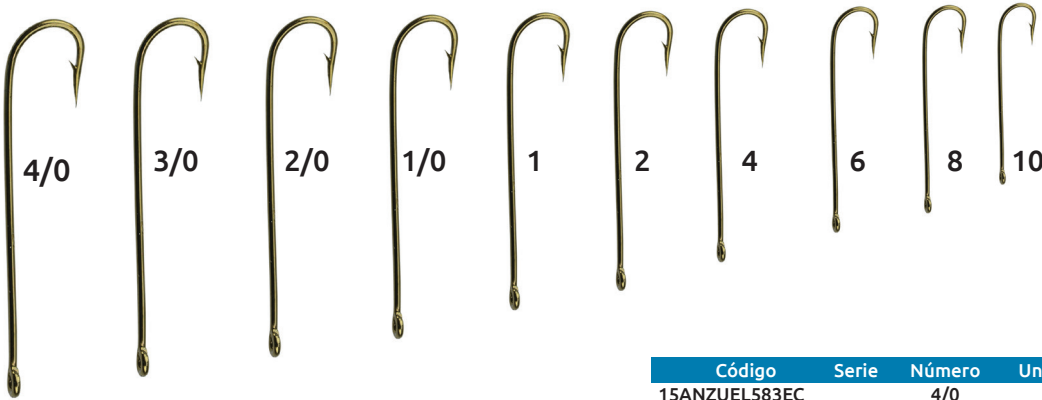

Anzuelo LAZER WORM SPROAT

Código	Serie	Número	Unidad	Master	Precio
15ANZUEL513EC		1/0			\$37.12
15ANZUEL514EC	L095XBLGH	2/0	Caja con 8 Piezas	5 Cajas	\$48.72
15ANZUEL515EC		3/0			\$54.52
15ANZUEL516EC		4/0			\$61.48

Anzuelo CARLISLE RE

Código	Serie	Número	Unidad	Master	Precio
15ANZUEL583EC		4/0			\$127.60
15ANZUEL584EC		3/0			\$103.24
15ANZUEL585EC		2/0			\$103.24
15ANZUEL586EC		1/0			\$103.24
15ANZUEL587EC	6044BFS	1	Caja con 50 Piezas	10 Cajas	\$103.24
15ANZUEL588EC		2			\$103.24
15ANZUEL589EC		4			\$103.24
15ANZUEL590EC		6			\$103.24
15ANZUEL591EC		8			\$103.24
15ANZUEL592EC		10			\$103.24

Anzuelo LAZER OCTOPUS

Código	Serie	Número	Unidad	Master	Precio
15ANZUEL646EC		6	50 piezas		\$127.60
15ANZUEL647EC		4	57 piezas		\$127.60
15ANZUEL648EC		2	54 piezas		\$127.60
15ANZUEL649EC	L1BUH	1	51 piezas	5 Cajas	\$127.60
15ANZUEL650EC		1/0	46 piezas		\$127.60
15ANZUEL651EC		2/0	43 piezas		\$127.60
15ANZUEL652EC		3/0	40 piezas		\$127.60