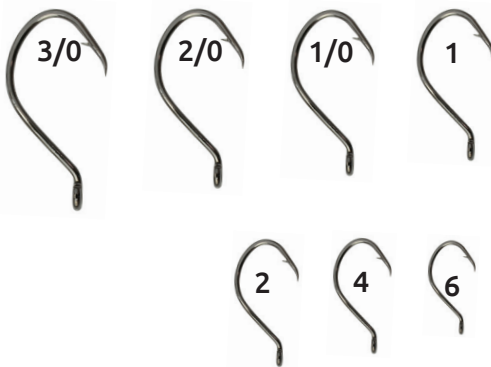

Anzuelo LAZER OCTOPUS

Código	Serie	Número	Unidad	Master	Precio
15ANZUEL646EC		6	50 piezas		$127.60
15ANZUEL647EC		4	57 piezas		$127.60
15ANZUEL648EC		2	54 piezas		$127.60
15ANZUEL649EC	L1BUH	1	51 piezas	5 Cajas	$127.60
15ANZUEL650EC		1/0	46 piezas		$127.60
15ANZUEL651EC		2/0	43 piezas		$127.60
15ANZUEL652EC		3/0	40 piezas		$127.60

El tamaño de las ilustraciones puede variar con el tamaño real