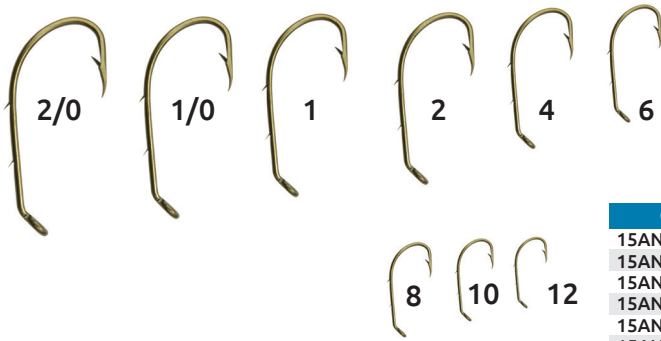

Anzuelo BAITHOLDER DOWN EYE

Código	Serie	Número	Unidad	Master	Precio
15ANZUEL532EC		12			\$102.08
15ANZUEL533EC		10			\$102.08
15ANZUEL534EC		8			\$102.08
15ANZUEL535EC		6			\$103.24
15ANZUEL536EC	181	4	Caja con 100 Piezas	5 Cajas	\$103.24
15ANZUEL537EC		2			\$107.88
15ANZUEL538EC		1			\$133.40
15ANZUEL539EC		1/0			\$180.96
15ANZUEL540EC		2/0			\$204.16

Anzuelo O' SHAUGHNESSY

Código	Serie	Número	Unidad	Master	Terminado	Precio
15ANZUEL507EC		1/0				\$170.52
15ANZUEL508EC		2/0				\$208.80
15ANZUEL509EC		3/0				\$226.20
15ANZUEL511EC	254	5/0	Caja con 100 Piezas	5 Cajas	Cromado	\$298.12
15ANZUEL510EC		4/0			Duratin	\$262.16
15ANZUEL512EC		6/0			(Sea guard)	\$423.40