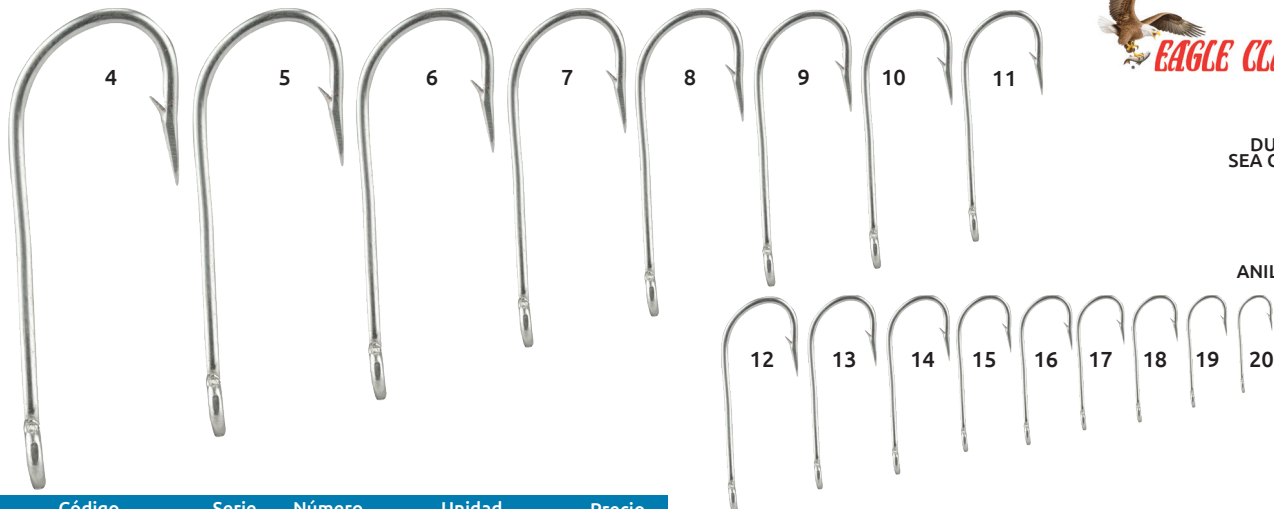

Anzuelo BAITHOLDER DOWN EYE

Código	Serie	Número	Unidad	Master	Precio
15ANZUEL532EC		12			\$102.08
15ANZUEL533EC		10			\$102.08
15ANZUEL534EC		8			\$102.08
15ANZUEL535EC		6			\$103.24
15ANZUEL536EC	181	4	Caja con 100 Piezas	5 Cajas	\$103.24
15ANZUEL537EC		2			\$107.88
15ANZUEL538EC		1			\$133.40
15ANZUEL539EC		1/0			\$180.96
15ANZUEL540EC		2/0			\$204.16

Anzuelo O' SHAUGHNESSY

Código	Serie	Número	Unidad	Master	Terminado	Precio
15ANZUEL507EC		1/0				\$170.52
15ANZUEL508EC		2/0				\$208.80
15ANZUEL509EC		3/0				\$226.20
15ANZUEL511EC	254	5/0	Caja con 100 Piezas	5 Cajas	Cromado	\$298.12
15ANZUEL510EC		4/0			Duratin	\$262.16
15ANZUEL512EC		6/0			(Sea guard)	\$423.40

Anzuelos para pesca

Código	Serie	Número	Unidad	Precio
15ANZUEL745EC		20		\$129.92
15ANZUEL746EC		19		\$129.92
15ANZUEL747EC		18		\$129.92
15ANZUEL748EC		17		\$129.92
15ANZUEL749EC	6331	16	Caja con 100 Piezas	\$129.92
15ANZUEL750EC		15		\$129.92
15ANZUEL751EC		14		\$129.92
15ANZUEL714EC		13		\$93.96
15ANZUEL752EC		12		\$129.92

Código	Serie	Número	Unidad	Precio
15ANZUEL715EC		11		\$148.48
15ANZUEL753EC		10		\$142.68
15ANZUEL716EC		9		\$200.68
15ANZUEL754EC	6331	8	Caja con 100 Piezas	\$183.28
15ANZUEL701EC		7		\$323.64
15ANZUEL755EC		6		\$187.92
15ANZUEL717EC		5		\$557.96
15ANZUEL756EC		4		\$281.88