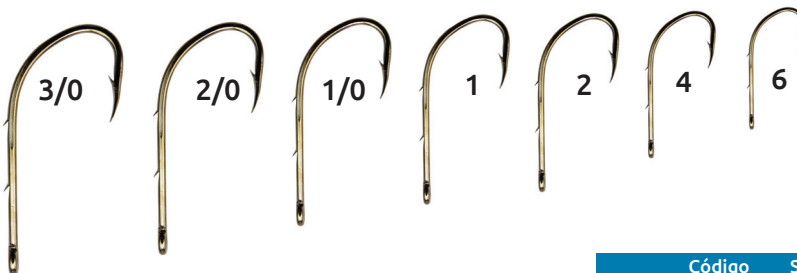

Anzuelo PLAIN SHANK OFFSET

Código	Serie	Número	Unidad	Master	Precio
15ANZUEL565EC		4			\$110.20
15ANZUEL566EC		2			\$128.76
15ANZUEL567EC		1			\$155.44
15ANZUEL568EC		1/0			\$179.80
15ANZUEL569EC	085	2/0	Caja con 100 Piezas	5 Cajas	\$213.44
15ANZUEL570EC		3/0			\$229.68
15ANZUEL571EC		4/0			\$262.16
15ANZUEL572EC		5/0			\$287.68
15ANZUEL573EC		6/0			\$490.68
15ANZUEL574EC		7/0			\$527.80

Anzuelo BAITHOLDER 2 SLICES

Código	Serie	Número	Unidad	Master	Precio
15ANZUEL550EC		6			\$118.32
15ANZUEL551EC		4			\$121.80
15ANZUEL552EC		2			\$129.92
15ANZUEL553EC	189	1	Caja con 100 Piezas	5 Cajas	\$153.12
15ANZUEL554EC		1/0			\$187.92
15ANZUEL555EC		2/0			\$197.20
15ANZUEL556EC		3/0			\$252.88

Anzuelo BAITHOLDER 2 SLICES

Código	Serie	Número	Unidad	Master	Precio
15ANZUEL541EC		10			\$100.92
15ANZUEL542EC		8			\$100.92
15ANZUEL543EC		6			\$100.92
15ANZUEL544EC		4			\$100.92
15ANZUEL545EC		2			\$107.88
15ANZUEL546EC	186	1	Caja con 100 Piezas	5 Cajas	\$134.56
15ANZUEL547EC		1/0			\$155.44
15ANZUEL548EC		2/0			\$183.28
15ANZUEL549EC		3/0			\$213.44