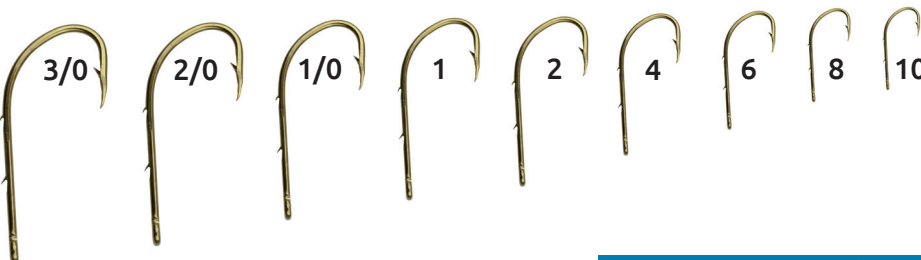

Anzuelo PLAIN SHANK OFFSET

Código	Serie	Número	Unidad	Master	Precio
15ANZUEL565EC		4			\$110.20
15ANZUEL566EC		2			\$128.76
15ANZUEL567EC		1			\$155.44
15ANZUEL568EC		1/0			\$179.80
15ANZUEL569EC	085	2/0	Caja con 100 Piezas	5 Cajas	\$213.44
15ANZUEL570EC		3/0			\$229.68
15ANZUEL571EC		4/0			\$262.16
15ANZUEL572EC		5/0			\$287.68
15ANZUEL573EC		6/0			\$490.68
15ANZUEL574EC		7/0			\$527.80

Anzuelo BAITHOLDER 2 SLICES

Código	Serie	Número	Unidad	Master	Precio
15ANZUEL550EC		6			\$118.32
15ANZUEL551EC		4			\$121.80
15ANZUEL552EC		2			\$129.92
15ANZUEL553EC	189	1	Caja con 100 Piezas	5 Cajas	\$153.12
15ANZUEL554EC		1/0			\$187.92
15ANZUEL555EC		2/0			\$197.20
15ANZUEL556EC		3/0			\$252.88

Anzuelo BAITHOLDER 2 SLICES

Código	Serie	Número	Unidad	Master	Precio
15ANZUEL541EC		10			\$100.92
15ANZUEL542EC		8			\$100.92
15ANZUEL543EC		6			\$100.92
15ANZUEL544EC		4			\$100.92
15ANZUEL545EC		2			\$107.88
15ANZUEL546EC	186	1	Caja con 100 Piezas	5 Cajas	\$134.56
15ANZUEL547EC		1/0			\$155.44
15ANZUEL548EC		2/0			\$183.28
15ANZUEL549EC		3/0			\$213.44

El tamaño de las ilustraciones puede variar con el tamaño real