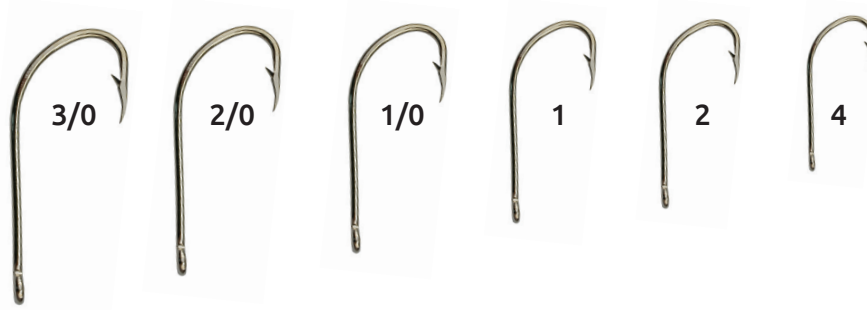

Anzuelo PLAIN SHANK OFFSET

Código	Serie	Número	Unidad	Master	Precio
15ANZUEL565EC		4			\$110.20
15ANZUEL566EC		2			\$128.76
15ANZUEL567EC		1			\$155.44
15ANZUEL568EC		1/0			\$179.80
15ANZUEL569EC	085	2/0	Caja con 100 Piezas	5 Cajas	\$213.44
15ANZUEL570EC		3/0			\$229.68
15ANZUEL571EC		4/0			\$262.16
15ANZUEL572EC		5/0			\$287.68
15ANZUEL573EC		6/0			\$490.68
15ANZUEL574EC		7/0			\$527.80

Anzuelo BAITHOLDER 2 SLICES

Código	Serie	Número	Unidad	Master	Precio
15ANZUEL550EC		6			\$118.32
15ANZUEL551EC		4			\$121.80
15ANZUEL552EC		2			\$129.92
15ANZUEL553EC	189	1	Caja con 100 Piezas	5 Cajas	\$153.12
15ANZUEL554EC		1/0			\$187.92
15ANZUEL555EC		2/0			\$197.20
15ANZUEL556EC		3/0			\$252.88

Anzuelo BAITHOLDER 2 SLICES

Código	Serie	Número	Unidad	Master	Precio
15ANZUEL541EC		10			\$100.92
15ANZUEL542EC		8			\$100.92
15ANZUEL543EC		6			\$100.92
15ANZUEL544EC		4			\$100.92
15ANZUEL545EC		2			\$107.88
15ANZUEL546EC	186	1	Caja con 100 Piezas	5 Cajas	\$134.56
15ANZUEL547EC		1/0			\$155.44
15ANZUEL548EC		2/0			\$183.28
15ANZUEL549EC		3/0			\$213.44