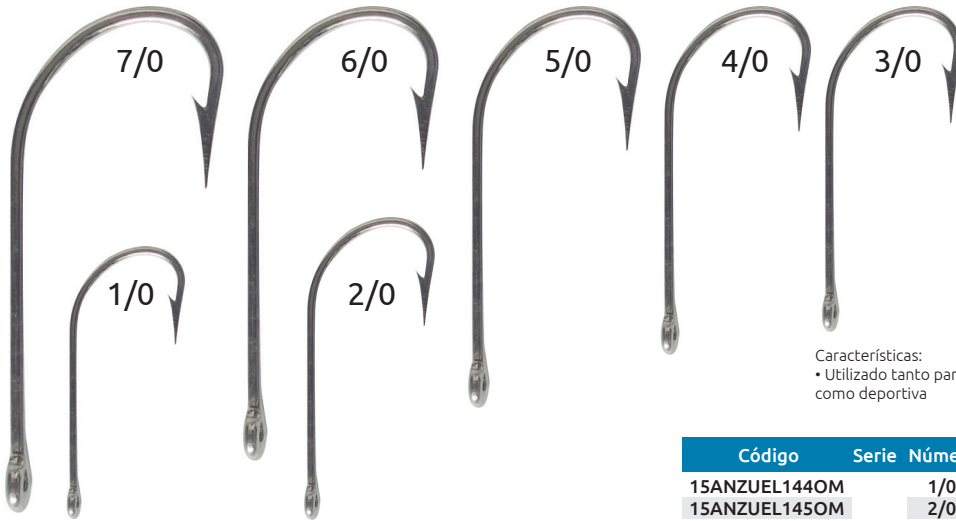

Anzuelos para pesca MUSTAD

Mustad

- DURATIN
- OJO ANILLADO
- FORJADO

Características:
• Utilizado tanto para pesca comercial, como deportiva

Código	Serie	Número	Unidad	Master	Precio
15ANZUEL144OM		1/0	Caja con 100 Piezas	10 Cajas	\$287.68
15ANZUEL145OM		2/0	Caja con 100 Piezas	10 Cajas	\$319.00
15ANZUEL146OM		3/0	Caja con 100 Piezas	10 Cajas	\$390.92
15ANZUEL147OM	3407	4/0	Caja con 100 Piezas	10 Cajas	\$479.08
15ANZUEL148OM	DT	5/0	Caja con 100 Piezas	10 Cajas	\$513.88
15ANZUEL149OM		6/0	Caja con 100 Piezas	10 Cajas	\$525.48
15ANZUEL150OM		7/0	Caja con 100 Piezas	5 Cajas	\$667.00

OFERTA
POR VOLUMEN

Anzuelos para pesca WIDE GAP

Mustad

- TORCIDO AL REVÉS
- ACABADO NIQUELADO
- FORJADO
- OJO ANILLADO

Características:
• Utilizado para pesca tanto comercial como deportiva

Código	Serie	Número	Unidad	Master	Precio
15ANZUEL255OM		6	Bolsa con 10 Pzas.		\$60.32
15ANZUEL254OM		4	Bolsa con 10 Pzas.		\$60.32
15ANZUEL253OM	92661	2	Bolsa con 10 Pzas.	20	\$60.32
15ANZUEL252OM	NI	1	Bolsa con 10 Pzas.	Bolsas	\$62.64
15ANZUEL251OM		1/0	Bolsa con 8 Pzas.		\$60.32
15ANZUEL250OM		2/0	Bolsa con 8 Pzas.		\$60.32

Anzuelos para pesca MUSTAD

Mustad

- ACERO INOX
- OJO ANILLADO
- EXTRA FUERTE

Características:
• Utilizado sobre todo para pesca de aguja blanca, dorado y pez blanca.

Código	Serie	Número	Unidad	Master	Precio
15ANZUEL169OA		4/0	Bolsa con 5 Piezas	5 Bolsas	\$71.92
15ANZUEL169OB		5/0	Bolsa con 5 Piezas	5 Bolsas	\$71.92
15ANZUEL785OM	95160	6/0	Bolsa con 50 piezas	10 Bolsas	\$1,146.08
15ANZUEL786OM		7/0	Bolsa con 50 piezas	10 Bolsas	\$1,136.80
15ANZUEL173OA		9/0	Bolsa con 2 Piezas	20 Bolsas	\$71.92