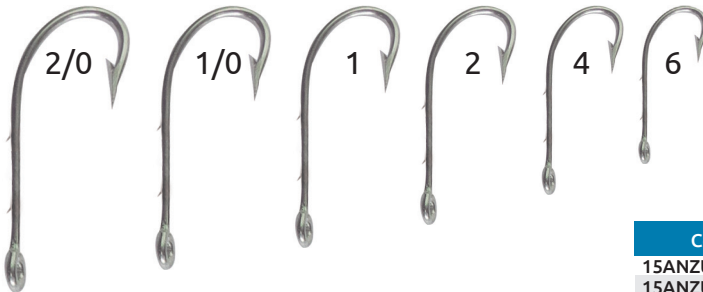

Anzuelos para pesca MUSTAD

Mustad

- DURATIN
- OJO ANILLADO
- FORJADO

Características:
• Utilizado tanto para pesca comercial, como deportiva

Código	Serie	Número	Unidad	Master	Precio
15ANZUEL144OM		1/0	Caja con 100 Piezas	10 Cajas	\$287.68
15ANZUEL145OM		2/0	Caja con 100 Piezas	10 Cajas	\$319.00
15ANZUEL146OM		3/0	Caja con 100 Piezas	10 Cajas	\$390.92
15ANZUEL147OM	3407	4/0	Caja con 100 Piezas	10 Cajas	\$479.08
15ANZUEL148OM	DT	5/0	Caja con 100 Piezas	10 Cajas	\$513.88
15ANZUEL149OM		6/0	Caja con 100 Piezas	10 Cajas	\$525.48
15ANZUEL150OM		7/0	Caja con 100 Piezas	5 Cajas	\$667.00

OFERTA
POR VOLUMEN

Anzuelos para pesca WIDE GAP

Mustad

- TORCIDO AL REVÉS
- ACABADO NIQUELADO
- FORJADO
- OJO ANILLADO

Características:
• Utilizado para pesca tanto comercial como deportiva

Código	Serie	Número	Unidad	Master	Precio
15ANZUEL255OM		6	Bolsa con 10 Pzas.		\$60.32
15ANZUEL254OM		4	Bolsa con 10 Pzas.		\$60.32
15ANZUEL253OM	92661	2	Bolsa con 10 Pzas.	20	\$60.32
15ANZUEL252OM	NI	1	Bolsa con 10 Pzas.	Bolsas	\$62.64
15ANZUEL251OM		1/0	Bolsa con 8 Pzas.		\$60.32
15ANZUEL250OM		2/0	Bolsa con 8 Pzas.		\$60.32

Anzuelos para pesca MUSTAD

Mustad

- ACERO INOX
- OJO ANILLADO
- EXTRA FUERTE

Características:
• Utilizado sobre todo para pesca de aguja blanca, dorado y pez blanca.

Código	Serie	Número	Unidad	Master	Precio
15ANZUEL169OA		4/0	Bolsa con 5 Piezas	5 Bolsas	\$71.92
15ANZUEL169OB		5/0	Bolsa con 5 Piezas	5 Bolsas	\$71.92
15ANZUEL785OM	95160	6/0	Bolsa con 50 piezas	10 Bolsas	\$1,146.08
15ANZUEL786OM		7/0	Bolsa con 50 piezas	10 Bolsas	\$1,136.80
15ANZUEL173OA		9/0	Bolsa con 2 Piezas	20 Bolsas	\$71.92