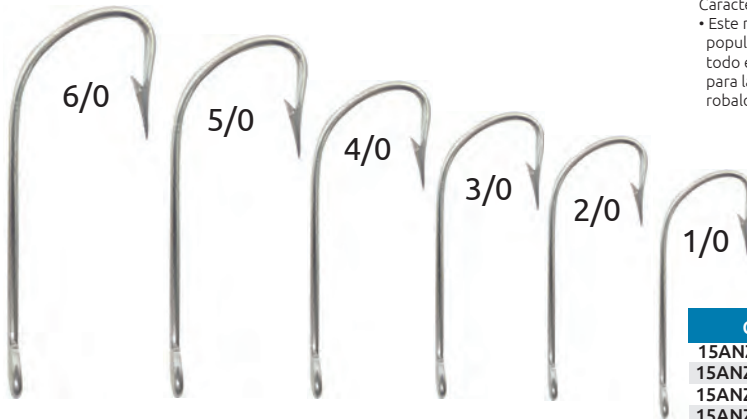

Anzuelos para pesca MUSTAD

Características:
 • Este es un anzuelo adecuado para: blanca, huachinango, sierra

OFERTA
 POR VOLUMEN

Código	Serie	Número	Unidad	Master	Precio
15ANZUEL364OM		7			\$488.36
15ANZUEL365OM		8			\$410.64
15ANZUEL366OM	2330	9	Caja con 100 Piezas	10 Cajas	\$306.24
15ANZUEL367OM	HD	10			\$248.24
15ANZUEL368OM		11			\$199.52
15ANZUEL369OM		12			\$158.92

Mustad

Anzuelos para pesca MUSTAD

Características:
 • Este modelo es el más popular y se utiliza sobre todo en el Golfo de México para la pesca de mojarra, robalo y mero

Código	Serie	Número	Unidad	Master	Precio
15ANZUEL034OA		1/0	Bolsa con 12 Piezas		\$26.68
15ANZUEL038OM		2/0	Bolsa con 12 Piezas		\$26.68
15ANZUEL037OM	3103	3/0	Bolsa con 10 Piezas	20	\$26.68
15ANZUEL036OM	DT	4/0	Bolsa con 8 Piezas	Bolsas	\$27.84
15ANZUEL035OM		5/0	Bolsa con 8 Piezas		\$27.84
15ANZUEL114OM		6/0	Bolsa con 6 Piezas		\$26.68

Mustad

Anzuelos para pesca MUSTAD

Características:
 • Anzuelo ABERDEEN para lombriz punta opti-ángulo

Código	Serie	Número	Unidad	Master	Precio
15ANZUEL105OM	32807	2/0	Bolsa con 8 Piezas		\$139.20
15ANZUEL105WW	BLN	2/0	Bolsa con 5 Piezas	20	\$61.48
15ANZUEL106WW		3/0	Bolsa con 5 Piezas	Cajas	\$61.48
15ANZUEL107OM		4/0	Caja con 6 Piezas		\$68.44
15ANZUEL107WW		4/0	Bolsa con 5 Piezas		\$56.84
15ANZUEL108OM		5/0	Caja con 6 Piezas		\$60.32