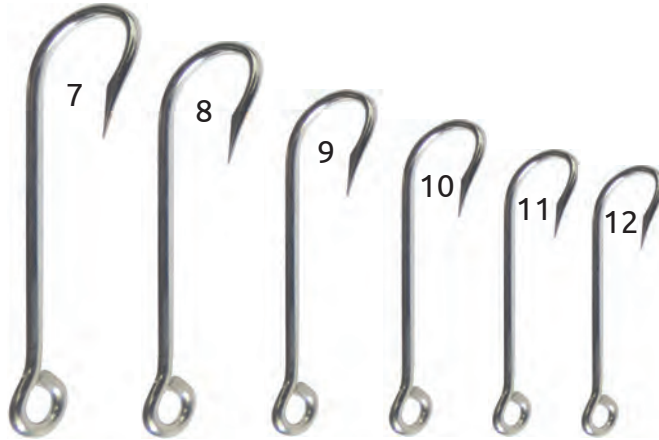

Anzuelos para pesca MUSTAD

Características:
 • Este es un anzuelo adecuado para: blanca, huachinango, sierra

OFERTA
 POR VOLUMEN

Código	Serie	Número	Unidad	Master	Precio
15ANZUEL364OM		7			\$488.36
15ANZUEL365OM		8			\$410.64
15ANZUEL366OM	2330	9	Caja con 100 Piezas	10 Cajas	\$306.24
15ANZUEL367OM	HD	10			\$248.24
15ANZUEL368OM		11			\$199.52
15ANZUEL369OM		12			\$158.92

Mustad

Anzuelos para pesca MUSTAD

Características:
 • Este modelo es el más popular y se utiliza sobre todo en el Golfo de México para la pesca de mojarra, robalo y mero

Código	Serie	Número	Unidad	Master	Precio
15ANZUEL034OA		1/0	Bolsa con 12 Piezas		\$26.68
15ANZUEL038OM		2/0	Bolsa con 12 Piezas		\$26.68
15ANZUEL037OM	3103	3/0	Bolsa con 10 Piezas	20	\$26.68
15ANZUEL036OM	DT	4/0	Bolsa con 8 Piezas	Bolsas	\$27.84
15ANZUEL035OM		5/0	Bolsa con 8 Piezas		\$27.84
15ANZUEL114OM		6/0	Bolsa con 6 Piezas		\$26.68

Mustad

Anzuelos para pesca MUSTAD

Características:
 • Anzuelo ABERDEEN para lombriz punta opti-ángulo

Código	Serie	Número	Unidad	Master	Precio
15ANZUEL105OM	32807	2/0	Bolsa con 8 Piezas		\$139.20
15ANZUEL105WW	BLN	2/0	Bolsa con 5 Piezas	20	\$61.48
15ANZUEL106WW		3/0	Bolsa con 5 Piezas	Cajas	\$61.48
15ANZUEL107OM		4/0	Caja con 6 Piezas		\$68.44
15ANZUEL107WW		4/0	Bolsa con 5 Piezas		\$56.84
15ANZUEL108OM		5/0	Caja con 6 Piezas		\$60.32

Mustad

El tamaño de las ilustraciones puede variar con el tamaño real