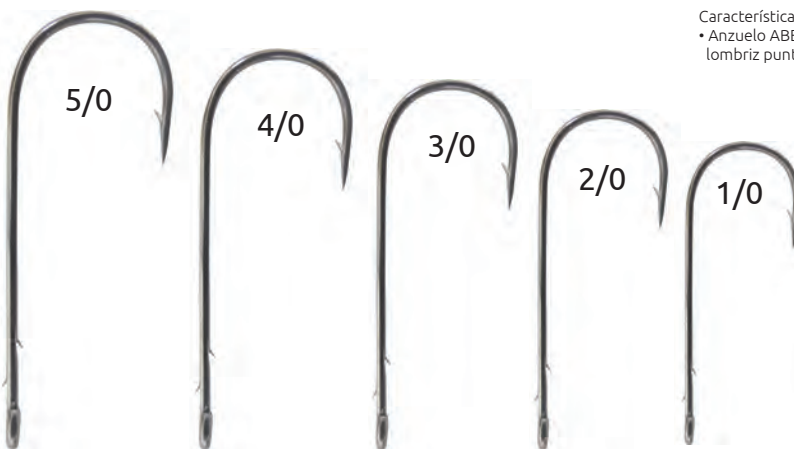

Mustad

Anzuelos para pesca MUSTAD

Características:
 • Este modelo es el más popular y se utiliza sobre todo en el Golfo de México para la pesca de mojarra, robalo y mero

Código	Serie	Número	Unidad	Master	Precio
15ANZUEL034OA		1/0	Bolsa con 12 Piezas		\$26.68
15ANZUEL038OM		2/0	Bolsa con 12 Piezas		\$26.68
15ANZUEL037OM	3103	3/0	Bolsa con 10 Piezas	20	\$26.68
15ANZUEL036OM	DT	4/0	Bolsa con 8 Piezas	Bolsas	\$27.84
15ANZUEL035OM		5/0	Bolsa con 8 Piezas		\$27.84
15ANZUEL114OM		6/0	Bolsa con 6 Piezas		\$26.68

Mustad

Anzuelos para pesca MUSTAD

Características:
 • Anzuelo ABERDEEN para lombriz punta opti-ángulo

Código	Serie	Número	Unidad	Master	Precio
15ANZUEL105OM	32807	2/0	Bolsa con 8 Piezas		\$139.20
15ANZUEL105WW	BLN	2/0	Bolsa con 5 Piezas	20	\$61.48
15ANZUEL106WW		3/0	Bolsa con 5 Piezas	Cajas	\$61.48
15ANZUEL107OM		4/0	Caja con 6 Piezas		\$68.44
15ANZUEL107WW		4/0	Bolsa con 5 Piezas		\$56.84
15ANZUEL108OM		5/0	Caja con 6 Piezas		\$60.32

Mustad

El tamaño de las ilustraciones puede variar con el tamaño real