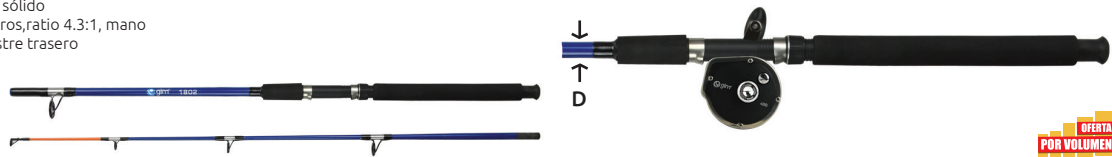

Caña para pesca con carrete

Características:

- Material: fibra de vidrio sólido
- Carrete Troll 700 4 baleros, ratio 4.3:1, mano derecha, de grafito, arrastre trasero

OFERTA
POR VOLUMEN

Código	Número	Longitud m	Secciones	Guías	D	Carrete	Capacidad de hilo	Precio
15CANAPE183CH	DF45108A	1.80	2	5	17 mm	Troll 700 4BB	0.40mm - 380m 0.47mm - 270m 0.50mm - 220m	\$2,465.00

Unidad: 1 Pieza. Master: 10 Piezas

Caña telescópica para pesca con carrete y accesorios

Características:

- Material: fibra de vidrio
- Telescópica
- Carrete DF1000 ratio 3.3:1, mano derecha, plástico, arrastre frontal
- Incluye estuche de plástico

Unidad: 1 juego. Master: 20 juegos

Caña para pesca con carrete y accesorios

Características:

- Material: fibra de vidrio
- Carrete DF1000 ratio 3.3:1, mano derecha, plástico, arrastre frontal

Accesorios:

- 3 anzuelos
- 1 flotador
- 3 plomos ranurados

Caña para pesca con carrete y accesorios

Características:

- Material: fibra de vidrio
- Carrete ratio 3.3:1, mano derecha, plástico, arrastre frontal
- Incluye estuche de plástico

Accesorios:

- 1 señuelo
- 2 cabezas plomadas
- 4 cabezas tipo mosca
- 10 anzuelos
- 5 destorcedores
- 10 plomos
- 2 flotadores
- 1 guía para hilo