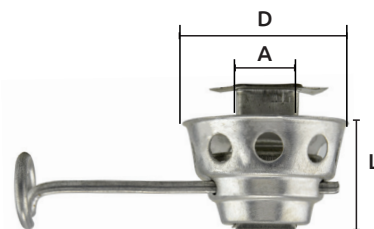

OFERTA POR VOLUMEN

Capuchón para lámpara de gas

Características:

- Capuchón tipo "U"
- CN-U-300 Para lámpara de 300 bujías
- CN-U-600 Para lámpara de 600 bujías