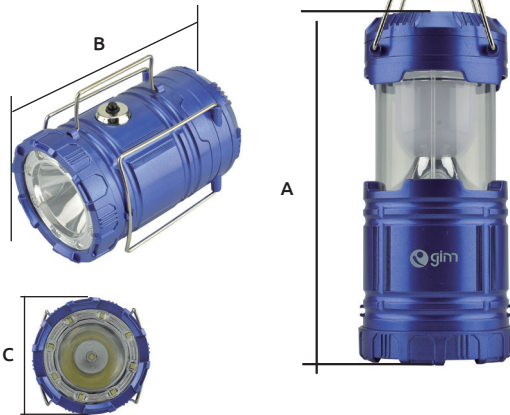

6 LED

Código	Número	Medidas			Precio
		A	B	C	
15LAMPAR253CH	L149	19.1 cm	13.5 cm	8.6 cm	$229.68

Unidad: 1 pieza. Master: 36 piezas.

Lámpara solar recargable

Características especiales:
• Cuerpo y bombilla de plástico ABS
• Con asa y gancho para colgar
• Luz blanca ultra brillante
• Interruptor de encendido
1 mcd es una milésima de candela (1/1000)
• Recargable con Dínamo o Panel solar
• Batería recargable de 4V cc 3Ah 600W
• Repuesto: 15BATERI002CH

Incluye:
1 batería recargable
Adaptador AC/DC 110V / 60Hz
Adaptador para coche de 12 V cc