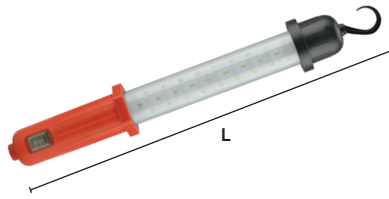

Lámpara de emergencia

120 000 Hrs. DURACION
 27 LED
 6 a 8 Hrs. DURACIÓN CONTINUA

Características especiales:
 • Cuerpo de plástico
 • Interruptor de encendido, Hilera de led o encendido total

Incluye:
 1 batería recargable
 Adaptador AC/DC 110/ 240V cc
 Adaptador para coche de 12 V cc

BATERÍA RECARGABLE
 INCLUYE GANCHO PARA COLGAR
 LUZ BLANCA SÚPER BRILLANTE

Código	Número	Longitud (L)	Precio
15LAMPAR199CH	9202	42 cm	\$359.60

Unidad: 1 juego Master: 100 juegos Precios en catálogo de Eléctrico

Lámpara solar inflable con placa de panel solar de alta eficiencia

Características
 • Lámpara solar portátil
 • Se infla como un flotador
 • Incluye un asa, ideal para llevarla de la mano o colgarla
 • Cubierta de PVC

Datos Técnicos:
 • Ilumina hasta 1.4 m2
 • Mantiene una sola carga durante 3 meses
 • Peso: 128 gr

Características Eléctricas:
 • 10 leds de luz blanca que emiten 2 000 mcd V de trabajo de luz de leds: 2.6 V cc
 -Corriente punto de máxima potencia (Imp): 220 mA
 -Batería de polímero de litio recargable de 3.7 V cc