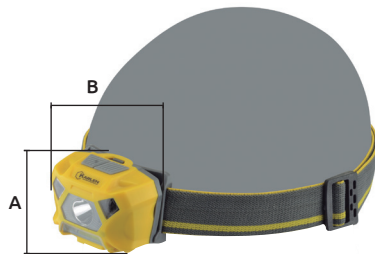

Lámpara frontal con cable USB y sensor de movimiento de 3W

TIPO DE LUZ

ALTA

INTERMITENTE

LED CREE

PARA MINERÍA ALPINISMO, CICLISMO Y CAMPISMO

Características:
• Batería: 3.7V 1200mAh (Batería de polímero recargable)
• Función: 50%-100%
• Peso: 105g

RESISTENTE

CORREA AJUSTABLE

ENTRADA MICRO USB

TIPO DE CARGA CABLE USB

SENSOR DE MOVIMIENTO

• Cuenta con sensor de movimiento que se activa presionando ambos interruptores a la vez

Código	Número	Medidas		Precio
		A	B	
15LAMPAR255CH	ST200DG-3W	4.7 cm	7.1 cm	$444.28

Unidad: 1 pieza Master: 1 pieza

Precios en catálogo de Eléctrico