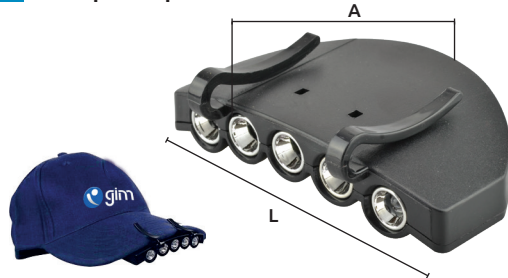

Lámpara para visera 5 LEDs

5 LEDs

96 Hrs. DURACIÓN

100 000 Hrs. DURACIÓN LED

Características:
• Ideal para la caza, pesca, campamento, trabajo mecánico y mucho más
• Luz blanca ultra brillante con 100,000 horas de tiempo de vida
• Se instala bajo la visera de una gorra
• Utiliza baterías CR2032 de 3 V cc

LUZ BLANCA SÚPER BRILLANTE

RESISTENTES AL AGUA

NO INCLUYE GORRA

Código	Número	Medidas		Precio
		A	L	
15LAMPAR251CH	T02-10	5.2 cm	8.5 cm	$69.60

Unidad: 1 Pieza. Master: 25 Piezas.