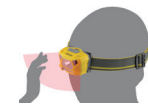

### Lámpara frontal con cable USB y sensor de movimiento de 3W

TIPO DE LUZ

ALTA

INTERMITENTE

LED CREE

PARA MINERÍA ALPINISMO, CICLISMO Y CAMPISMO

Características:  
 • Batería: 3.7V 1200mAh (Batería de polímero recargable)  
 • Función: 50%-100%  
 • Peso: 105g