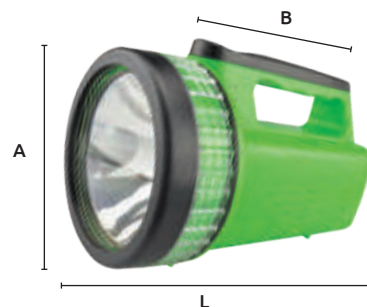

## Focos de halógeno

Para lámparas: 216

Código	Volts	Watts	Precio
15LAMPAR224CH	6	15	\$15.08
16FOCOSA002DS	12	55	\$10.44

Unidad: 1 pieza. Master: 1 pieza.

Precios en catálogo de Eléctrico

## Lámpara de mano flotante

Características:  
 • Foco kriptón de 6Vcc 0.1A  
 • También opera con baterías de 6V  
 • Usa 4 pilas de 1.5V  
 • Incluye:  
 Adaptador para baterías tipo "D" de 1.5V c/u

KRIPTÓN

RESISTENTES AL AGUA

NO INCLUYE BATERÍAS

Código	Número	Medidas			Precio
		A	B	L	
15LAMPAR047ST	LG-2085	11 cm	13 cm	18 cm	\$69.60

Unidad: 1 pieza. Master: 48 cajas

Precios en catálogo de Eléctrico

## Lámpara recargable 1 foco CREE 10W

Características:  
 • Cuerpo de plástico ABS/aluminio  
 • Utiliza Batería de 4 V 500 MAh

Incluye:  
 Adaptador AC/DC 110 V/60 Hz

TIPO DE LUZ

LED CREE

ALTA

BAJA

INTERMITENTE