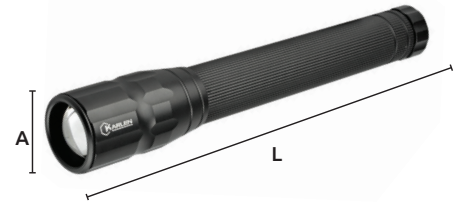

### Lámpara de mano 1 Foco LED CREE 20W

- Características:
- Material: aluminio de alta calidad
  - Tipo de batería: 4 x C
  - Potencia: 20W, 6V
  - Peso: 281g

6.5 Hrs. DURACIÓN
 LENTE TELESCÓPICO
 NO INCLUYE BATERÍAS

LED CREE  
 1500 LÚMENES  
 600m RANGO

TIPO DE LUZ  
 ALTA  
 MEDIA  
 COLOR

Código	Número	Medidas		Precio
		A	L	
15LAMPAR258CH	ST2402-20W	4.5 cm	27.1 cm	\$1,044.00

Unidad: 1 pieza Master: 1 pieza

Precios en catálogo de Eléctrico

### Lámpara recargable para policía 1 Foco LED CREE 10W

- Características:
- Material: Aluminio
  - Ajustable. Sin adaptador 18cm con adaptador 25cm
  - Incluye: 2 baterías recargables Li-on 2 400mAh 3.7V 1 cargador AC/DC 120V/60Hz
  - Repuesto: 15BATERI009CH

### Lámpara de mano recargable USB 1 Foco LED CREE 10W

- Características:
- Fuente LED: XML2-T6
  - Tipo de batería: 1 x 18650
  - Voltaje: 3.7 V
  - Peso: 227g

6 Hrs. DURACIÓN
 CON CORREA
 INCLUYE CABLE USB
 BATERÍA RECARGABLE