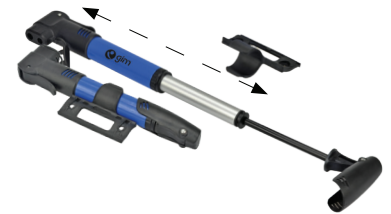

### Características:

- Cuerpo de plástico negro
- Con manguera para adaptarse a la base y conectarse a la válvula
- Diámetro de manguera: 7 mm
- Longitud de manguera: 15 cm

Código	Número	Díametro	Longitud	Precio
14BOMBAS019GI	HX933	2.2 cm	40 cm	\$51.04

### Características:

- Tubo interior de acero
- Tubo de aluminio
- Mango de plástico plegable
- Tapa contra polvo
- Útil para inflar llantas de bicicletas, pelotas y colchones
- Válvula dual compatible con distintos tipos de llantas
- Tamaño compacto
- Para válvulas de 6mm y 7.5mm

### Medidas:

- Ancho: 8 cm
- Largo: 22 cm
- Manguera: 50 cm
- Cilindro: 5.5 cm

### Características:

- 0 - 100 lbs. / pulg. 0.7 kg / cm
- Bomba metálica esmaltada en color azul
- Pedal con forro de hule
- Incluye adaptador de plástico
- Fácil transportación y compacto