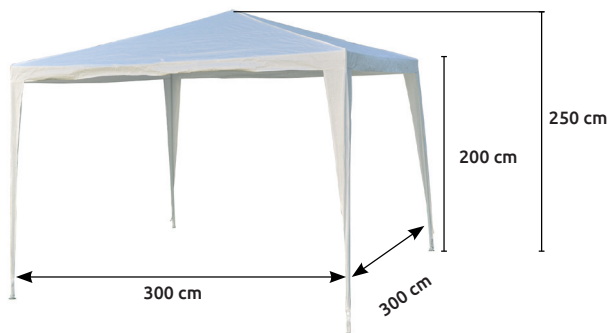

Toldo

Características:

- Material toldo: polietileno
- Tubo de polietileno (PE) 110 g/m²
- Tubos metálicos esmaltados
- Diámetro de patas 25mm
- Diámetro de techo 18 mm
- El color puede variar

Código	Número	Precio
15TIENDA011CH	G-022	$2,378.00

Unidad: 1 Pieza. Master: 1 Caja

PESO: 6.0 kg