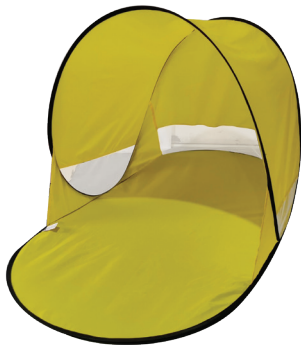

Contenido:

- Casa de campaña
- 2 Varillas de acero
- 5 Varillas de fibra de vidrio

Altura Máxima

Ideal para 8 persona

PESO: 9.6 kg

INCLUYE 60 ESTACAS EN BOLSA

Código	Número	Color	Precio
15TIENDA010CH	FT-015	Verde	\$10,194.08

Unidad: 1 Pieza. Master: 1 Pieza

Catre plegable

Características:

- Base cuadrada de aluminio 25 x 25 mm
- Insumo 100% poliéster y cubierta de PVC
- Se dobla para poder transportarse
- Las patas cuentan con refuerzo para mayor estabilidad
- Los colores del producto pueden variar

Código	Número	Medidas (cm)			Color	Precio
		A	B	C		
15CATRE002-CH	BL-002	190	64	42	Verde	\$2,938.28

Unidad: 1 Pieza. Master: 4 Piezas.

TIPO MILITAR

PLEGABLE

Casa de playa para una persona

La casa se despliega automáticamente

Características:

- Carpa 100% poliéster
- Piso 100% poliéster
- Doble costura
- 2 varillas de alambre
- Dimensiones 1.45m x 0.73m x 0.71m

Altura Máxima

Ideal para 1 persona

PESO: 0.5 kg

Código	Número	Precio
15TIENDA007CH	BT-002	\$685.56