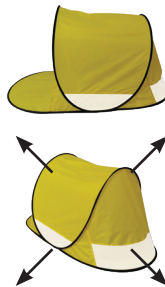

Unidad: 1 Pieza. Master: 1 Pieza

Catre plegable

Características:

- Base cuadrada de aluminio 25 x 25 mm
- Insumo 100% poliéster y cubierta de PVC
- Se dobla para poder transportarse
- Las patas cuentan con refuerzo para mayor estabilidad
- Los colores del producto pueden variar

Código	Número	Medidas (cm)			Color	Precio
		A	B	C		
15CATRE002-CH	BL-002	190	64	42	Verde	\$2,938.28

Unidad: 1 Pieza. Master: 4 Piezas.

TIPO MILITAR

PLEGABLE

Casa de playa para una persona

La casa se despliega automáticamente

Características:

- Carpa 100% poliéster
- Piso 100% poliéster
- Doble costura
- 2 varillas de alambre
- Dimensiones 1.45m x 0.73m x 0.71m

Altura Máxima

Ideal para 1 persona

PESO: 0.5 kg

Código	Número	Precio
15TIENDA007CH	BT-002	\$685.56

Unidad: 1 Pieza. Master: 24 Bolsas

Toldo

Características:

- Material toldo: polietileno
- Tubo de polietileno (PE) 110 g/m²
- Tubos metálicos esmaltados
- Diámetro de patas 25mm
- Diámetro de techo 18 mm
- El color puede variar