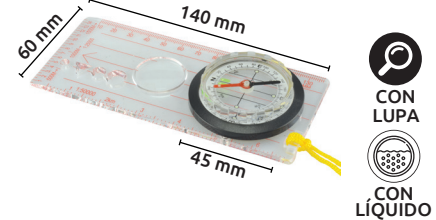

Código	Número	Precio
15BRUJUL052CH	LC287-4	\$58.00

Unidad: 1 pieza. Master: 50 piezas.

Brújula contra agua para colgar

- Características:
- Material: Plástico color negro
 - Fondo negro, marcas blancas y rojas.

Código	Número	Precio
15BRUJUL066CH	DC9-6S	\$11.60

Unidad: 1 pieza. Master: 20 piezas.

Brújula para mapas

- Características:
- Material: plástico resistente.
 - Escala de regla: 1:25000/cm = 250 m, 1:50000/cm = 500 m

Código	Número	Precio
15BRUJUL022CC	DC45-5D	\$131.08

Unidad: 1 pieza. Master: 12 piezas.

Brújula con lupa y regla con estuche

- Características:
- Material: Plástico resistente, color verde transparente.
 - Marcas negras y azules.
 - Escala de regla: 1/20" (2") mm/cm (5 cm), 0-45°

Código	Número	Precio
15BRUJUL051CH	DC362	\$110.20

Unidad: 1 pieza. Master: 20 piezas.

Brújula con lupa y regla con estuche

- Características:
- Tipo regla con termómetro.
 - Plástico resistente transparente.
 - Escala de regla: pulg (3") y cm (8cm)
 - Fondo blanco, marcas negras y verdes.
 - Diámetro de termómetro: 20 mm 0/50°C - 10/20°C