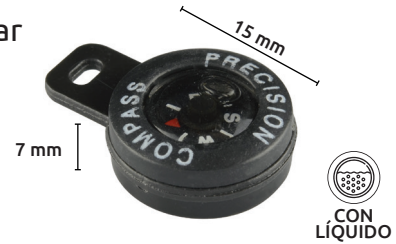

Brújula contra agua para colgar

1. Características:
2. Material: Plástico color negro
   - Fondo negro, marcas blancas y rojas.

Código	Número	Precio
15BRUJUL066CH	DC9-6S	$11.60

Unidad: 1 pieza. Master: 20 piezas.

Brújula para mapas

1. Características:
2. Material: plástico resistente.
   - Escala de regla: 1:25000/cm = 250 m, 1:50000/cm = 500 m