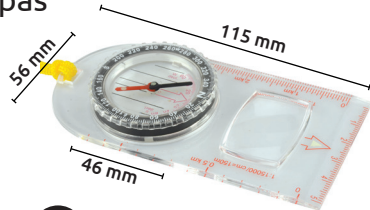

Unidad: 1 pieza. Master: 6 piezas.

Brújula binocular

- Características:
- Cuerpo de plástico en color negro con espejo de diámetro de 40 mm.
 - Brújula con fondo negro, marcas blancas y verdes, con líquido.

Código	Número	Precio
15BRUJUL060CH	H7-1	\$138.04

Unidad: 1 pieza. Master: 20 piezas.

Brújula para mapas

- Características:
- Material: plástico resistente transparente.
 - Marcas rojas y blancas.
 - Escala de regla: 1:15000/cm = 150 m, 1:50000/cm = 500 m

Código	Número	Precio
15BRUJUL050CH	DC47-2	\$124.12

Unidad: 1 pieza. Master: 20 piezas.

Brújula con lupa y regla con estuche

- Características:
- Material: Plástico resistente transparente.
 - Estuche de plástico color negro.
 - Marcas negras y blancas.
 - Escala de regla: mm/pulg

Código	Número	Precio
15BRUJUL051CH	DC362	\$110.20

Unidad: 1 pieza. Master: 20 piezas.

Brújula con lupa y regla con estuche

- Características:
- Tipo regla con termómetro.
 - Plástico resistente transparente.
 - Escala de regla: pulg (3") y cm (8cm)
 - Fondo blanco, marcas negras y verdes.
 - Diámetro de termómetro: 20 mm 0/50°C - 10/20°C