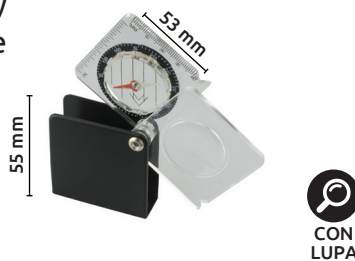

Unidad: 1 pieza. Master: 6 piezas.

Brújula binocular

- Características:
- Cuerpo de plástico en color negro con espejo de diámetro de 40 mm.
 - Brújula con fondo negro, marcas blancas y verdes, con líquido.

Código	Número	Precio
15BRUJUL060CH	H7-1	\$138.04

Unidad: 1 pieza. Master: 20 piezas.

Brújula para mapas

- Características:
- Material: plástico resistente transparente.
 - Marcas rojas y blancas.
 - Escala de regla: 1:15000/cm = 150 m, 1:50000/cm = 500 m

Código	Número	Precio
15BRUJUL050CH	DC47-2	\$124.12

Unidad: 1 pieza. Master: 20 piezas.

Brújula con lupa y regla con estuche

- Características:
- Material: Plástico resistente transparente.
 - Estuche de plástico color negro.
 - Marcas negras y blancas.
 - Escala de regla: mm/pulg

Código	Número	Precio
15BRUJUL051CH	DC362	\$110.20

Unidad: 1 pieza. Master: 20 piezas.

Brújula con lupa y regla con estuche

- Características:
- Tipo regla con termómetro.
 - Plástico resistente transparente.
 - Escala de regla: pulg (3") y cm (8cm)
 - Fondo blanco, marcas negras y verdes.
 - Diámetro de termómetro: 20 mm 0/50°C - 10/20°C