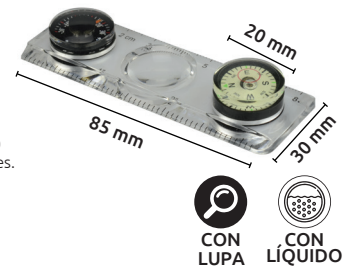

Unidad: 1 pieza. Master: 6 piezas.

Brújula binocular

- Características:
- Cuerpo de plástico en color negro con espejo de diámetro de 40 mm.
 - Brújula con fondo negro, marcas blancas y verdes, con líquido.

Código	Número	Precio
15BRUJUL066CH	DC9-6S	\$11.60

Unidad: 1 pieza. Master: 20 piezas.

Brújula para mapas

- Características:
- Material: plástico resistente.
 - Escala de regla: 1:25000/cm = 250 m, 1:50000/cm = 500 m

Código	Número	Precio
15BRUJUL022CC	DC45-5D	\$131.08

Unidad: 1 pieza. Master: 12 piezas.

Brújula con lupa y regla con estuche

- Características:
- Material: Plástico resistente, color verde transparente.
 - Marcas negras y azules.
 - Escala de regla: 1/20" (2") mm/cm (5 cm), 0-45°

Código	Número	Precio
15BRUJUL051CH	DC362	\$110.20

Unidad: 1 pieza. Master: 20 piezas.

Brújula con lupa y regla con estuche

- Características:
- Tipo regla con termómetro.
 - Plástico resistente transparente.
 - Escala de regla: pulg (3") y cm (8cm)
 - Fondo blanco, marcas negras y verdes.
 - Diámetro de termómetro: 20 mm 0/50°C - 10/20°C