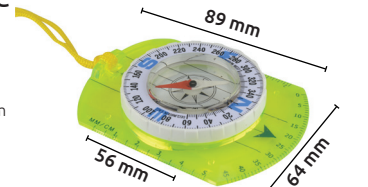

Unidad: 1 pieza. Master: 6 piezas.

Brújula binocular

- Características:
- Cuerpo de plástico en color negro con espejo de diámetro de 40 mm.
 - Brújula con fondo negro, marcas blancas y verdes, con líquido.

Código	Número	Precio
15BRUJUL066CH	DC9-6S	\$11.60

Unidad: 1 pieza. Master: 20 piezas.

Brújula para mapas

- Características:
- Material: plástico resistente.
 - Escala de regla: 1:25000/cm = 250 m, 1:50000/cm = 500 m

Código	Número	Precio
15BRUJUL022CC	DC45-5D	\$131.08

Unidad: 1 pieza. Master: 12 piezas.

Brújula con lupa y regla con estuche

- Características:
- Material: Plástico resistente, color verde transparente.
 - Marcas negras y azules.
 - Escala de regla: 1/20" (2") mm/cm (5 cm), 0-45°

Código	Número	Precio
15BRUJUL051CH	DC362	\$110.20

Unidad: 1 pieza. Master: 20 piezas.

Brújula con lupa y regla con estuche

- Características:
- Tipo regla con termómetro.
 - Plástico resistente transparente.
 - Escala de regla: pulg (3") y cm (8cm)
 - Fondo blanco, marcas negras y verdes.
 - Diámetro de termómetro: 20 mm 0/50°C - 10/20°C