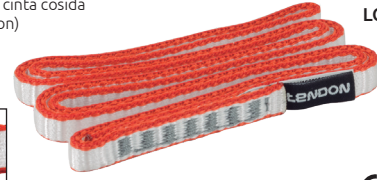

Unidad: 1 rollo. Master: 1 rollo.

Protector de cuerda

Características:

- Material: PVC, velcro
- Marca: TENDON

Usos:

- Protector de cuerda contra el roce cuando la cuerda pasa por un borde.
- Funda resistente fabricada en PVC de fácil cierre mediante velcro.

100 cm
LONGITUD

PESO 10 g

Código	Número	Precio
15CUERDA260LA	XPROTECTOR100	\$522.00

Unidad: 1 pieza. Master: 1 pieza.

Eslinga para alpinismo

Características:

- Material: cuerdas de cinta cosida
- 100% Poliamida (nylon)
- Marca: TENDON

60 cm
LONGITUD

1.3 cm
CALIBRE

Código	Capacidad de ruptura	Precio
15ESLING003LA	22 KN	\$243.60

Unidad: 1 pieza. Master: 1 pieza.

Eslinga para alpinismo

Características:

- Material: cuerdas de cinta cosida
- 100% Poliamida (nylon)
- Marca: TENDON

60 cm
LONGITUD

1.9 cm
CALIBRE

Código	Capacidad de ruptura	Precio
15ESLING005LA	22 KN	\$177.48

Unidad: 1 pieza. Master: 1 pieza.

Eslinga para alpinismo

Características:

- Material: cuerdas de cinta cosida
- 100% Dyneema (polietileno)
- Marca: TENDON