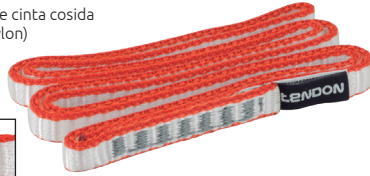

Unidad: 1 rollo. Master: 1 rollo.

Protector de cuerda

Características:

- Material: PVC, velcro
- Marca: TENDON

Usos:

- Protector de cuerda contra el roce cuando la cuerda pasa por un borde.
- Funda resistente fabricada en PVC de fácil cierre mediante velcro.

100 cm
LONGITUD

PESO 10 g

Código	Número	Precio
15CUERDA260LA	XPROTECTOR100	\$522.00

Unidad: 1 pieza. Master: 1 pieza.

Eslinga para alpinismo

Características:

- Material: cuerdas de cinta cosida
- 100% Poliamida (nylon)
- Marca: TENDON

60 cm
LONGITUD

1.3 cm
CALIBRE

Código	Capacidad de ruptura	Precio
15ESLING003LA	22 KN	\$243.60

Unidad: 1 pieza. Master: 1 pieza.

Eslinga para alpinismo

Características:

- Material: cuerdas de cinta cosida
- 100% Poliamida (nylon)
- Marca: TENDON

60 cm
LONGITUD

1.9 cm
CALIBRE

Código	Capacidad de ruptura	Precio
15ESLING005LA	22 KN	\$177.48

Unidad: 1 pieza. Master: 1 pieza.

Eslinga para alpinismo

Características:

- Material: cuerdas de cinta cosida
- 100% Dyneema (polietileno)
- Marca: TENDON