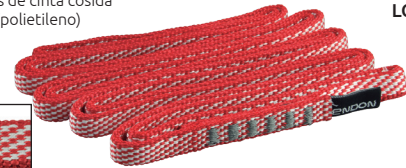

Unidad: 1 rollo. Master: 1 rollo.

Protector de cuerda

Características:

- Material: PVC, velcro
- Marca: TENDON

Usos:

- Protector de cuerda contra el roce cuando la cuerda pasa por un borde.
- Funda resistente fabricada en PVC de fácil cierre mediante velcro.

60 cm
LONGITUD

1.9 cm
CALIBRE

Código	Capacidad de ruptura	Precio
15ESLING007LA	22 KN	\$220.40

Unidad: 1 pieza. Master: 1 pieza.

Eslinga para alpinismo

Características:

- Material: cuerdas de cinta cosida
- 100% poliamida (Nylon)
- Marca: TENDON

80 cm
LONGITUD

1.6 cm
CALIBRE

Código	Número	Capacidad de ruptura	Precio
15ESLING006LA	C2075	22 KN	\$178.64

Unidad: 1 pieza. Master: 1 pieza.

Eslinga para alpinismo

Características:

- Material: cuerdas de cinta cosida
- 100% Dyneema (polietileno)
- Marca: TENDON

120 cm
LONGITUD

1.3 cm
CALIBRE

Código	Número	Capacidad de ruptura	Precio
15ESLING004LA	DP100C060	22 KN	\$503.44

Unidad: 1 pieza. Master: 1 pieza.

Eslinga para alpinismo

Características:

- Material: cuerdas de cinta cosida
- 100% Dyneema (polietileno)
- Marca: TENDON