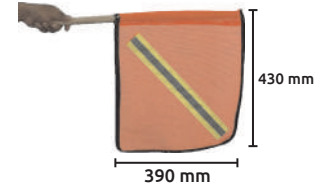

Señal para "piso mojado" plegable

- Características:
- Material polipropileno color amarillo
 - Señal de piso mojado
 - Ideal para trabajos de limpieza en áreas públicas y de trabajo
 - Útil en la prevención de accidentes

Código	Número	Base (cm)	Peso (kg)	Precio
14SEGURI266CH	CC-CS01	610 X 300	0.60	\$230.84

Unidad: 1 Pieza. Master: 1 pieza.

Precios en catálogo de Ferretería

Banderola de malla

- Características:
- Banderola de malla color naranja con banda fluorescente y reflectante
 - Mango con una longitud de 600 mm

OFERTA POR VOLUMEN

Código	Mango	Precio
14SEGURI156SM	Madera	\$44.66
14SEGURI271SM	Plástico	\$40.60

Unidad: 1 Pieza. Master: 25 Piezas

Precios en catálogo de Ferretería

Malla de señalización

- Características:
- Composición: Mezcla de polietileno y polipropileno
 - Cuenta con protección contra rayos U.V.
 - Color: Naranja
 - Medida del cuadro: AxB: 12x4 cm
 - Medida del rollo: 1.20x30 m
 - Peso: 3.6 kg / 8 Lbs

OFERTA ESPECIAL

Código	Número	Precio
14MALLA-004CH	S/N	\$844.48

Unidad: 1 Pieza. Master: 1 Pieza.

Precios en catálogo de Ferretería

Vialeta de carriles reflejante

- Características:
- Material: ABS de una sola pieza
 - Dos áreas de reflectante de gran visibilidad
 - Para delinear carriles en avenidas de uno o dos sentidos
 - Peso: 100 gramos