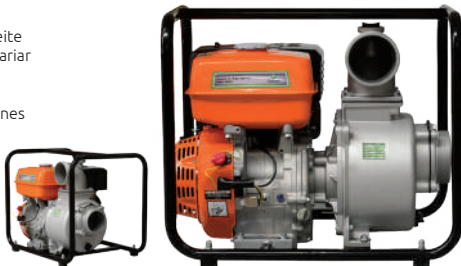

Equipo de bombeo para agua sucia 7 HP / 4 tiempos

- Características:
- Para aguas negras

- Incluye:
- Abrazaderas
 - Herramientas
 - Juego de conexiones

POTENCIA
7 HP

| | |
|------------------------------|----------------------|
| Motor | 4 tiempos |
| Cilindrada | 207 cc 7 HP |
| RPM | 3600 |
| Altura máxima de envío | 28 metros |
| Caudal | 55 m ³ /h |
| Diámetro de aspiración/envío | 3" x 3" (80 mm) |
| Sistema de arranque | Autoenvolvente |
| Tipo de bomba | Autocebante |
| Capacidad de combustible | 3.6 litros |
| Peso | 37.6 kg |

- Características:
- Para químicos y agroquímicos

- Incluye:
- Abrazaderas
 - Herramientas
 - Juego de conexiones

POTENCIA
7 HP

| | |
|------------------------------|----------------------|
| Motor | 4 tiempos |
| Cilindrada | 207 cc 7 HP |
| RPM | 3600 |
| Altura máxima de envío | 28 metros |
| Caudal | 55 m ³ /h |
| Diámetro de aspiración/envío | 2" x 2" (50 mm) |
| Sistema de arranque | Autoenvolvente |
| Tipo de bomba | Autocebante |
| Capacidad de combustible | 3.6 litros |
| Peso | 23.2 kg |

- Características:
- Serie G
 - Con sensor de aceite
 - * Potencia puede variar

- Incluye:
- Juego de conexiones
 - Abrazaderas
 - Herramientas
 - Coladera

| | |
|------------------------------|----------------|
| Motor | 4 tiempos |
| Cilindrada | 270 cc 9HP |
| RPM | 3600 |
| Altura máxima de envío | 24 metros |
| Altura máxima de succión | 8 metros |
| Succión y descarga | |
| Caudal | 1400 l/minuto |
| Diámetro de aspiración/envío | 4" x 4" |
| Sistema de arranque | Autoenvolvente |
| Tipo de bomba | Autocebante |
| Capacidad de combustible | 6 litros |
| Peso | 46 kg |