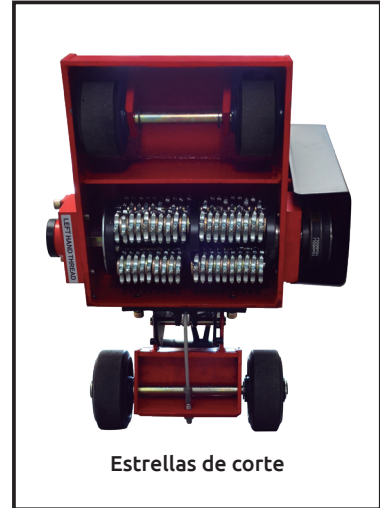

## Escarificadora a gasolina para concreto

- Características:
- Con sistema anti-vibración que facilita el trabajo
  - Mango resistente
  - Ideal para asfalto
  - El rodillo se baja manualmente para desbastar
  - Cuenta con 86 estrellas de corte

DISPONIBLE PARA RENTA

Modelo	MP200
Potencia del motor	HONDA 5.5 HP (4kw)
Ancho de trabajo	200 mm
Rodillo estrella	carburo de tungsteno
Profundidad de corte	hasta 3 mm
Peso	61 kg

Código	Número	Precio
22ESCARI001CH	MC8	\$70,006.00

Unidad: 1 pieza Master: 1 pieza

- Características
- Para escarificadora 22ESCARI001CH
  - Con 6 puntas
  - Diámetro interior
  - Espesor: 6 mm
  - Punta de carburo de tungsteno grado 200k

DISPONIBLE PARA RENTA

Código	Número	Precio
22REFESC001CH	MTBF0601	\$191.40

Unidad: 1 pieza Master: 1 pieza