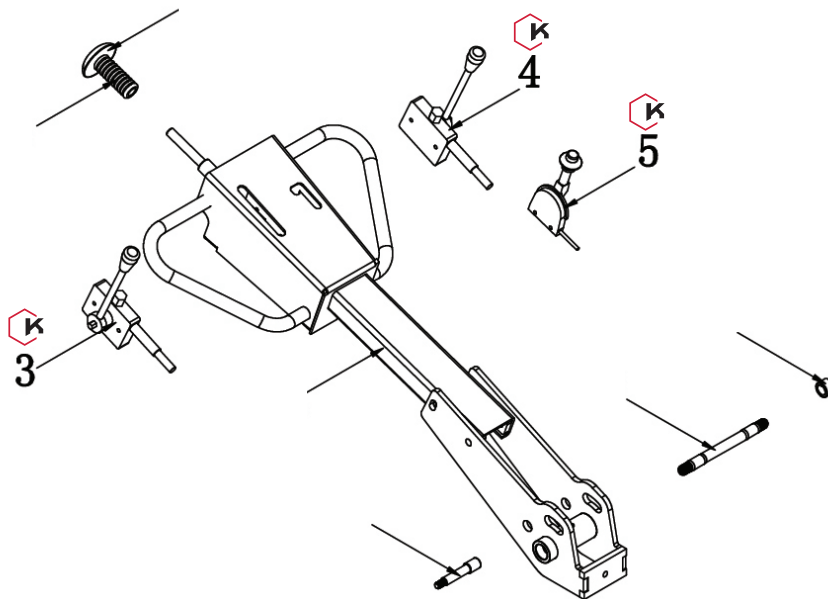

Refacciones para rodillo vibratorio

Número	Código	Descripción	Precio
3	22REFROD001CH	CABLE AVANCE-REVERSA PARA RODILLO RL800 NO.3	\$1,035.88
4	22REFROD002CH	CABLE CONTROL VIBRACIÓN PARA RODILLO RL800 NO.4	\$1,045.16
5	22REFROD003CH	CABLE ACELERADOR PARA RODILLO RL800 NO.5	\$864.20

Número	Código	Descripción	Precio
4	22REFROD004CH	TANQUE DE ACEITE PARA RODILLO RL800 NO.4	\$6,895.04
5	22REFROD022CH	FILTRO DE ACEITE PARA RODILLO RL800 NO.5	\$1,807.28
9	22REFROD009CH	POLEA PARA RODILLO RL800 NO.9	\$864.20
10	22REFROD010CH	BUJE CLUTCH PARA RODILLO RL800 NO.10	\$1,209.88
12	22REFROD005CH	EJE DE TRANSMISION PARA RODILLO RL800 NO.12	\$1,727.24
17	22REFROD006CH	POLEA PARA RODILLO RL800 NO.17	\$518.52
21	22REFROD007CH	TANQUE DE REFRIGERANTE PARA RODILLO RL800 NO.21	\$280.72
23	22REFROD008CH	PLATO CONECTOR PARA RODILLO RL800 NO.23	\$3,282.80