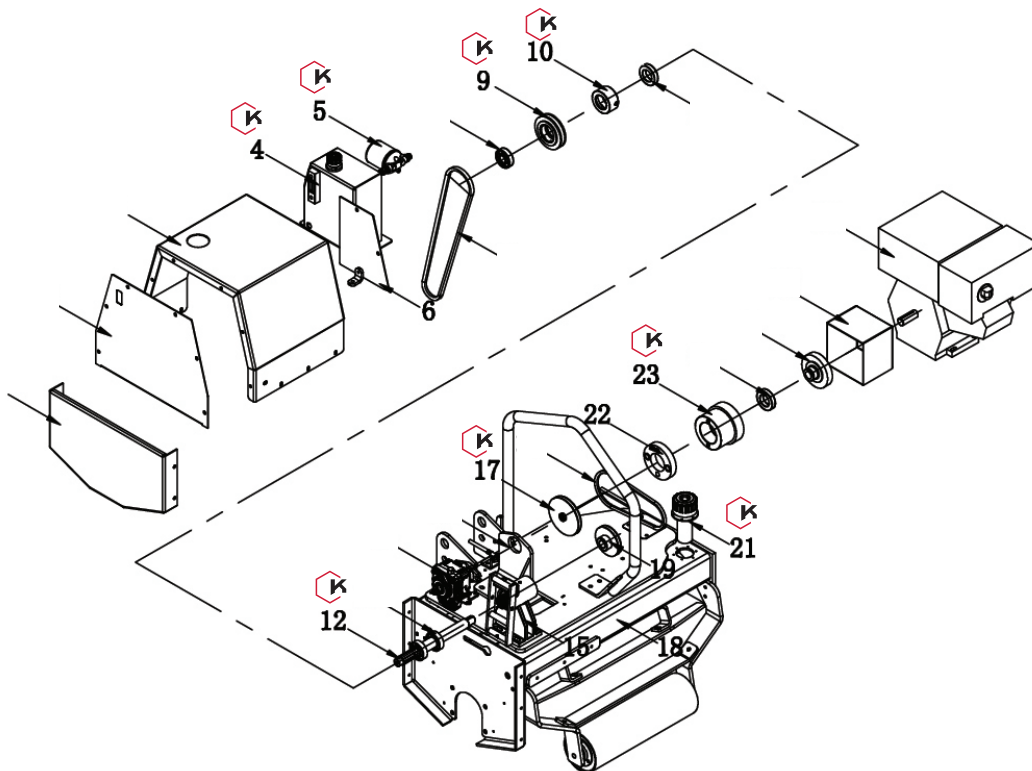

Refacciones para rodillo vibratorio

Número	Código	Descripción	Precio
3	22REFROD001CH	CABLE AVANCE-REVERSA PARA RODILLO RL800 NO.3	\$1,035.88
4	22REFROD002CH	CABLE CONTROL VIBRACIÓN PARA RODILLO RL800 NO.4	\$1,045.16
5	22REFROD003CH	CABLE ACELERADOR PARA RODILLO RL800 NO.5	\$864.20

Número	Código	Descripción	Precio
4	22REFROD004CH	TANQUE DE ACEITE PARA RODILLO RL800 NO.4	\$6,895.04
5	22REFROD022CH	FILTRO DE ACEITE PARA RODILLO RL800 NO.5	\$1,807.28
9	22REFROD009CH	POLEA PARA RODILLO RL800 NO.9	\$864.20
10	22REFROD010CH	BUJE CLUTCH PARA RODILLO RL800 NO.10	\$1,209.88
12	22REFROD005CH	EJE DE TRANSMISION PARA RODILLO RL800 NO.12	\$1,727.24
17	22REFROD006CH	POLEA PARA RODILLO RL800 NO.17	\$518.52
21	22REFROD007CH	TANQUE DE REFRIGERANTE PARA RODILLO RL800 NO.21	\$280.72
23	22REFROD008CH	PLATO CONECTOR PARA RODILLO RL800 NO.23	\$3,282.80