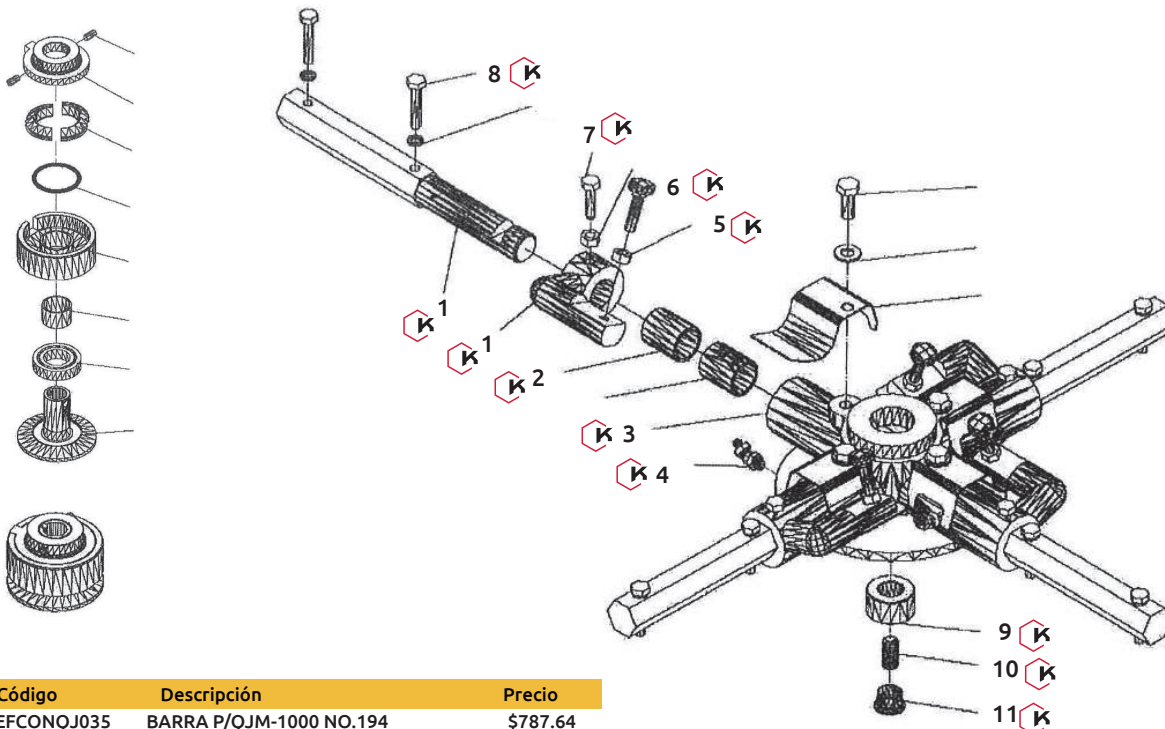

Allanadora para concreto motor Honda

DISPONIBLE PARA
RENTA

- Características:
- No incluye plato flotante (comal)
 - Llanas de acero inoxidable

MOTOR A GASOLINA	QJM-1000
Motor	4 tiempos HONDA
Cilindrada	163 cc / 5,5 H.P.
No. de espátulas	4
Velocidad de la espátula	70-125 r.p.m.
Arranque de motor	Polea retráctil
Filtro de aire	Tipo semiseco
Capacidad de aceite	600 ml
Capacidad tanque de combustible	3.6 Lt.

Código	Número	Peso	Diametro de pulido	Precio
22ALISAD002CH	QJM-1000	83	980 mm	\$43,964.00

Unidad: 1 pieza Master: 1 pieza

- Características:
- Para apisonadora KARLEN y varias marcas
 - 37" (.94 cm)
 - Marca: KARLEN

Código	Número	Precio
22HUHMR.90000	PLATO	\$3,446.36

Unidad: 1 pieza Master: 1 pieza

Refacciones para allanadora para concreto

Número	Código	Descripción	Precio
1	22REFCONQJ035	BARRA P/QJM-1000 NO.194	\$787.64
2	22REFCONQJ037	BUJE P/QJM-1000 NO.196	\$140.36
3	22REFCONQJ038	BUJE P/QJM-1000 NO.197	\$140.36
4	22REFCONQJ039	GRASERA P/QJM-1000 NO.199	\$73.08
5	22REFCONQJ042	TUERCA P/QJM-1000 NO.203	\$35.96
6	22REFCONQJ043	TORNILLO P/QJM-1000 NO.204	\$35.96
7	22REFCONQJ044	TORNILLO P/QJM-1000 NO.206	\$35.96
8	22REFCONQJ045	TORNILLO P/QJM-1000 NO.208	\$35.96
9	22REFCONQJ046	BUJE P/QJM-1000 NO.209	\$35.96
10	22REFCONQJ047	TORNILLO P/QJM-1000 NO.210	\$35.96
11	22REFCONQJ048	TAPON P/QJM-1000 NO.211	\$55.68