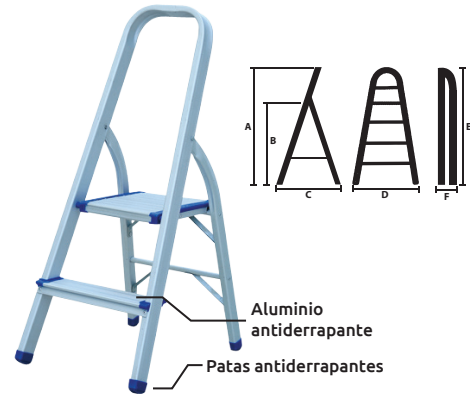

Escalera tubular plegable 3 escalones

- Características :
- Fácil desplegado
 - Distancia entre escalones: 24 cm
 - Material: Acero
 - Tamaño del escalón: 38x26 cm
 - En caja

150
KG

Precio

\$2,032.32

Código	Número	Altura abierta (A)	Ancho de la base (B)	Peso
14ESCALE016CH	SF0203A	92 cm	48 cm	6.1 Kg

Unidad: 1 pieza Master: Caja con 4 piezas

Precios en catálogo de Ferretería

Escalera plegable 2 escalones

- Características :
- En bolsa
 - Marca: Karlen

150
KG

Precio

\$961.64

Código	Número	Medidas abierta (cm)				Medidas cerrada (cm)		Peso
		A	B	C	D	E	F	
14ESCALE001CH	JCA-02	90	41	50	38	96	12	1.9 Kg

Unidad: 1 pieza Master: 1 pieza

Precios en catálogo de Ferretería

Escalera doble escalón 2x4

- Características :
- Distancia entre escalones 22 cm
 - En caja

150
KG

Precio

\$2,779.36

Código	Número	Medidas abierta (cm)			Medidas cerrada (cm)		Peso
		A	B	C	D	E	
14ESCALE011CH	AD0404A	80	42	72	88	16	3.2 Kg