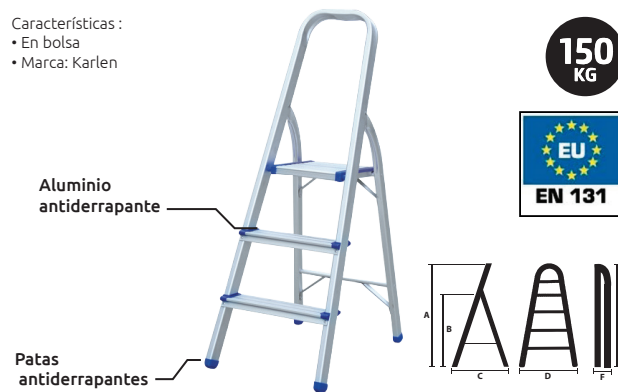

Escalera tubular plegable 3 escalones

- Características :
- Fácil desplegado
 - Distancia entre escalones: 24 cm
 - Material: Acero
 - Tamaño del escalón: 38x26 cm
 - En caja

150
KG

Precio

\$2,032.32

Código	Número	Altura abierta (A)	Ancho de la base (B)	Peso
14ESCALE016CH	SF0203A	92 cm	48 cm	6.1 Kg

Unidad: 1 pieza Master: 1 pieza

Precios en catálogo de Ferretería

Escalera doble escalón 2x4

- Características :
- Distancia entre escalones 22 cm
 - En caja

150
KG

Precio

\$2,779.36

Código	Número	Medidas abierta (cm)			Medidas cerrada (cm)		Peso
		A	B	C	D	E	
14ESCALE011CH	AD0404A	80	42	72	88	16	3.2 Kg

Unidad: 1 pieza Master: 1 pieza

Precios en catálogo de Ferretería

Escalera plegable 3 escalones

- Características :
- En bolsa
 - Marca: Karlen

150
KG

Precio

\$2,201.68

Código	Número	Medidas abierta (cm)				Medidas cerrada (cm)		Peso
		A	B	C	D	E	F	
14ESCALE002CH	JCA-03	109	61	65	41	117	41	2.5 Kg

Unidad: 1 pieza Master: 1 pieza

Precios en catálogo de Ferretería

Escalera plegable 4 escalones

- Características :
- En bolsa
 - Marca: Karlen

150
KG

Precio

\$2,556.64

Código	Número	Medidas abierta (cm)				Medidas cerrada (cm)		Peso
		A	B	C	D	E	F	
14ESCALE003CH	JCA-04	128	81	75	43	138	13	2.9 Kg