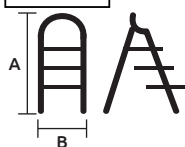

Master: 100 bolsas

Precios en catálogo de Ferretería

ESCALERAS

Escalera tubular plegable 2 escalones

- Características :
- Fácil desplegado
 - Distancia entre escalones: 24 cm
 - Material: Acero
 - Tamaño del escalón: 38x26 cm
 - En caja

150 KG

Precio
\$800.40

Código	Número	Altura abierta (A)	Ancho de la base (B)	Peso
14ESCALE015CH	SF0202A	68 cm	47 cm	4.7 Kg

Unidad: 1 pieza Master: Caja con 4 piezas

Precios en catálogo de Ferretería

Escalera doble escalón 2x3