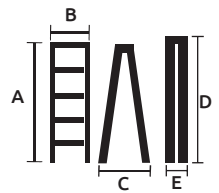

Master: 100 bolsas

Precios en catálogo de Ferretería

ESCALERAS

Escalera tubular plegable 2 escalones

- Características :
- Fácil desplegado
 - Distancia entre escalones: 24 cm
 - Material: Acero
 - Tamaño del escalón: 38x26 cm
 - En caja

150 KG

Precio
\$800.40

Código	Número	Altura abierta (A)	Ancho de la base (B)	Peso
14ESCALE015CH	SF0202A	68 cm	47 cm	4.7 Kg

Unidad: 1 pieza Master: Caja con 4 piezas

Precios en catálogo de Ferretería

Escalera doble escalón 2x3

- Características :
- Distancia entre escalones 22cm
 - En caja

150 KG

Aluminio antideslizante

Precio
\$2,097.28

Código	Número	Medidas abierta (cm)			Medidas cerrada (cm)		Peso
		A	B	C	D	E	
14ESCALE010CH	AD0403A	59	40	56	65	16	2.5 Kg