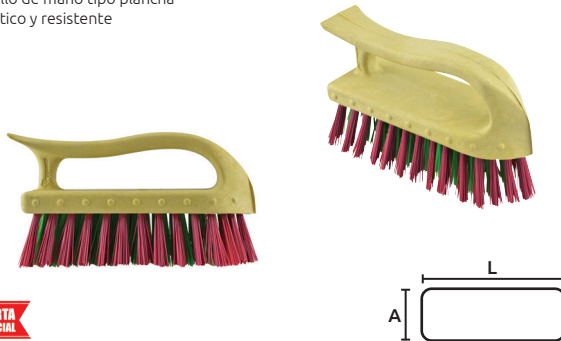

## Trapeador

- Características:
- Bastón de madera

Código	Material	Peso	Precio
14LIMPIA016SM	Algodón	300g	\$100.92
14LIMPIA017SM	Microfibra	250g	\$154.28

Unidad: 1 Pieza. Master: 1 Pieza.

## Cepillo tipo plancha

- Características:
- Cepillo de mano tipo plancha
  - Práctico y resistente

Código	A (cm)	L (cm)	Precio
14LIMPIA005SM	5.5	15	\$17.40

Unidad: 1 pieza Master: 48 piezas

Precios en catálogo de Ferretería

## Cepillo para baño con tazón

- Características:
- Material: plástico

Código	Precio
14LIMPIA018SM	\$51.04

Unidad: 1 Pieza. Master: 1 Pieza.

## Paños ultra limpio reusable

- Características:
- Insumo: 75% rayón, 25% poliéster bicomponente
  - Longitud: 27.5 cm
  - Ancho: 40 cm
  - Reutilizable
  - Aplicaciones: Limpia, seca, pule y absorbe

Código	Color	Precio
15LIMPIA002SM	Amarillo, azul y rosa	\$32.42