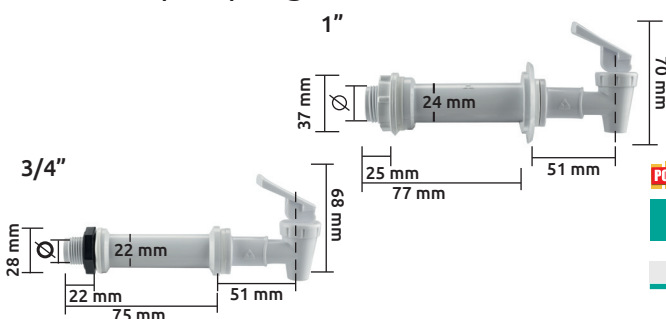

Llave de manivela para despachador

- Características:
- Elaborada con plástico resistente y durable
 - Útil para lavadero, jardín, botes, cubetas, portagarrafones y garrafas
 - Llave de 1/2" de diámetro de entrada y 3/4" de salida
 - Con conector para manguera y tuerca-convertidor de 1/2" a 3/4"
 - Con cinta de teflón para llavero y jardín

OFERTA
POR VOLUMEN

Código	Número	Diámetro Entrada	Diámetro Salida	Color de la manivela	Precio
15LLAVES021SM	8649	1/2"	3/4"	Azul	\$88.16

Unidad: 1 juego Master: 1 pieza

Kit de llave para portagarrafón

- Características:
- Kit de llave para portagarrafón y algunos muebles de madera y metal
 - Llave con sistema de auto-cierre
 - Cuerpo de plástico blanco
 - En bolsa de plástico

- Contenido:
- 1 llave color blanco
 - 1 conector
 - 1 tuerca
 - 2 empaques

OFERTA
POR VOLUMEN

Código	Número	Diámetro	Color de la palanca	Precio
15LLAVES017SM	8175	3/4"	Blanca	\$97.09
15LLAVES019SM	8182-1	1"		\$117.16

Unidad: 1 pieza Master: 50 piezas

Tapón de desagüe para hielera

- Características:
- Fabricado en material plástico no tóxico
 - Compatible con algunas hieleras Coleman, Igloo y Rubbemaïnd

Código	Número	Medidas (mm)		Color	Precio
		A	B		
15TAPON-001SM	9462	30	40	Blanco	\$105.27