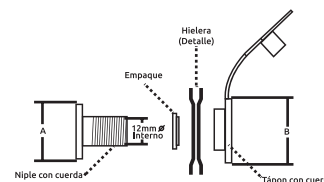

Llave de manivela para despachador

- Características:
- Elaborada con plástico resistente y durable
 - Útil para lavadero, jardín, botes, cubetas, portagarrafones y garrafas
 - Llave de 1/2" de diámetro de entrada y 3/4" de salida
 - Con conector para manguera y tuerca-convertidor de 1/2" a 3/4"
 - Con cinta de teflón para llavero y jardín

OFERTA
POR VOLUMEN

Código	Número	Diámetro Entrada	Diámetro Salida	Color de la manivela	Precio
15LLAVES021SM	8649	1/2"	3/4"	Azul	\$88.16

Unidad: 1 juego Master: 1 pieza

Kit de llave para portagarrafón

- Características:
- Kit de llave para portagarrafón y algunos muebles de madera y metal
 - Llave con sistema de auto-cierre
 - Cuerpo de plástico blanco
 - En bolsa de plástico

- Contenido:
- 1 llave color blanco
 - 1 conector
 - 1 tuerca
 - 2 empaques

OFERTA
POR VOLUMEN

Código	Número	Diámetro	Color de la palanca	Precio
15LLAVES017SM	8175	3/4"	Blanca	\$97.09
15LLAVES019SM	8182-1	1"		\$117.16

Unidad: 1 pieza Master: 50 piezas

Tapón de desagüe para hielera

- Características:
- Fabricado en material plástico no tóxico
 - Compatible con algunas hieleras Coleman, Igloo y Rubbemaïnd

Código	Número	Medidas (mm)		Color	Precio
		A	B		
15TAPON-001SM	9462	30	40	Blanco	\$105.27