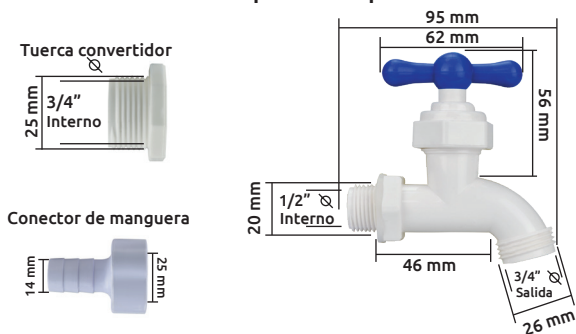

Llave de manivela para despachador

- Características:
- Elaborada con plástico resistente y durable
 - Útil para lavadero, jardín, botes, cubetas, portagarrafones y garrafas
 - Llave de 1/2" de diámetro de entrada y 3/4" de salida
 - Con conector para manguera y tuerca-convertidor de 1/2" a 3/4"
 - Con cinta de teflón para llavero y jardín

OFERTA
POR VOLUMEN

Código	Número	Diámetro Entrada	Diámetro Salida	Color de la manivela	Precio
15LLAVES021SM	8649	1/2"	3/4"	Azul	\$88.16

Unidad: 1 juego Master: 1 pieza

Kit de llave para portagarrafón

- Características:
- Kit de llave para portagarrafón y algunos muebles de madera y metal
 - Llave con sistema de auto-cierre
 - Cuerpo de plástico blanco
 - En bolsa de plástico

- Contenido:
- 1 llave color blanco
 - 1 conector
 - 1 tuerca
 - 2 empaques

OFERTA
POR VOLUMEN

Código	Número	Diámetro	Color de la palanca	Precio
15LLAVES017SM	8175	3/4"	Blanca	\$97.09
15LLAVES019SM	8182-1	1"		\$117.16

Unidad: 1 pieza Master: 50 piezas

Tapón de desagüe para hielera

- Características:
- Fabricado en material plástico no tóxico
 - Compatible con algunas hieleras Coleman, Igloo y Rubbemaïnd

Código	Número	Medidas (mm)		Color	Precio
		A	B		
15TAPON-001SM	9462	30	40	Blanco	\$105.27