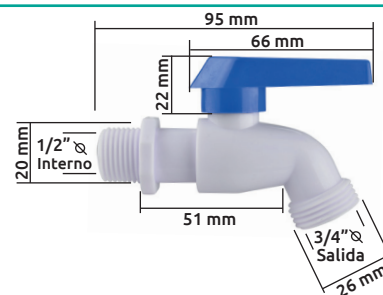

- Llave con sistema de cierre de botón para porta garrafones y contenedores de líquidos, con empaque y tuerca
- Cuerpo de plástico blanco
- En bolsa de plástico

Código	Número	Diámetro	Color de la palanca	Precio
15LLAVES015SM	4726-1	5/8"	Roja	\$57.13
15LLAVES016SM	4719	5/8"	Azul	\$57.13

Unidad: 1 pieza Master: 50 piezas

Llave de palanca 1/4 de vuelta para despachador

Características:

- Elaborada con plástico resistente y durable
- Útil para lavadero, jardín, botes, cubetas, portagarrafones y garrafas
- Válvula de esfera de 1/2" de diámetro de entrada y 3/4" de salida
- Con conector para manguera y tuerca-convertidor de 1/2" a 3/4"
- Con cinta de teflón para llavero y jardín

Tuerca convertidor

Conector de manguera

Código	Número	Diámetro		Color de la palanca	Precio
		Entrada	Salida		
15LLAVES020SM	8618	1/2"	3/4"	Azul	\$76.44

Unidad: 1 juego Master: 1 pieza