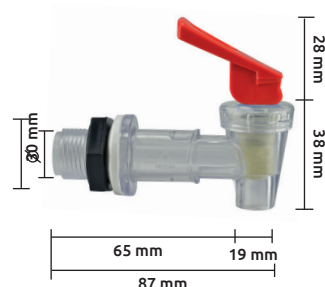

LLAVES PARA DESPACHADORES DE AGUA

Llave de palanca para despachador

Características:

- Llave de repuesto para los depósitos de agua (enfriadores)
- De plástico muy resistente
- En color blanco con palanca en diferentes colores
- Se surte con tuerca y empaque
- En bolsa de plástico

Diámetro conexión hembra: 3/8"
Diámetro conexión macho: 3/4"

Código	Número	Medidas (mm)						Color de la palanca	Precio
		A	B	C	D	E	F		
15LLAVES001SM	2005	30	62	38	29	14	41	Blanca	\$64.26
15LLAVES002SM	2012	30	62	38	29	14	41	Roja	\$64.26
15LLAVES003SM	2029	30	62	38	29	14	41	Azul	\$64.26
15LLAVES004SM	3002	31	86	39	26	14	41	Blanca	\$64.26
15LLAVES005SM	3019	31	86	39	26	14	41	Roja	\$64.26
15LLAVES006SM	3026	31	86	39	26	14	41	Azul	\$64.26

Unidad: 1 pieza Master: 1 pieza

Llave de palanca para despachador

Características:

- Llave con sistema de auto-cierre con empaque y tuerca
- Cuerpo de plástico transparente
- En bolsa de plástico

Cuerpo transparente

Unidad: 1 pieza Master: 50 piezas

Llave de palanca 1/4 de vuelta para despachador

Características:

- Elaborada con plástico resistente y durable
- Útil para lavadero, jardín, botes, cubetas, portagarrafones y garrafas
- Válvula de esfera de 1/2" de diámetro de entrada y 3/4" de salida
- Con conector para manguera y tuerca-convertidor de 1/2" a 3/4"
- Con cinta de teflón para llavero y jardín