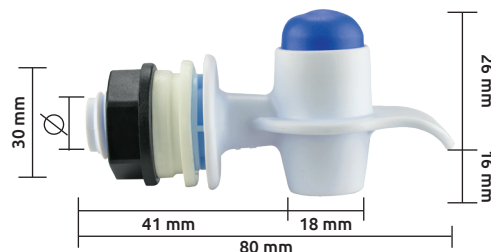

Diámetro conexión hembra: 3/8"
Diámetro conexión macho: 3/4"

Código	Número	Medidas (mm)						Color de la palanca	Precio
		A	B	C	D	E	F		
15LLAVES001SM	2005	30	62	38	29	14	41	Blanca	\$64.26
15LLAVES002SM	2012	30	62	38	29	14	41	Roja	\$64.26
15LLAVES003SM	2029	30	62	38	29	14	41	Azul	\$64.26
15LLAVES004SM	3002	31	86	39	26	14	41	Blanca	\$64.26
15LLAVES005SM	3019	31	86	39	26	14	41	Roja	\$64.26
15LLAVES006SM	3026	31	86	39	26	14	41	Azul	\$64.26

Código	Número	Diámetro	Color de la palanca	Precio
15LLAVES013SM	3248-1	3/4"	Azul	\$64.26
15LLAVES014SM	3255-1	3/4"	Roja	\$64.26

Unidad: 1 pieza Master: 50 piezas

Llave de botón para termo

Características:

- Llave con sistema de cierre de botón para porta garrafones y contenedores de líquidos, con empaque y tuerca
- Cuerpo de plástico blanco
- En bolsa de plástico

Código	Número	Diámetro	Color de la palanca	Precio
15LLAVES015SM	4726-1	5/8"	Roja	\$57.13
15LLAVES016SM	4719	5/8"	Azul	\$57.13

Unidad: 1 pieza Master: 50 piezas

Llave de palanca 1/4 de vuelta para despachador

Características:

- Elaborada con plástico resistente y durable
- Útil para lavadero, jardín, botes, cubetas, portagarrafones y garrafas
- Válvula de esfera de 1/2" de diámetro de entrada y 3/4" de salida
- Con conector para manguera y tuerca-convertidor de 1/2" a 3/4"
- Con cinta de teflón para llavero y jardín