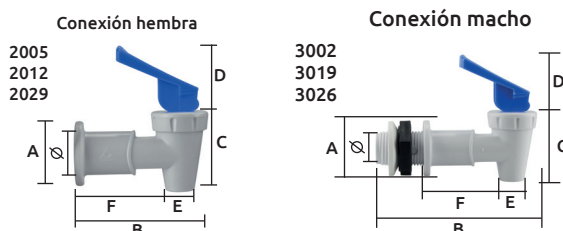

LLAVES PARA DESPACHADORES DE AGUA

Llave de palanca para despachador

Características:

- Llave de repuesto para los depósitos de agua (enfriadores)
- De plástico muy resistente
- En color blanco con palanca en diferentes colores
- Se surte con tuerca y empaque
- En bolsa de plástico

Diámetro conexión hembra: 3/8"
Diámetro conexión macho: 3/4"

Código	Número	Medidas (mm)						Color de la palanca	Precio
		A	B	C	D	E	F		
15LLAVES001SM	2005	30	62	38	29	14	41	Blanca	\$64.26
15LLAVES002SM	2012	30	62	38	29	14	41	Roja	\$64.26
15LLAVES003SM	2029	30	62	38	29	14	41	Azul	\$64.26
15LLAVES004SM	3002	31	86	39	26	14	41	Blanca	\$64.26
15LLAVES005SM	3019	31	86	39	26	14	41	Roja	\$64.26
15LLAVES006SM	3026	31	86	39	26	14	41	Azul	\$64.26

Unidad: 1 pieza Master: 1 pieza

Llave de palanca para despachador

Características:

- Llave con sistema de auto-cierre con empaque y tuerca
- Cuerpo de plástico transparente
- En bolsa de plástico

Cuerpo transparente

Unidad: 1 pieza Master: 50 piezas

Llave de palanca 1/4 de vuelta para despachador

Características:

- Elaborada con plástico resistente y durable
- Útil para lavadero, jardín, botes, cubetas, portagarrafones y garrafas
- Válvula de esfera de 1/2" de diámetro de entrada y 3/4" de salida
- Con conector para manguera y tuerca-convertidor de 1/2" a 3/4"
- Con cinta de teflón para llavero y jardín