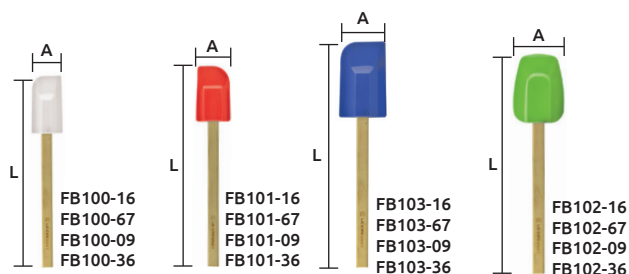

## ESPÁTULAS

### Espátulas con silicón

Características:

- A prueba de calor (800 °F / 425 °C) y de manchas
- Cabeza desmontable
- Apto para lavavajillas
- Cabeza de silicón mango de madera

Código	Número	Color de cabeza	Medidas (mm)		Precio
			L	A	
15ESPAU005LE	FB100-16	Blanca	267	38	\$119.48
15ESPAU006LE	FB100-67	Roja			\$109.04
15ESPAU007LE	FB100-09	Azul	280	44	\$165.88
15ESPAU008LE	FB100-36	Limón			\$119.48
15ESPAU009LE	FB101-16	Blanca			\$128.76
15ESPAU010LE	FB101-67	Roja			\$135.72
15ESPAU011LE	FB101-09	Azul	323	69	\$122.96
15ESPAU012LE	FB101-36	Limón			\$136.88
15ESPAU013LE	FB103-16	Blanca			\$214.60
15ESPAU014LE	FB103-67	Roja			\$298.12
15ESPAU015LE	FB103-09	Azul	285	69	\$251.72
15ESPAU016LE	FB103-36	Limón			\$315.52
15ESPAU017LE	FB102-16	Blanca			\$172.84
15ESPAU018LE	FB102-67	Roja			\$226.20
15ESPAU019LE	FB102-09	Azul	285	69	\$180.96
15ESPAU020LE	FB102-36	Limón			\$180.96

Unidad: 1 pieza Master: 1 pieza

### Termo de acero inoxidable

Características:

- Vaso de acero inoxidable con terminales de plástico.
- Para bebidas calientes o frías.
- Tapa deslizable con válvula.
- Capacidad: 400ml

Código	Número	Medidas (mm)			Modelo	Precio
		A	B	C		
15TERMOS005CH	FEB-400A1	180	83	65	Sin asa	\$428.04