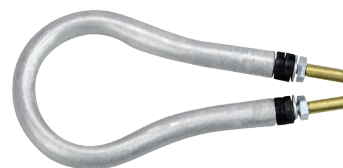

Resistencia para cafetera

Características:

- Resistencia para cafetera
- 500 W
- 127 Volts

Código	Material	Precio
15RESIST010SM	Aluminio	$25.00

Unidad: 1 pieza Master: 50 piezas