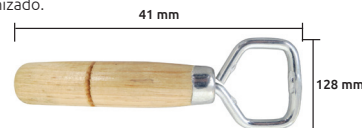

Código	Número	Longitud	Diámetro	Precio
15CHAIRA0031R	I1780000	3.5/16" - 84 mm	3/16" - 4.7 mm	\$178.64

Unidad: 1 pieza Master: 1 pieza

Cuchara para helado

- Características:
- Material: acero inoxidable
 - 50 mm bolsa de plástico
 - 60 mm blíster para exhibidor

Código	Precio
15RASPAD001SM	\$72.73

Unidad: 1 pieza Master: 50 piezas

Picahielo sencillo

- Características:
- Material: mango de madera
 - Longitud: 22 cm

Código	Precio
15PICAH1002SM	\$15.08

Unidad: 1 pieza Master: 6 piezas

Picahielo/destapador

- Características:
- Material: mango de madera
 - Longitud: 25 cm

Código	Precio
15PICAH1001SM	\$19.60

Unidad: 1 pieza Master: 6 piezas

Destapador mango de madera

- Características:
- Material: mango de madera barnizado.
 - Punta metálica.
 - Terminado galvanizado.

Código	Número	Precio
14DESTAP003SM	DE51103	\$14.04

Unidad: 1 pieza Master: 1 pieza

Destapador de mano circular p/corcholata

- Características:
- Terminado: Galvanizado

Código	Precio
15DESTAP004SM	\$12.99

Unidad: 1 pieza Master: 1 pieza