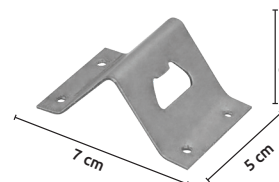

Destapador de pared para corcholatas

1. Características:
2. Terminado: Galvanizado

Código	Precio
15DESTAP003GA	$19.37

Unidad: 1 pieza Master: 6 piezas

DESTAPADORES