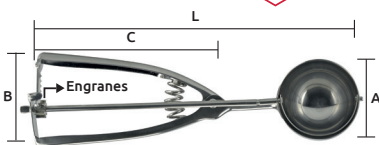

Chaira para afilar

- Características:
- Mango de plástico
 - Mango color naranja*
 - Acero magnetizado
 - Marca: IRIDIUM*

Código	Número	Longitud	Diámetro	Precio
N 15CHAIRA005CH	GD1489K	14" - 355 mm	1/2" - 12 mm	\$258.68
15CHAIRA0011R*	I1700012	12" - 300 mm	1/2" - 12 mm	\$308.56
15CHAIRA0021R*	I1700010	10" - 250 mm	7/16" - 10 mm	\$266.80
N 15CHAIRA0041R*	I1700008	8" - 203 mm	5/16" - 8 mm	\$342.20

Unidad: 1 pieza Master: 4 piezas

Chaira para afilar navaja de bolsillo

- Características:
- Portátil, para campismo, excursionismo, etc.
 - Material: acero al cromo con magneto
 - Marca: IRIDIUM

TIPO PLUMA
CON ESTUCHE
DE PLÁSTICO

Código	Número	Longitud	Diámetro	Precio
15CHAIRA0031R	I1780000	3.5/16" - 84 mm	3/16" - 4.7 mm	\$178.64

Unidad: 1 pieza Master: 1 pieza

Cuchara para helado

- Características:
- Material: acero inoxidable
 - 50 mm bolsa de plástico
 - 60 mm blíster para exhibidor

Código	Medidas (mm)				Medida	Precio
	A	B	C	L		
15CUCHAR001CH	50	62	132	223	50 mm	\$236.64
15CUCHAR002CH	60	62	130	223	60 mm	\$119.48

Unidad: 1 pieza Master: 100 piezas

Raspador de hielo

- Características:
- Con expulsor de metal
 - Acabado galvanizado
 - Medidas: 145 x 45 mm