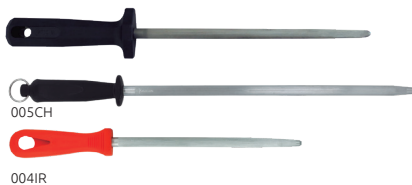

Chaira para afilar

- Características:
- Mango de plástico
 - Mango color naranja*
 - Acero magnetizado
 - Marca: IRIDIUM*

Código	Número	Longitud	Diámetro	Precio
N 15CHAIRA005CH	GD1489K	14" - 355 mm	1/2" - 12 mm	\$258.68
15CHAIRA0011R*	I1700012	12" - 300 mm	1/2" - 12 mm	\$308.56
15CHAIRA0021R*	I1700010	10" - 250 mm	7/16" - 10 mm	\$266.80
N 15CHAIRA0041R*	I1700008	8" - 203 mm	5/16" - 8 mm	\$342.20

Unidad: 1 pieza Master: 4 piezas

Chaira para afilar navaja de bolsillo

- Características:
- Portátil, para campismo, excursionismo, etc.
 - Material: acero al cromo con magneto
 - Marca: IRIDIUM

TIPO PLUMA
CON ESTUCHE
DE PLÁSTICO

Código	Número	Longitud	Diámetro	Precio
15CHAIRA0031R	I1780000	3.5/16" - 84 mm	3/16" - 4.7 mm	\$178.64

Unidad: 1 pieza Master: 1 pieza

Cuchara para helado

- Características:
- Material: acero inoxidable
 - 50 mm bolsa de plástico
 - 60 mm blíster para exhibidor

Código	Medidas (mm)				Medida	Precio
	A	B	C	L		
15CUCHAR001CH	50	62	132	223	50 mm	\$236.64
15CUCHAR002CH	60	62	130	223	60 mm	\$119.48

Unidad: 1 pieza Master: 100 piezas

Raspador de hielo

- Características:
- Con expulsor de metal
 - Acabado galvanizado
 - Medidas: 145 x 45 mm