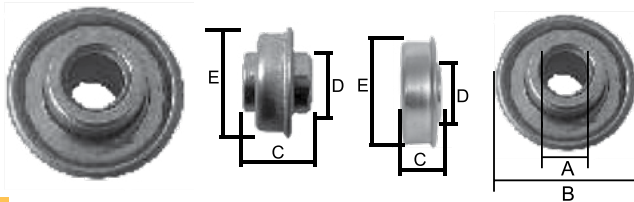

Unidad: 1 tubo con 3 piezas Master: 1 tubo con 3 piezas

Balero para carretilla

- Características:
- Terminado Galvanizado.

Código	Número	Medidas (mm)			Precio
		A	B	C	
14BALERO005CH	GIMEXSA CH-1	16	35	9	\$15.08
14BALERO006CH	CH-2	19	35	9	\$18.56

Unidad: 1 pieza Master: 50 piezas

Balero para silla de ruedas

- Características:
- Terminado Galvanizado.

Código	Número	Medidas (mm)					Precio
		A	B	C	D	E	
14BALERO004CH	GIM CH-3	9.0	32.5	18.5	18.0	29.0	\$18.56
14BALERO007CH	HW-13C	12.3	31.5	11.0	17.0	29.0	\$15.08

Unidad: 1 pieza Master: 50 piezas

Balero para banda transportadora

- Características:
- Material: Acero al carbón
 - Tipo: Hexagonal
- Medidas aproximadas:
- A 47mm
 - B 45mm
 - C 11mm
 - D 14 mm

Código	Modelo	Peso gr	Precio
14BALERO013CH	BPT48006	75	\$32.48

Unidad: tubo con 12 piezas Master: tubo con 12 piezas

- Características:
- Material: Acero al carbón
 - Tipo: Hexagonal
- Medidas aproximadas:
- A 50 mm
 - B 47 mm
 - C 11 mm
 - D 16 mm

Código	Modelo	Peso gr	Precio
14BALERO014CH	BPT508	84	\$32.48