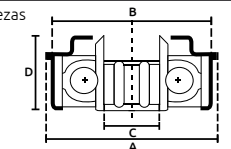

Unidad: 1 pieza Master: 50 piezas

Balero para banda transportadora

- Características:
- Material: Acero al carbón
 - Tipo: Hexagonal
- Medidas aproximadas:
- A 47mm
 - B 45mm
 - C 11mm
 - D 14 mm

Código	Modelo	Peso gr	Precio
14BALERO013CH	BPT48006	75	\$32.48

Unidad: tubo con 12 piezas Master: tubo con 12 piezas

- Características:
- Material: Acero al carbón
 - Tipo: Hexagonal
- Medidas aproximadas:
- A 50 mm
 - B 47 mm
 - C 11 mm
 - D 16 mm

Código	Modelo	Peso gr	Precio
14BALERO014CH	BPT508	84	\$32.48

Unidad: tubo con 12 piezas Master: tubo con 12 piezas

- Características:
- Material: Acero al carbón
 - Tipo: Hexagonal
- Medidas aproximadas:
- A 41 mm
 - B 38 mm
 - C 11 mm
 - D 19 mm

Código	Modelo	Peso gr	Precio
14BALERO015CH	BPT40767	79	\$31.32

Unidad: tubo con 12 piezas Master: tubo con 12 piezas

- Características:
- Material: Acero al carbón
 - Tipo: Hexagonal
- Medidas aproximadas:
- A 62 mm
 - B 57 mm
 - C 19mm
 - D 29 mm

Código	Modelo	Peso gr	Precio
14BALERO016CH	BPT618998	255	\$110.20