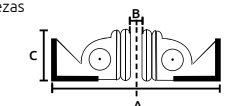

Unidad: tubo con 12 piezas Master: tubo con 12 piezas

- Características:
- Material: Acero al carbón
 - Tipo: Hexagonal
- Medidas aproximadas:
- A 50 mm
 - B 47 mm
 - C 11 mm
 - D 16 mm

Código	Modelo	Peso gr	Precio
14BALERO014CH	BPT508	84	\$32.48

Unidad: tubo con 12 piezas Master: tubo con 12 piezas

- Características:
- Material: Acero al carbón
 - Tipo: Hexagonal
- Medidas aproximadas:
- A 41 mm
 - B 38 mm
 - C 11 mm
 - D 19 mm

Código	Modelo	Peso gr	Precio
14BALERO015CH	BPT40767	79	\$31.32

Unidad: tubo con 12 piezas Master: tubo con 12 piezas

- Características:
- Material: Acero al carbón
 - Tipo: Hexagonal
- Medidas aproximadas:
- A 62 mm
 - B 57 mm
 - C 19mm
 - D 29 mm

Código	Modelo	Peso gr	Precio
14BALERO016CH	BPT618998	255	\$110.20

Unidad: tubo con 12 piezas Master: tubo con 12 piezas

- Características:
- Material: Acero al carbón
 - Marca: GIM BALEROS
- Medidas aproximadas:
- A 49 mm
 - B 6 mm
 - C 21 mm

Código	Modelo	Peso gr	Precio
14BALERO017CH	RPT492125	71	\$19.72