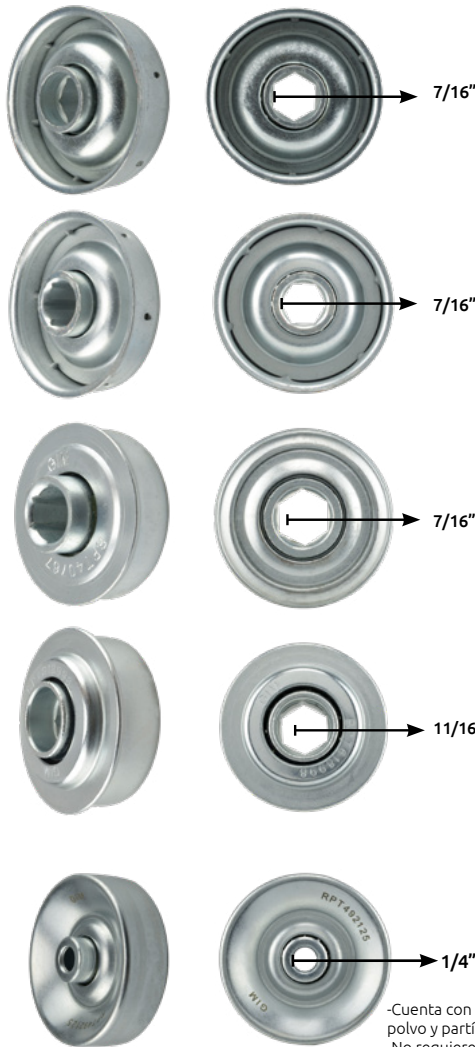

Rodamiento de rodillo

- Características:
- Material: Acero al carbón
 - Incluye camisa
 - Peso: 111 gr.
 - Para ruedas de 2" (50mm)
- Medidas:
- A - 46 mm
 - B - 19 mm
 - C - 28 mm

Código	Número	Precio
14BALERO018CH	HP9333ONAH	\$42.92

Unidad: 1 pieza Master: 50 piezas

Balero para banda transportadora

- Características:
- Material: Acero al carbón
 - Tipo: Hexagonal
- Medidas aproximadas:
- A 47mm
 - B 45mm
 - C 11mm
 - D 14 mm

Código	Modelo	Peso gr	Precio
14BALERO013CH	BPT48006	75	\$32.48

Unidad: tubo con 12 piezas Master: tubo con 12 piezas

- Características:
- Material: Acero al carbón
 - Tipo: Hexagonal
- Medidas aproximadas:
- A 50 mm
 - B 47 mm
 - C 11 mm
 - D 16 mm

Código	Modelo	Peso gr	Precio
14BALERO014CH	BPT508	84	\$32.48

Unidad: tubo con 12 piezas Master: tubo con 12 piezas

- Características:
- Material: Acero al carbón
 - Tipo: Hexagonal
- Medidas aproximadas:
- A 41 mm
 - B 38 mm
 - C 11 mm
 - D 19 mm

Código	Modelo	Peso gr	Precio
14BALERO015CH	BPT40767	79	\$31.32