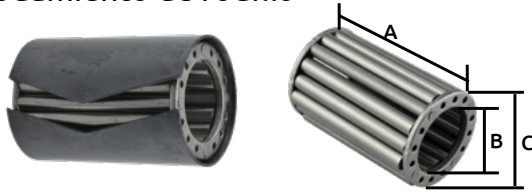

Rodamiento de rodillo

- Características:
- Material: Acero al carbón
 - Incluye camisa
 - Peso: 111 gr.
 - Para ruedas de 2" (50mm)
- Medidas:
- A - 46 mm
 - B - 19 mm
 - C - 28 mm

Código	Número	Precio
14BALERO018CH	HP9333ONAH	\$42.92

Unidad: 1 tubo con 3 piezas Master: 1 tubo con 3 piezas

Balero para carretilla

- Características:
- Terminado Galvanizado.

Código	Número	Medidas (mm)			Precio
		A	B	C	
14BALERO005CH	GIMEXSA CH-1	16	35	9	\$15.08
14BALERO006CH	CH-2	19	35	9	\$18.56

Unidad: 1 pieza Master: 50 piezas

Balero para banda transportadora

- Características:
- Material: Acero al carbón
 - Tipo: Hexagonal
- Medidas aproximadas:
- A 47mm
 - B 45mm
 - C 11mm
 - D 14 mm

Código	Modelo	Peso gr	Precio
14BALERO013CH	BPT48006	75	\$32.48

Unidad: tubo con 12 piezas Master: tubo con 12 piezas

- Características:
- Material: Acero al carbón
 - Tipo: Hexagonal
- Medidas aproximadas:
- A 50 mm
 - B 47 mm
 - C 11 mm
 - D 16 mm

Código	Modelo	Peso gr	Precio
14BALERO014CH	BPT508	84	\$32.48