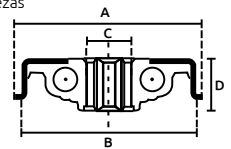

Unidad: 1 pieza Master: 50 piezas

Balero para banda transportadora

- Características:
- Material: Acero al carbón
 - Tipo: Hexagonal
- Medidas aproximadas:
- A 47mm
 - B 45mm
 - C 11mm
 - D 14 mm

Código	Modelo	Peso gr	Precio
14BALERO013CH	BPT48006	75	\$32.48

Unidad: tubo con 12 piezas Master: tubo con 12 piezas

- Características:
- Material: Acero al carbón
 - Tipo: Hexagonal
- Medidas aproximadas:
- A 50 mm
 - B 47 mm
 - C 11 mm
 - D 16 mm

Código	Modelo	Peso gr	Precio
14BALERO014CH	BPT508	84	\$32.48

Unidad: tubo con 12 piezas Master: tubo con 12 piezas

- Características:
- Material: Acero al carbón
 - Tipo: Hexagonal
- Medidas aproximadas:
- A 41 mm
 - B 38 mm
 - C 11 mm
 - D 19 mm

Código	Modelo	Peso gr	Precio
14BALERO015CH	BPT40767	79	\$31.32

Unidad: tubo con 12 piezas Master: tubo con 12 piezas

- Características:
- Material: Acero al carbón
 - Tipo: Hexagonal
- Medidas aproximadas:
- A 62 mm
 - B 57 mm
 - C 19mm
 - D 29 mm

Código	Modelo	Peso gr	Precio
14BALERO016CH	BPT618998	255	\$110.20