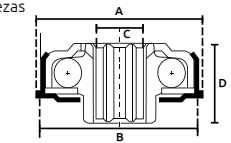

Unidad: 1 pieza Master: 50 piezas

Balero para banda transportadora

- Características:
- Material: Acero al carbón
 - Tipo: Hexagonal
- Medidas aproximadas:
- A 47mm
 - B 45mm
 - C 11mm
 - D 14 mm

Código	Modelo	Peso gr	Precio
14BALERO013CH	BPT48006	75	\$32.48

Unidad: tubo con 12 piezas Master: tubo con 12 piezas

- Características:
- Material: Acero al carbón
 - Tipo: Hexagonal
- Medidas aproximadas:
- A 50 mm
 - B 47 mm
 - C 11 mm
 - D 16 mm

Código	Modelo	Peso gr	Precio
14BALERO014CH	BPT508	84	\$32.48

Unidad: tubo con 12 piezas Master: tubo con 12 piezas

- Características:
- Material: Acero al carbón
 - Tipo: Hexagonal
- Medidas aproximadas:
- A 41 mm
 - B 38 mm
 - C 11 mm
 - D 19 mm

Código	Modelo	Peso gr	Precio
14BALERO015CH	BPT40767	79	\$31.32

Unidad: tubo con 12 piezas Master: tubo con 12 piezas

- Características:
- Material: Acero al carbón
 - Tipo: Hexagonal
- Medidas aproximadas:
- A 62 mm
 - B 57 mm
 - C 19mm
 - D 29 mm

Código	Modelo	Peso gr	Precio
14BALERO016CH	BPT618998	255	\$110.20