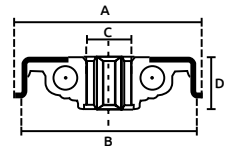

Unidad: 1 pieza Master: 50 piezas

Balero para silla de ruedas

- Características:
- Terminado Galvanizado.

Código	Número	Medidas (mm)					Precio
		A	B	C	D	E	
14BALERO004CH	GIM CH-3	9.0	32.5	18.5	18.0	29.0	\$18.56
14BALERO007CH	HW-13C	12.3	31.5	11.0	17.0	29.0	\$15.08

Unidad: 1 pieza Master: 50 piezas

Balero para banda transportadora

- Características:
- Material: Acero al carbón
 - Tipo: Hexagonal
- Medidas aproximadas:
- A 47mm
 - B 45mm
 - C 11mm
 - D 14 mm

Código	Modelo	Peso gr	Precio
14BALERO013CH	BPT48006	75	\$32.48

Unidad: tubo con 12 piezas Master: tubo con 12 piezas

- Características:
- Material: Acero al carbón
 - Tipo: Hexagonal
- Medidas aproximadas:
- A 50 mm
 - B 47 mm
 - C 11 mm
 - D 16 mm

Código	Modelo	Peso gr	Precio
14BALERO014CH	BPT508	84	\$32.48

Unidad: tubo con 12 piezas Master: tubo con 12 piezas

- Características:
- Material: Acero al carbón
 - Tipo: Hexagonal
- Medidas aproximadas:
- A 41 mm
 - B 38 mm
 - C 11 mm
 - D 19 mm

Código	Modelo	Peso gr	Precio
14BALERO015CH	BPT40767	79	\$31.32