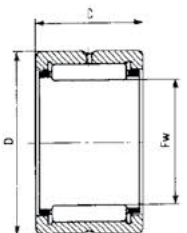

CASQUILLO DE AGUJAS

RNA

Código	Descripción	Peso (g)	Dimensiones			Equivalencias						Precio	
			d	Fw	D	INA		SKF		FAG			
			mm	mm	mm	WITH INNER RING NA	WITHOUT INNER RING RNA	WITH INNER RING NA	WITHOUT INNER RING RNA	WITH INNER RING NA	WITHOUT INNER RING RNA		
13RNA49/32-IK	RNA-49/32 "IKO"	96	32	40	52	20	NA49/32	RNA 49/32	NA 49/32	RNA 49/32	NA 49/32	RNA 49/32	$559.12
13RNA4900-IK	RNA-4900 "IKO"	16.5	10	14	22	13	NA4900	RNA 4900	NA 4900	RNA 4900	NA 4900	RNA 4900	$206.48
13RNA4901-IK	RNA-4901 "IKO"	18.1	12	16	24	13	NA4901	RNA 4901	NA 4901	RNA 4901	NA 4901	RNA 4901	$168.20
13RNA4903-IK	RNA-4903 "IKO"	23.5	17	22	30	13	NA4903	RNA 4903	NA 4903	RNA 4903	NA 4903	RNA 4903	$205.32
13RNA4904-IK	RNA-4904 "IKO"	55.5	20	25	37	17	NA4904	RNA 4904	NA 4904	RNA 4904	NA 4904	RNA 4904	$439.64
13RNA4906-IK	RNA-4906 "IKO"	72.5	30	35	47	17	NA4906	RNA 4906	NA 4906	RNA 4906	NA 4906	RNA 4906	$518.52
13RNA4908-IK	RNA-4908 "IKO"	245	40	48	62	22	NA4908	RNA 4908	NA 4908	RNA 4908	NA 4908	RNA 4908	$336.40
13RNA4912-IK	RNA-4912 "IKO"	285	60	68	85	25	NA4912	RNA 4912	NA 4912	RNA 4912	NA 4912	RNA 4912	$632.20
13RNA69/22-IK	RNA-69/22 "IKO"	97.5	22	28	39	30	NA69/22	RNA 69/22	NA 69/22	RNA 69/22	NA 69/22	RNA 69/22	$721.52
13RNA69/32-IK	RNA-69/32 "IKO"	172	32	40	52	36	NA69/32	RNA 69/32	NA 69/32	RNA 69/32	NA 69/32A	RNA 69/32A	$955.84
13RNA6901-IK	RNA-6901 "IKO"	30	12	16	24	22	NA6901	RNA 6901	NA 6901	RNA 6901	NA 6901A	RNA 6901A	$567.24
13RNA6902-IK	RNA-6902 "IKO"	37	15	20	28	23	NA6902	RNA 6902	NA 6902	RNA 6902	NA 6902A	RNA 6902A	$264.48
13RNA6903-IK	RNA-6903 "IKO"	40.5	17	22	30	23	NA6903	RNA 6903	NA 6903	RNA 6903	NA 6903A	RNA 6903A	$467.48
13RNA6904-IK	RNA-6904 "IKO"	95.5	20	25	37	30	NA6904	RNA 6904	NA 6904	RNA 6904	NA 6904A	RNA 6904A	$638.00
13RNA6906-IK	RNA-6906 "IKO"	125	30	35	47	30	NA6906	RNA 6906	NA 6906	RNA 6906	NA 6906A	RNA 6906A	$859.56
13RNA6913-IK	RNA-6913 "IKO"	585	65	72	90	45	NA6913	RNA 6913	NA 6913	RNA 6913	NA 6913A	RNA 6913A	$2,219.08
13RNA6915-IK	RNA-6915 "IKO"	960	75	85	105	54	NA6915	RNA 6915	NA 6915	RNA 6915	NA 6915A	RNA 6915A	$1,780.60

Venta por pieza