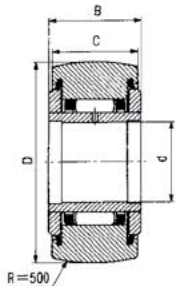

Venta por pieza

RODAMIENTO COM AXIAL/RAD

NBX

Código	Descripción	Peso (g)	Dimensiones					Equivalencias						Precio
			FW	D	D1	L	H	INA		SKF		FAG		
			mm	mm	mm	mm	mm	WITHOUT COVER NKX	WITH COVER NKX..Z	WITHOUT COVER NKX	WITH COVER NKX..Z	WITHOUT COVER NAXK	WITH COVER NAXK..Z	
13NKXR30Z---IK	NBX-3030-Z NKXR-30-Z	160	30	42	47	30	11	NKXR30	NKXR30Z	NKXR30Z	NKXR30Z	NAXR30	NAXR30Z	\$386.28

Venta por pieza

RODAMIENTO DE APOYO

NURT

Código	Descripción	Peso (g)	Dimensiones				Equivalencias				Precio
			d	D	C	B	INA		MCGILL		
			mm	mm	mm	mm	CYLINDRICAL OUTER RING NUTR..X	CROWNED OUTER RING NUTR	CYLINDRICAL OUTER RING MCRYD..X	CROWNED OUTER RING MCRYD	
13NUTR15---IK	NURT-15RQ NUTR-15 "IKO"	100	15	35	18	19	NUTR15 X	NUTR15	MCRYD-15 X	MCRYD-15	\$638.00
13NUTR20---IK	NURT-20RQ NUTR-20 "IKO"	245	20	47	24	25	NUTR20 X	NUTR20	MCRYD-20 X	MCRYD-20	\$1,337.48
13NUTR35---IK	NURT-35RQ NUTR-35 "IKO"	630	35	72	28	29	NUTR35 X	NUTR35	MCRYD-35 X	MCRYD-35	\$2,300.28
13NUTR40---IK	NURT-40RQ NUTR-40 "IKO"	817	40	80	30	32	NUTR40 X	NUTR40	MCRYD-40 X	MCRYD-40	\$2,293.32
13NUTR45---IK	NURT-45RQ NUTR-45 "IKO"	883	45	85	30	32	NUTR45 X	NUTR45	MCRYD-45 X	MCRYD-45	\$873.48