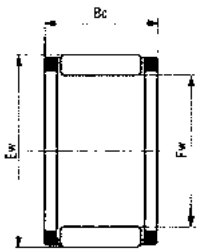

Rodamiento de aguja

ANILLO INTERIOR

IR - IRT

Código	Descripción	Peso (g)	Dimensiones mm			USABLE BEARING NUMBER		Equivalencias SKF IR			FAG JR	Precio
			d	F	B	TA	TLA	INA IR	SKF IR	JR		
13IR12X15X11K	IRT-1216 IR-12X15X16.5 "IKO"	8.1	12	15	16.5	-	TLA1516Z	IR12X15X16.5	IR12X15X16.5	JR 12X15X16.5	\$88.16	
13IR15X18X11K	IRT-1516 IR-15X18X16.5 "IKO"	9.9	15	18	16.5	-	TLA1816Z	IR15X18X16.8	IR15X18X16.8	JR 15X18X16.8	\$121.80	
13IR17X20X2IK	IRT-1720 IR-17X20X20.5 "IKO"	13.7	17	20	20.5	-	TA2020Z TA202820Z	TLA2020Z	IR17X20X20.0	IR17X20X20.0	JR 17X20X20.0	\$93.96
13IR20X25X2IK	IRT-2025-1 IR-20X25X25.5 "IKO"	34.5	20	25	25.5	-	TA2525Z	-	-	-	\$158.92	
13IR20X30.5IK	IRT-2030-1 IR-20X25X30.5 "IKO"	41.5	20	25	30.5	-	TA2530Z	-	-	-	\$218.08	
13IR25X30X2IK	IRT-2526-1 IR-25X30X26.5 "IKO"	44	25	30	26.5	-	TLA3026Z	IR25X30X260	IR25X30X260	JR 25X30X260	\$218.08	
13IR25X30X2TA	IR-25X30X26.5 "GIM"										\$39.44	
13IR25X30X1TA	IR-25X30X17 "GIM"										\$30.16	
13IR30X35.5IK	IRT-3020 IR-30X35X20.5 "IKO"	40	30	35	20.5	-	TA3520Z	TLA3520Z	IR30X35X20.5	IR30X35X20.5	JR 30X35X20.5	\$124.12