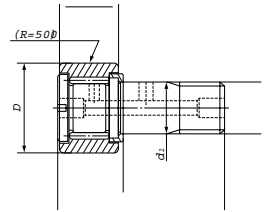

Rodamiento de aguja

RODAMIENTO DE LEVAS

CRH

Código	Descripción	Peso (g)	Dimensiones			THREAD	MCGILL				Precio
			d1 mm	D mm			CYLINDRICAL OUTERRING CFH	CROWNED OUTERRING CCFH	CYLINDRICAL OUTERRING CFH.S(B)	CROWNED OUTERRING CCFH.S(B)	
13CRH20V-IK	CRH-20V (CHF 11/4) "IKO"	176	6.35	12.70		C16	CFHA(B)	CCFH A(B)	CFHAS(B)	CCFHAS(B)	\$533.60

Venta por pieza

COJINETE ESFÉRICO

GE

Código	Descripción	Peso (g)	Dimensiones			INA - ELGES		SKF		FAG		Precio
			d mm	D mm	B mm	WI-THOUT SEAL GE..DO	WITH SEALS GE..DO-2RS	WI-THOUT SEAL GE..E(S)	WITH SEALS GE..ES-2RS	WI-THOUT SEAL GE..E(S)	WITH SEALS GE..ES.2RS	
13GE6E-TA	GE 6E 6X14X6MM "GIM"	0.004	6	14	6	GE 6 DO	-	GE 6 E	-	GE 6 E	-	\$24.36
13GE8E-TA	GE 8E 8X16X8MM "GIM"	0.008	8	16	8	GE 8 DO	-	GE 8 E	-	GE 8 E	-	\$38.28
13GE10E-TA	GE 10E 10X19X9MM "GIM"	0.012	10	19	9	GE 10 DO	-	GE 10 E	-	GE 10 E	-	\$12.76
13GE12E-TA	GE 12E 12X22X10MM "GIM"	0.017	12	22	10	GE 12 DO	-	GE 12 E	-	GE 12 E	-	\$34.80
13GE20E-TA	GE 20E 20X35X16MM "GIM"											\$39.44
13GE20ES-IK	GE 20ES 20X35X16MM "IKO"	0.065	20	35	16	GE 20 DO	GE20DO2RS	GE 20 ES	GE20ES2RS	GE 20 ES	GE20ES2RS	\$466.32
13GE25E-TA	GE 25E 25X42X20MM "GIM"											\$73.08
13GE30E-TA	GE 30E 30X47X22MM "GIM"											\$87.00
13GE35E-TA	GE 35E 35X55X25MM "GIM"											\$96.28
13GE40E-TA	GE 40E 40X62X28MM "GIM"											\$121.80
13GE50E-TA	GE 50E 50X75X35MM "GIM"											\$168.20
13GE60E-TA	GE 60E 60X90X44MM "GIM"											\$437.32