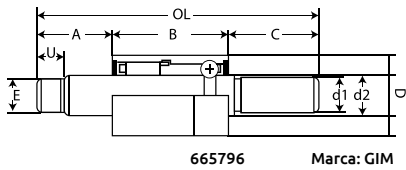

Rodamiento automotriz para bomba de agua

665341/665853

665796 Marca: GIM

Marca: GIM

Marca: GIM

Código	Número	A	B	C	Medidas (mm)					U	Precio
					OL	D	d1	d2	E		
112036125-TA	WIR 2036125	25	51	48	125	36	14	19	15		\$221.56
11665341-TA	665341	16	27	37	80	30	16				\$138.04
111734104-TA	1734104	19	39	46	104	17	16	15	17	20	\$177.48
11665853-TA	665853 (R853)	23	54	39	115.7	38	12	19	16	32	\$213.44
11665902-TA	665902	33	69	68	172	47	12	25	25		\$364.24
11665910-TA	665910	48	69	61	181	47	16	25	25		\$346.84
11665937-TA	665937	38	39	51	160	47	16	25	18	13	\$346.84

Unidad: Caja con 1 pieza Master: 24 piezas

Código	Número	A	B	C	Medidas (mm)					U	Precio
					OL	D	d1	d2	E		
11885707-TA	885707	43	54	61	160	38	16	19	16	14	\$200.68
11885735-TA	885735	32	54	50	136	38	16	19			\$200.68
11885737-TA	885737	35	54	46	138	38	16	19	16	12	\$200.68
11885747-TA	885747	36	54	56	147	38	16	19	16	14	\$200.68
11885760-TA	885760	36	54	56	147	38	16	19	16	30	\$177.48
11885802-TA	885802	45	54	46	145	38	16	19			\$203.00
11885807-TA	885807	46	54	53	153	38	16	19			\$203.00
11885862-TA	885862	31	54	58	143	38	16	19	16	12	\$203.00

Unidad: Caja con 1 pieza Master: 24 piezas

Código	Número	A	B	C	Medidas (mm)			Precio
					OL	D	d	
11885104-TA	885104	40	39	53	132	30	16	\$124.12
11885117-TA	885117	58	39	64	161	30	16	\$120.64
11885118-TA	885118	37	39	43	119	30	16	\$104.40
11885125-TA	885125	30	39	85	154	30	16	\$132.24
11885140-TA	885140	23	39	41	103	30	16	\$84.68
11885144-TA	885144	39	39	64	142	30	16	\$98.60
11885167-TA	885167	23	39	49	111	30	16	\$111.36
11885321-TA	885321	18	39	45	102	30	16	\$97.44
11885342-TA	885342	17	27	40	85	30	16	\$98.60
11885476-TA	885476	34	39	50	122	30	16	\$124.12
11885521-TA	885521	40	39	53	132	30	16	\$104.40
11885613-TA	885613	30	39	85	155	30	16	\$117.16
11885786-TA	885786	27	41	52	119	38	16	\$184.44
11885913-TA	885913	58	70	51	177	48	16	\$386.28