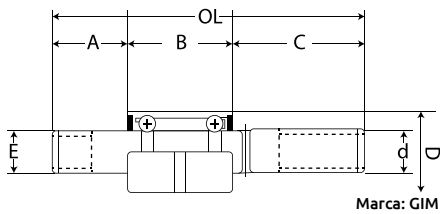

Rodamiento automotriz para bomba de agua

665341/665853

665796 Marca: GIM

Marca: GIM

Marca: GIM

Código	Número	A	B	C	Medidas (mm)					U	Precio
					OL	D	d1	d2	E		
112036125-TA	WIR 2036125	25	51	48	125	36	14	19	15		\$221.56
11665341-TA	665341	16	27	37	80	30	16				\$138.04
111734104-TA	1734104	19	39	46	104	17	16	15	17	20	\$177.48
11665853-TA	665853 (R853)	23	54	39	115.7	38	12	19	16	32	\$213.44
11665902-TA	665902	33	69	68	172	47	12	25	25		\$364.24
11665910-TA	665910	48	69	61	181	47	16	25	25		\$346.84
11665937-TA	665937	38	39	51	160	47	16	25	18	13	\$346.84

Unidad: Caja con 1 pieza Master: 24 piezas

Código	Número	A	B	C	Medidas (mm)					U	Precio
					OL	D	d1	d2	E		
11885707-TA	885707	43	54	61	160	38	16	19	16	14	\$200.68
11885735-TA	885735	32	54	50	136	38	16	19			\$200.68
11885737-TA	885737	35	54	46	138	38	16	19	16	12	\$200.68
11885747-TA	885747	36	54	56	147	38	16	19	16	14	\$200.68
11885760-TA	885760	36	54	56	147	38	16	19	16	30	\$177.48
11885802-TA	885802	45	54	46	145	38	16	19			\$203.00
11885807-TA	885807	46	54	53	153	38	16	19			\$203.00
11885862-TA	885862	31	54	58	143	38	16	19	16	12	\$203.00

Unidad: Caja con 1 pieza Master: 24 piezas

Código	Número	A	B	C	Medidas (mm)			Precio
					OL	D	d	
11885104-TA	885104	40	39	53	132	30	16	\$124.12
11885117-TA	885117	58	39	64	161	30	16	\$120.64
11885118-TA	885118	37	39	43	119	30	16	\$104.40
11885125-TA	885125	30	39	85	154	30	16	\$132.24
11885140-TA	885140	23	39	41	103	30	16	\$84.68
11885144-TA	885144	39	39	64	142	30	16	\$98.60
11885167-TA	885167	23	39	49	111	30	16	\$111.36
11885321-TA	885321	18	39	45	102	30	16	\$97.44
11885342-TA	885342	17	27	40	85	30	16	\$98.60
11885476-TA	885476	34	39	50	122	30	16	\$124.12
11885521-TA	885521	40	39	53	132	30	16	\$104.40
11885613-TA	885613	30	39	85	155	30	16	\$117.16
11885786-TA	885786	27	41	52	119	38	16	\$184.44
11885913-TA	885913	58	70	51	177	48	16	\$386.28