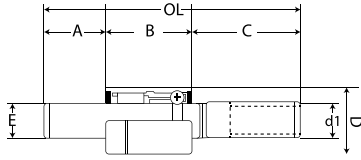

Rodamiento automotriz para bomba de agua

665341/665853

665796 Marca: GIM

Marca: GIM

Marca: GIM

Código	Número	A	B	C	Medidas (mm)					U	Precio
					OL	D	d1	d2	E		
112036125-TA	WIR 2036125	25	51	48	125	36	14	19	15		\$221.56
11665341-TA	665341	16	27	37	80	30	16				\$138.04
111734104-TA	1734104	19	39	46	104	17	16	15	17	20	\$177.48
11665853-TA	665853 (R853)	23	54	39	115.7	38	12	19	16	32	\$213.44
11665902-TA	665902	33	69	68	172	47	12	25	25		\$364.24
11665910-TA	665910	48	69	61	181	47	16	25	25		\$346.84
11665937-TA	665937	38	39	51	160	47	16	25	18	13	\$346.84

Unidad: Caja con 1 pieza Master: 24 piezas

Código	Número	A	B	C	Medidas (mm)					U	Precio
					OL	D	d1	d2	E		
11885707-TA	885707	43	54	61	160	38	16	19	16	14	\$200.68
11885735-TA	885735	32	54	50	136	38	16	19			\$200.68
11885737-TA	885737	35	54	46	138	38	16	19	16	12	\$200.68
11885747-TA	885747	36	54	56	147	38	16	19	16	14	\$200.68
11885760-TA	885760	36	54	56	147	38	16	19	16	30	\$177.48
11885802-TA	885802	45	54	46	145	38	16	19			\$203.00
11885807-TA	885807	46	54	53	153	38	16	19			\$203.00
11885862-TA	885862	31	54	58	143	38	16	19	16	12	\$203.00

Unidad: Caja con 1 pieza Master: 24 piezas

Código	Número	A	B	C	Medidas (mm)			Precio
					OL	D	d	
11885104-TA	885104	40	39	53	132	30	16	\$124.12
11885117-TA	885117	58	39	64	161	30	16	\$120.64
11885118-TA	885118	37	39	43	119	30	16	\$104.40
11885125-TA	885125	30	39	85	154	30	16	\$132.24
11885140-TA	885140	23	39	41	103	30	16	\$84.68
11885144-TA	885144	39	39	64	142	30	16	\$98.60
11885167-TA	885167	23	39	49	111	30	16	\$111.36
11885321-TA	885321	18	39	45	102	30	16	\$97.44
11885342-TA	885342	17	27	40	85	30	16	\$98.60
11885476-TA	885476	34	39	50	122	30	16	\$124.12
11885521-TA	885521	40	39	53	132	30	16	\$104.40
11885613-TA	885613	30	39	85	155	30	16	\$117.16
11885786-TA	885786	27	41	52	119	38	16	\$184.44
11885913-TA	885913	58	70	51	177	48	16	\$386.28

Unidad: Caja con 1 pieza Master: 1 pieza