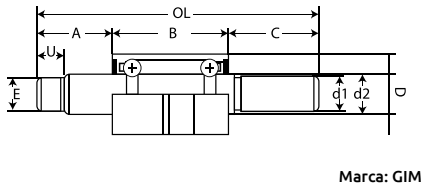

Rodamiento automotriz para bomba de agua

665341/665853

665796 Marca: GIM

Marca: GIM

Marca: GIM

Código	Número	A	B	C	Medidas (mm)					U	Precio
					OL	D	d1	d2	E		
112036125-TA	WIR 2036125	25	51	48	125	36	14	19	15		\$221.56
11665341-TA	665341	16	27	37	80	30	16				\$138.04
111734104-TA	1734104	19	39	46	104	17	16	15	17	20	\$177.48
11665853-TA	665853 (R853)	23	54	39	115.7	38	12	19	16	32	\$213.44
11665902-TA	665902	33	69	68	172	47	12	25	25		\$364.24
11665910-TA	665910	48	69	61	181	47	16	25	25		\$346.84
11665937-TA	665937	38	39	51	160	47	16	25	18	13	\$346.84

Unidad: Caja con 1 pieza Master: 24 piezas

Código	Número	A	B	C	Medidas (mm)					U	Precio
					OL	D	d1	d2	E		
11885707-TA	885707	43	54	61	160	38	16	19	16	14	\$200.68
11885735-TA	885735	32	54	50	136	38	16	19			\$200.68
11885737-TA	885737	35	54	46	138	38	16	19	16	12	\$200.68
11885747-TA	885747	36	54	56	147	38	16	19	16	14	\$200.68
11885760-TA	885760	36	54	56	147	38	16	19	16	30	\$177.48
11885802-TA	885802	45	54	46	145	38	16	19			\$203.00
11885807-TA	885807	46	54	53	153	38	16	19			\$203.00
11885862-TA	885862	31	54	58	143	38	16	19	16	12	\$203.00

Unidad: Caja con 1 pieza Master: 24 piezas

Código	Número	A	B	C	Medidas (mm)			Precio
					OL	D	d	
11885104-TA	885104	40	39	53	132	30	16	\$124.12
11885117-TA	885117	58	39	64	161	30	16	\$120.64
11885118-TA	885118	37	39	43	119	30	16	\$104.40
11885125-TA	885125	30	39	85	154	30	16	\$132.24
11885140-TA	885140	23	39	41	103	30	16	\$84.68
11885144-TA	885144	39	39	64	142	30	16	\$98.60
11885167-TA	885167	23	39	49	111	30	16	\$111.36
11885321-TA	885321	18	39	45	102	30	16	\$97.44
11885342-TA	885342	17	27	40	85	30	16	\$98.60
11885476-TA	885476	34	39	50	122	30	16	\$124.12
11885521-TA	885521	40	39	53	132	30	16	\$104.40
11885613-TA	885613	30	39	85	155	30	16	\$117.16
11885786-TA	885786	27	41	52	119	38	16	\$184.44
11885913-TA	885913	58	70	51	177	48	16	\$386.28