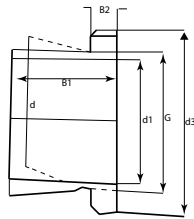

Unidad: Caja con 1 pieza Master: caja con 1 pieza

Caja para chumacera de pared sin rodamiento

Código	Número	Medidas		Precio
		Pulg	mm	
11F204—CH	F-204	47		\$68.44
11F205—CH	F-205	52		\$99.76
11F206—CH	F-206	62		\$99.76
11F207—CH	F-207	72		\$169.36
11F208—CH	F-208	80		\$169.36
11F209—CH	F-209	85		\$206.48
11F210—CH	F-210	90		\$225.04
11F211—CH	F-211	100		\$313.20
11FL20824—CH	FL208-24	1.1/2"		\$99.76
11FL21030—CH	FL210-30	1.7/8"		\$150.80
11FL21031—CH	FL210-31	1.15/16		\$225.04
11FL21032—CH	FL210-32	10-32 2"		\$150.80

Unidad: Caja con 1 pieza Master: caja con 1 pieza

Mangos de fijación (bujes)

Características:

- Marca: GIM.
- Importación.

Código	Número	Dimensiones					Precio	
		d1	d	d3	B1	B2	G	
11H308—CH	H308X (22085K)	35	40	58	36	10	M 40 X 1,5	\$61.48

Unidad: Caja con 1 pieza Master: caja con 1 pieza

Código	Número	Medidas		Precio
		Pulg	mm	
11UC205-15-NA	UC-205-15	15/16"		\$73.08
11UC205-16-NA	UC-205-16	1"		\$75.40
11UC205-25-CH	UC-205		25	\$64.96
11UC206-18-NA	UC-206-18	1.1/8"		\$106.72
11UC206-19-NA	UC-206-19	1.3/16"		\$107.88
11UC206-30-CH	UC-206		30	\$98.60
11UC207-20-NA	UC-207-20	1.1/4"		\$155.44
11UC207-21-NA	UC-207-21	1.5/16"		\$131.08
11UC207-22-NA	UC-207-22U	1.3/8"		\$160.08
11UC207-23-NA	UC-207-23	1.7/16"		\$128.76
11UC207-35-CH	UC-207		35	\$129.92
11UC208-24-NA	UC-208-24	1.1/2"		\$187.92
11UC208-40-CH	UC-208		40	\$146.16
11UC209-26-NA	UC-209-26	1.5/8"		\$208.80
11UC209-27-NA	UC-209-27	1.11/16"		\$191.40
11UC209-28-NA	UC-209-28	1.3/4"		\$189.08
11UC209-45-CH	UC-209		45	\$172.84
11UC210-30-NA	UC-210-30	1.7/8"		\$263.32
11UC210-31-NA	UC-210-31	1.15/16"		\$235.48
11UC211-32-NA	UC-211-32	2"		\$325.96
11UC211-35-NA	UC-211-35U	2.3/16"		\$264.48
11UC212-36-NA	UC-212-36	2.1/4"		\$453.56
11UC212-39-NA	UC-212-39	2.7/16"		\$433.84
11UC213-40-NA	UC-213-40	2.1/2"		\$495.32
11UC214-44-NA	UC-214-44	2.3/4"		\$498.80
11UCX05140002	UCX 05-15	15/16"		\$235.48
11UCX06190001	UCX 06-19	13/16"		\$106.72
11UCX06200001	UCX 06-20	1 1/4"		\$139.20