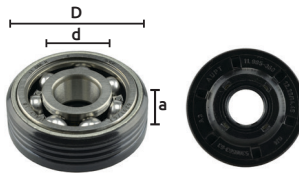

## Bloqueador para pistón

- Características:
- Para todo tipo de motores de 2 tiempos

Clave: "ITA"

Código	Número	Aplicación	Precio
230111003-TE	01111003	13mm	\$291.16

Unidad: 1 pieza. Master: 10 piezas

## Bloqueador para pistón

- Características:
- Para todo tipo de motores de 2 tiempos

Código	Número	Aplicación	Precio
230111002-TE	01111002	10mm y 13mm	\$233.16

Unidad: 1 pieza. Master: 1 pieza

HUSQVARNA

## Balero con retén

- No. Original: Husqvarna: 530 05 63-03
- Aplicación: Husqvarna: 350, 351, 371, 136, 137, 141, 142
- Socio: 350, 351, 371

Código	Medida mm			Marca	Precio
	D	d	a		
23RETEN-018HE	36	11	12	HUSQVARNA	\$320.16

## Balero de aguja

- Características:
- Medidas:
- Diámetro interior: 10.61mm
  - Diámetro exterior: 14.74mm
  - Altura: 12.3mm

- No. Original: SHINDAIWA B45
- Aplicación:

Código	Marca	Precio
23BALERO009CH	SHINDAIWA	\$127.60