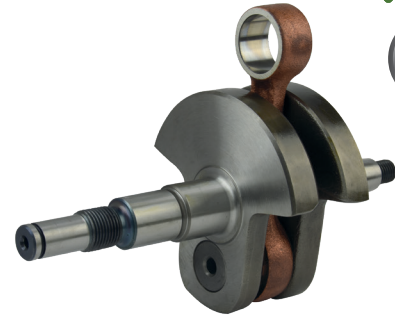

Sinfin bomba de aceite

Aplicación:
STIHL
MS 290

Código	Número	Marca	Precio
23BOMBAS004CH	MS 290	STIHL	\$80.04

Unidad: 1 Pieza. Master: 30 piezas

Tapón del depósito

Características:
• Ideal para aceite
• Para gasolina

No. Original:
Stihl:
• 0000-3500-525

Aplicación:
Stihl:
• 021/023/025
• 026/029/034
• 038/044
• MS180
• 260/360/440/460/660

Código	Número	Marca	Precio
22TAPON-004CP	14-1081	STIHL	\$84.68

Unidad: 1 Pieza. Master: 1 pieza

Cigüeñales

Código	Número	No. Original	Aplicación	Marca	Precio
23000ITC006HU	C006	111903000400	HUSQVARNA: 362/365/371/372	HUSQVARNA	\$1,430.28
23CIGUE-010CH	B45-21	61004541	SHINDAIWA: B45	SHINDAIWA	\$846.80
23590116--TE	590116	11080300402	STIHL: 8S/TS08/TS350/TS360	STIHL	\$1,005.72
23CIGUE-003BB	B271160	1122-030-0407	STIHL: 064/066/MS640		\$1,335.16
23CIGUE-006BB	B271162	1111-030-0402	STIHL: 050/051/075/076/TS510/TS760		\$1,733.04
23CIGUE-007BB	B271146	1119-030-0400	STIHL: 038/MS380/MS381		\$1,502.20
23CIGUE-009CH	290-010	11270300402	STIHL: 029/039/MS290/MS310/MS390		\$1,199.44
23CIGUE-008CH	250-028	11230300411	STIHL: MS210/230/250		\$615.96

Unidad: 1 Pieza. Master: 1 pieza

Garganta

No. Original:
Husqvarna:
• 503161602

Aplicación:
Husqvarna:
• 36/37/41
• 50/51/55
• 136/137/141/142

Código	Marca	Precio
22GARGAN005FI	HUSQVARNA	\$71.92

Unidad: 1 Pieza. Master: 1 pieza