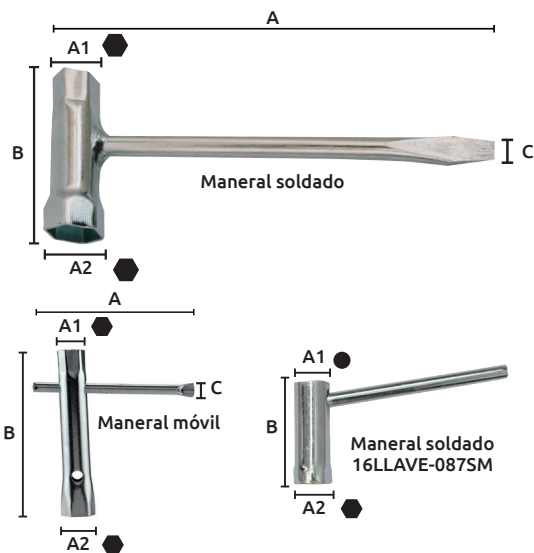

## Bujía para generador

**Características:**

- Tipo de bujía: Nickel
- Tamaño hexágono: 10.00 mm/ 5/8" • Largo rosca: 12.7 mm
- Aplicación:
 

	Calibración
Honda GX120 K1 QX	0.035"/ 0.9 mm
Honda GX160 K1 TX	0.035"/ 0.9 mm
Honda GX160T1 QX	0.035"/ 0.9 mm
Honda GX 240 K1 VX	0.035"/ 0.9 mm
Honda GX 340 K1 HX	0.035"/ 0.9 mm
Honda GX 390 K1 QX	0.035"/ 0.9 mm
Honda GX 610 K1 QZA	0.035"/ 0.9 mm
Honda GX 620 K1 QXA	0.035"/ 0.9 mm

## Bujía especial para 2 y 4 tiempos

**Características:**

- Tamaño hexágono: 14.00 mm/ 3/4"
- Largo rosca: 9.5 mm

**Aplicación:**

- Generadores

OFERTA POR VOLUMEN

Código	Número	CHAMPION	BOSCH	CARLTON	Precio
22BUJIMO007SM	BM4A	Y82	-	-	\$41.70

## Llaves para bujías

**Aplicación:**

- 2200002304023 - OLE-MAC 16LLAVEB001CH - B&S
- 2200002304080 - HUSQVARNA 16LLAVEB002CH - B&S
- 2200002304084 - OLEO-MAC

Código	Número	Medidas (mm)					Mango	Precio
		A	A1	A2	B	C		
* 2200002304023	2304023 (690101)	181	14	21	68	7		\$69.60
* 2200002304080	2304080 (690131)	181	14	21	49	7	Desarmador plano	\$63.80
* 2200002304084	2304084 (2304009)	180	19	21	89	7		\$63.80
16LLAVEB010TE	2304076	150	19	21	80	9	Cuadrado	\$120.64
16LLAVEB011TE	2304082	150	24	19	76	11		\$145.00
N 22LLAVE-003CH	SC1319B (70mm)	230	13	19	105	4	Torx	\$70.76

Unidad: 1 pieza. Master: 10 piezas. \*Master: 25 piezas.

Código	Número	Medidas (mm)					Mango	Precio
		A	A1	A2	B	C		
16LLAVE-0285M	LLA-BUJ	127	16	21	130	7		\$62.64
16LLAVE-0855M	LLA-BUJ	129	19	16	171	7		\$62.64
16LLAVE-0865M	LLA-BUJM1	128	-	18	89	7		\$49.47
16LLAVE-0875M	LLA-BUJM2	98	-	16	55	9	Redondo	\$42.17
* 16LLAVEB001CH	-	150	21	-	120	-		\$98.60
* 16LLAVEB002CH	-	150	21	-	180	-		\$103.24