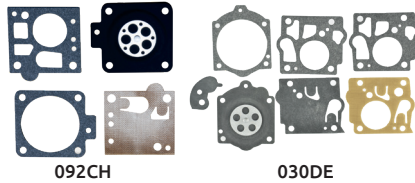

Código	Número	Marca	Unidad	Precio
22CARBUR030DE	43-10-SDCD		1 Juego (7 Piezas)	$150.80
22CARBUR092CH	43-10-SDCD	WALBRO	1 Juego (4 Piezas)	$14.96

Master: 1 Juego