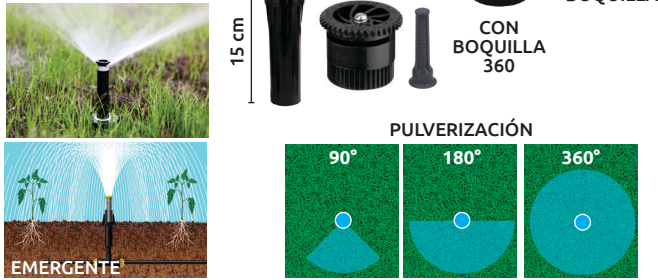

Cabezal de pulverización emergente

- Características:
- Material: plástico ABS de alta calidad
 - La pulverización cubre una gran área de manera uniforme con menor flujo
 - La altura extendida es de aproximadamente 5 cm
 - El cabezal rociador es fácil de instalar y limpiar
 - Cuenta con un resorte de alta elasticidad que evita fugas cuando la presión es baja
 - Diseño de malla de filtro interior que evita que el cabezal rociador se bloquee

Código	Número	Conexión	Precio
15RIEGOT029CH	PRSHPPAN04	1/2"	Sin boquilla \$167.04
15RIEGOT030CH	PRSHPPAN04-N	Hembra	Con boquilla \$213.44

Unidad: 1 Pieza Master: 1 Pieza

Rotor pulverizador emergente

- Características:
- Material: Polietileno
 - Rango de pulverización: 4.9 a 14 m
 - Rango de boquilla: 1 a 8 mm
 - Presión de trabajo: 1.7-4.5 bar
 - Presión de funcionamiento: 1.4-7bar
 - Caudal: 0,27-2,22 m³/h
 - Trayectoria estándar de 25°

Código	Número	Precio
15RIEGOT031CH	PRSH15AN	\$46.40

Unidad: 1 Juego (2 Piezas). Master: 1 Juego

Filtro de malla 120 mesh

- Características:
- Material: Polietileno
 - Filtración: 120 malla/130 micras
 - Medidas: 180x180x100mm
 - Durable, fácil de limpiar, alto flujo
 - Garantizan un rendimiento de riego confiable

Código	Número	Conexión	Caudal	Máx. presión de trabajo	Precio
15RIEGOT025CH	PRS025YN	3/4"	6 m³/h	8 Bar	\$213.44
15RIEGOT026CH	PRS032YN	1"			\$213.44

Unidad: 1 Pieza Master: 1 Pieza

Caja de válvulas

- Características:
- Material: Polietileno de alta densidad
 - Dispone de ranuras para tubo troqueladas de fábrica.
 - Otorgan una protección ideal y un fácil acceso a válvulas enterradas, módulos de control, caudalímetros y otro equipo enterrado.
 - Aplicaciones: riego de jardines, campos de golf, redes de distribución de agua, redes eléctricas y de cableado, etc.