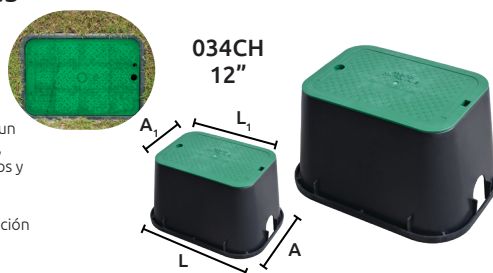

Cabezal de pulverización emergente

- Características:
- Material: plástico ABS de alta calidad
 - La pulverización cubre una gran área de manera uniforme con menor flujo
 - La altura extendida es de aproximadamente 5 cm
 - El cabezal rociador es fácil de instalar y limpiar
 - Cuenta con un resorte de alta elasticidad que evita fugas cuando la presión es baja
 - Diseño de malla de filtro interior que evita que el cabezal rociador se bloquee

Código	Número	Conexión	Precio
15RIEGOT029CH	PRSHPPAN04	1/2"	Sin boquilla \$167.04
15RIEGOT030CH	PRSHPPAN04-N	Hembra	Con boquilla \$213.44

Unidad: 1 Pieza Master: 1 Pieza

Rotor pulverizador emergente

- Características:
- Material: Polietileno
 - Rango de pulverización: 4.9 a 14 m
 - Rango de boquilla: 1 a 8 mm
 - Presión de trabajo: 1.7-4.5 bar
 - Presión de funcionamiento: 1.4-7bar
 - Caudal: 0,27-2,22 m³/h
 - Trayectoria estándar de 25°

Código	Número	Precio
15RIEGOT031CH	PRSH15AN	\$46.40

Unidad: 1 Juego (2 Piezas). Master: 1 Juego

Filtro de malla 120 mesh

- Características:
- Material: Polietileno
 - Filtración: 120 malla/130 micras
 - Medidas: 180x180x100mm
 - Durable, fácil de limpiar, alto flujo
 - Garantizan un rendimiento de riego confiable

Código	Número	Conexión	Caudal	Máx. presión de trabajo	Precio
15RIEGOT025CH	PRS025YN	3/4"	6 m³/h	8 Bar	\$213.44
15RIEGOT026CH	PRS032YN	1"			\$213.44

Unidad: 1 Pieza Master: 1 Pieza

Caja de válvulas

- Características:
- Material: Polietileno de alta densidad
 - Dispone de ranuras para tubo troqueladas de fábrica.
 - Otorgan una protección ideal y un fácil acceso a válvulas enterradas, módulos de control, caudalímetros y otro equipo enterrado.
 - Aplicaciones: riego de jardines, campos de golf, redes de distribución de agua, redes eléctricas y de cableado, etc.