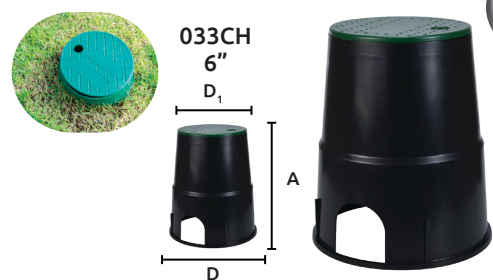

Código	Número	Medidas (mm)			Precio
		A	D	D₁	
15RIEGOT033CH	VB06	235	205	150	$163.56

Unidad: 1 Pieza Master: 1 Pieza