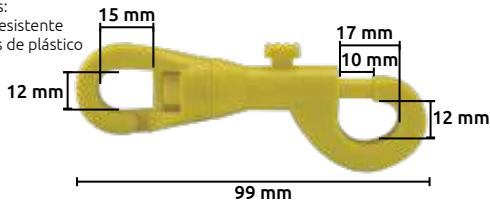

Destorcedor de plástico para cadena

- Características:
- De plástico resistente
 - Para cadenas de plástico

Código	Color	Precio
14DESTOR320YF	Blanco	\$6.84
14DESTOR321YF	Amarillo	\$6.84
14DESTOR322YF	Rojo	\$8.70

Unidad: 1 pieza. Master: 12 piezas.

Precios en catálogo de Ferretería

Conector de plástico tipo "S"

- Características:
- De plástico resistente
 - Seguro práctico
 - Para cadena de plástico

Código	Número	Medidas (mm)			Color	Master	Precio
		A	B	L			
14CONECT020YF	9811	6	22	43	Negra	100 piezas	\$4.87
14CONECT021YF		6	20	34	Azul	100 piezas	\$9.86

Unidad: 1 pieza.

Precios en catálogo de Ferretería

Sujetadores para mallas sombra

Redondo

Abierto

Mariposa

Abierto

- Características:
- Sujetadores para usarse en los extremos de las mallas para instalarlas.
 - Son intercambiables
 - No daña la malla
 - Plástico resistente
 - Color: Negro

Unidad: 1 pieza. Master: 1 rollo

Malla sombra (Raschel)

- Características:
- Sombreo y control de temperatura
 - Aislaciones
 - Reducción de evaporaciones
 - Contravientos
 - Protección contra las heladas
 - Control de erosión
 - Insumo 100% polietileno de alta densidad
 - Con estabilizador U.V. (esto es que va perdiendo color y se endurece)