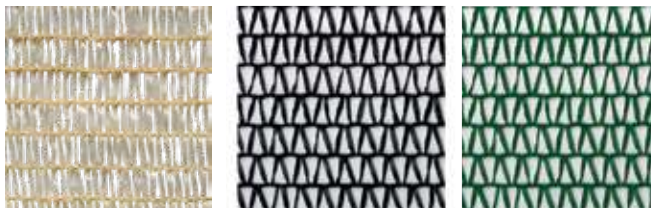

Código	Número	Sombra	Peso	Vida útil en interperie	Tipo	Malla		Rollo Largo x Diámetro	Precio
						Ancho	x Largo		
15MALLA-016CH	TYA28	50% NEGRA	65g/m2	Estabilizador U.V. de 3-4 años aproximadamente	Raschel negra	2.10 x 100m	1.05m x 300mm	$4,930.00	
15MALLA-017CH		65% NEGRA	75g/m2					$5,663.12	
15MALLA-018CH		80% NEGRA	90g/m2					$6,971.60	
15MALLA-026CH		35% NEGRA	50g/m2					$7,202.44	
15MALLA-027CH		50% NEGRA	65g/m2					$9,860.00	
15MALLA-028CH		65% NEGRA	75g/m2					$11,327.40	
15MALLA-029CH		80% NEGRA	90g/m2	$13,943.20					
15MALLA-030CH		90% NEGRA	100g/m2	$15,684.36					
15MALLA-055CH		95% NEGRA		$16,216.80					
15MALLA-061CH		80% BEIGE		$13,943.20					
						Raschel beige	4.20 x 100m		

Unidad: 1 Pieza. Master: 1 Pieza.