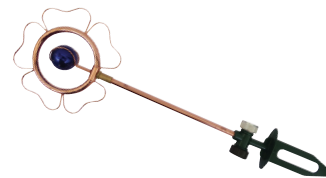

Unidad: 1 Pieza. Master: 1 Pieza.

Aspersor giratorio

- Características:
- Aspersor giratorio de latón
 - Base de metal rompechorros
 - Incluye dos ruedas
 - Cobertura de rocío ajustable hasta 15m aproximadamente

Código	Número	Precio
15ASPERS045CH	30061	\$470.96

Unidad: 1 Pieza. Master: 50 Piezas.

Estaca para aspersor

- Características:
- Material plástico
 - Entrada de 1/2" (12.7mm)

Código	Número	Dimensiones (mm) Alto Ancho	Precio
15ASPERS092CH	6001-1B	200 ---	\$15.54

Unidad: 1 Pieza. Master: 1 Pieza.

ASPERSORES

Presión kg/cm ²	Radio m	l/h
2.0	14.7	1440
2.5	15.5	1650
3.0	16.0	1820
3.5	16.5	1960
4.0	17.0	2090
4.5	17.3	2200

Aspersor giratorio de latón grande "flor"

- Características:
- Aspersor de latón
 - Entrada rosca manguera 12.7mm
 - Moderno con diseño decorativo para jardín

Código	Número	Precio
15ASPERS096CH	NB2506	\$87.00

Unidad: 1 Pieza. Master: 1 Pieza.

Estaca para aspersor

- Características:
- Material zinc
 - Entrada hembra de 1/2" (12.7mm)

Código	Número	Dimensiones (mm) Alto Ancho	Precio
15ASPERS091CH	6001-S	205 --	\$61.48