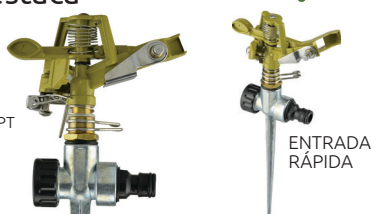

Unidad: 1 Pieza. Master: 1 Pieza.

Aspersor giratorio

- Características:
- Aspersor giratorio de latón
 - Base de metal rompechorros
 - Incluye dos ruedas
 - Cobertura de rocío ajustable hasta 15m aproximadamente

Código	Número	Precio
15ASPERS096CH	NB2506	\$87.00

Unidad: 1 Pieza. Master: 1 Pieza.

Estaca para aspersor

- Características:
- Material zinc
 - Entrada hembra de 1/2" (12.7mm)

Código	Número	Dimensiones (mm) Alto Ancho	Precio
15ASPERS091CH	6001-S	205 --	\$61.48

Unidad: 1 Pieza. Master: 1 Pieza.

Aspersor con estaca

- Características:
- Aspersor de plástico ABS+PP
 - Estaca de plástico
 - Círculo completo y parcial
 - Entrada de 1/2" (12.7mm) NPT

Código	Número	Dimensiones (mm) Alto Ancho	Precio
15ASPERS094CH	NB2110	300 118	\$82.36

Unidad: 1 Pieza. Master: 1 Pieza.

Aspersor con estaca

- Características:
- Aspersor de zamak
 - Estaca de zinc
 - 1 boquilla
 - Círculo parcial
 - Entrada de 1/2"(12.7mm) NPT

Código	Número	Dimensiones (mm) Alto Ancho	Precio
15ASPERS093CH	NB2013	290 118	\$305.08