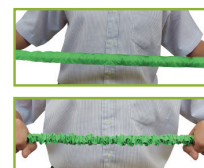

Unidad: 1 pieza Master: 10 piezas

Precios en catálogo de Ferretería

Manguera expandible

Características:
• Es una manguera revolucionaria que se expande automáticamente hasta 3 veces su longitud original cuando la llave del agua está abierta y automáticamente vuelve a su longitud original cuando la llave del agua está cerrada.
• Extremadamente ligera y eliminará el trabajo que implica usar mangueras convencionales pesadas y voluminosas
• Es fácil de almacenar y se puede guardar en lugares compactos, tales como pequeños conectores o cajas
• Extremadamente duradera resistente a la intemperie y al desgaste
• Otras mangueras de jardín se agrietan y presentan fugas con el paso del tiempo
• Insumos: MANGUERA DE LÁTEX 100%, REVESTIDA DE POLIÉSTER 100%

Accesorios:

- 1 aspersor manual con 7 diferentes tipos de rocío
- 2 conectores: hembra y macho de 3/4"

Súper flexible

Código	Número	Longitud expandible mínimo/máximo metros	Precio
15MANGUE020CH	S/N	2.60 - 7.5	\$440.80
15MANGUE021CH	EX0650	5.20 - 15.0	\$711.08
15MANGUE022CH	EX0682	8.30 - 25.0	\$1,053.28