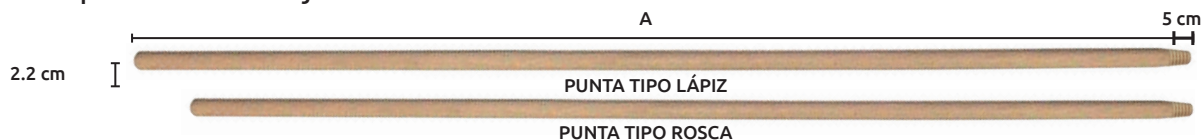

OCTUBRE 2023

Bastón para escoba de jardín

Características:
• Material: madera • Punta tipo rosca

Código	Largo (A)	Precio
14LIMPIA003SM	120 cm	\$33.06

Unidad: 1 Pieza. Master: 1 Pieza.

Características:
• Material: madera • Punta tipo lápiz

Código	Largo (A)	Precio
15BASTON005SM	114 cm	\$30.45

Unidad: 1 Pieza. Master: 1 Pieza.

Colector de frutas

Características:
• Corona de acero A3 esmaltado
• Medidas: 15.5x5.5cm
• Saco de algodón 17x21cm
• Soporte forma cónica para usar con tubo

Código	Número	Precio
15COLECT001CH	XY-7009	\$185.60

Unidad: 1 Pieza. Master: 1 Pieza.

Llave de nariz de agua

Características:
• Material: Zamac
• Perilla esmaltada
• Uso doméstico
• Cuerda nariz de 3/4"

Código	Número	Rosca pulg.	cm	Precio
14LLAVES031CH	LLB005	1/2	13	\$54.52

Unidad: 1 pieza Master: 10 piezas

Precios en catálogo de Ferretería

Manguera expandible

Características:
• Es una manguera revolucionaria que se expande automáticamente hasta 3 veces su longitud original cuando la llave del agua está abierta y automáticamente vuelve a su longitud original cuando la llave del agua está cerrada.
• Extremadamente ligera y eliminará el trabajo que implica usar mangueras convencionales pesadas y voluminosas
• Es fácil de almacenar y se puede guardar en lugares compactos, tales como pequeños conectores o cajas
• Extremadamente duradera resistente a la intemperie y al desgaste
• Otras mangueras de jardín se agrietan y presentan fugas con el paso del tiempo
• Insumos: MANGUERA DE LÁTEX 100%, REVESTIDA DE POLIÉSTER 100%