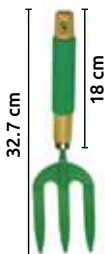

Código	Número	Longitud mm	Precio
15NAVAJA001TF	217	165	\$984.84

Unidad: 1 Pieza. Master: 10 Piezas.

Navaja para injertar

- Características:
- Tipo plegable
 - Empuñadura de madera roja
 - Esmalte de espejo
 - Espesor de la hoja 2.8 mm
 - Diámetro del corte: 21 mm
 - Longitud de la hoja: 87 mm

Código	Número	Longitud mm	Precio
15NAVAJA003TF	210	180	\$1,253.96

Unidad: 1 Pieza. Master: 10 Piezas.

Navaja para injertar

- Características:
- Tipo plegable
 - Empuñadura de madera roja
 - Recubrimiento antioxidante
 - Espesor de la hoja 2 mm
 - Diámetro del corte: 19 mm
 - Longitud de la hoja: 114 mm

Código	Número	Longitud mm	Precio
15NAVAJA145CH	C3111	202.94	\$247.08

Unidad: 1 Pieza. Master: 1 Piezas.

Herramientas para jardín

Bieldo para jardín
(15JARDIN044CH)

Azadón para jardín
(15JARDIN043CH)

Tansplantedor para jardín
(15JARDIN042CH)

Tijera esquiladora

Código	Número	Longitud total pulg.	Longitud hoja mm	Precio
14ESQUIL011CH	S/N	12.5	315	\$241.28
14ESQUIL012CH	S/N	13	325	\$270.28
14ESQUIL013CH	S/N	13.5	343	\$292.32

Unidad: 1 Pieza. Master: 5 Piezas.