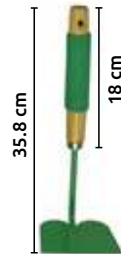

Código	Número	Longitud mm	Precio
15NAVAJA001TF	217	165	\$984.84

Unidad: 1 Pieza. Master: 10 Piezas.

Navaja para injertar

- Características:
- Tipo plegable
 - Empuñadura de madera roja
 - Esmalte de espejo
 - Espesor de la hoja 2.8 mm
 - Diámetro del corte: 21 mm
 - Longitud de la hoja: 87 mm

Código	Número	Longitud mm	Precio
15NAVAJA003TF	210	180	\$1,253.96

Unidad: 1 Pieza. Master: 10 Piezas.

Navaja para injertar

- Características:
- Tipo plegable
 - Empuñadura de madera roja
 - Recubrimiento antioxidante
 - Espesor de la hoja 2 mm
 - Diámetro del corte: 19 mm
 - Longitud de la hoja: 114 mm

Código	Número	Longitud mm	Precio
15NAVAJA145CH	C3111	202.94	\$247.08

Unidad: 1 Pieza. Master: 1 Piezas.

Herramientas para jardín

Bieldo para jardín
(15JARDIN044CH)

Azadón para jardín
(15JARDIN043CH)

Tansplantedor para jardín
(15JARDIN042CH)

Tijera esquiladora

Código	Número	Longitud total pulg.	Longitud hoja mm	Precio
14ESQUIL011CH	S/N	12.5	315	\$241.28
14ESQUIL012CH	S/N	13	325	\$270.28
14ESQUIL013CH	S/N	13.5	343	\$292.32

Unidad: 1 Pieza. Master: 5 Piezas.