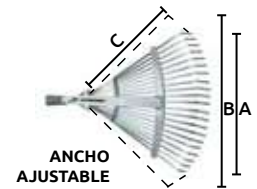

- Características:
- Mango de madera
 - Agarre de esponja con orificio para colgar

Código	Número	Precio
15JARDIN044CH	3711	\$51.04
15JARDIN043CH	3710	\$42.92
15JARDIN042CH	3709	\$58.00

Unidad: 1 Pieza. Master: 100 Piezas.

Tijera esquiladora

Código	Número	Longitud total pulg.	Longitud hoja mm	Precio
14ESQUIL011CH	S/N	12.5	315	\$241.28
14ESQUIL012CH	S/N	13	325	\$270.28
14ESQUIL013CH	S/N	13.5	343	\$292.32

Unidad: 1 Pieza. Master: 5 Piezas.

Precios en catálogo de Veterinaria

Escoba metálica ajustable para jardín

- Características:
- Ancho ajustable de (A)13 a (B) 17"
 - 21 Dientes
 - Escoba metálica con terminado galvanizado
 - Mango de madera con punta tipo lápiz

Código	Número	Longitud de hoja (mm)			Precio
		(A)	(B)	(C)	
15ESCOBA015CH	21D 730	303	430	270	\$215.76

Unidad: 1 Pieza. Master: 24 Piezas.

Escoba de plástico para jardín

- Características:
- Escoba rígida plástica
 - Material: polipropileno, policarbonato reforzado
 - Cuenta con 22 dientes
 - Incluye mango de madera al natural con punta tipo rosca longitud 1.20m