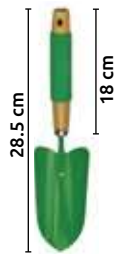

Código	Número	Longitud mm	Precio
15NAVAJA003TF	210	180	\$1,253.96

Unidad: 1 Pieza. Master: 10 Piezas.

Navaja para injertar

- Características:
- Tipo plegable
 - Empuñadura de madera roja
 - Recubrimiento antioxidante
 - Espesor de la hoja 2 mm
 - Diámetro del corte: 19 mm
 - Longitud de la hoja: 114 mm

Código	Número	Longitud mm	Precio
15NAVAJA145CH	C3111	202.94	\$247.08

Unidad: 1 Pieza. Master: 1 Piezas.

Herramientas para jardín

Bieldo para jardín
(15JARDIN044CH)

Azadón para jardín
(15JARDIN043CH)

Tansplantedor para jardín
(15JARDIN042CH)

- Características:
- Mango de madera
 - Agarre de esponja con orificio para colgar

Código	Número	Precio
15JARDIN044CH	3711	\$51.04
15JARDIN043CH	3710	\$42.92
15JARDIN042CH	3709	\$58.00

Unidad: 1 Pieza. Master: 100 Piezas.

Tijera esquiladora

Código	Número	Longitud total pulg.	Longitud hoja mm	Precio
14ESQUIL011CH	S/N	12.5	315	\$241.28
14ESQUIL012CH	S/N	13	325	\$270.28
14ESQUIL013CH	S/N	13.5	343	\$292.32

Unidad: 1 Pieza. Master: 5 Piezas.