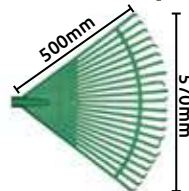

Tijera esquiladora

Código	Número	Longitud total pulg.	Longitud hoja mm	Precio
14ESQUIL011CH	S/N	12.5	315	\$241.28
14ESQUIL012CH	S/N	13	325	\$270.28
14ESQUIL013CH	S/N	13.5	343	\$292.32

Unidad: 1 Pieza. Master: 5 Piezas.

Precios en catálogo de Veterinaria

Escoba metálica ajustable para jardín

- Características:
- Ancho ajustable de (A)13 a (B) 17"
 - 21 Dientes
 - Escoba metálica con terminado galvanizado
 - Mango de madera con punta tipo lápiz

Código	Número	Longitud de hoja (mm)			Precio
		(A)	(B)	(C)	
15ESCOBA015CH	21D 730	303	430	270	\$215.76

Unidad: 1 Pieza. Master: 24 Piezas.

Escoba de plástico para jardín

- Características:
- Escoba rígida plástica
 - Material: polipropileno, policarbonato reforzado
 - Cuenta con 22 dientes
 - Incluye mango de madera al natural con punta tipo rosca longitud 1.20m

Código	Número	Longitud de hoja (mm)		Precio
		Ancho	Alto	
15ESCOBA013SM	S/N	570	500	\$98.95

Unidad: 1 Pieza. Master: 1 Pieza.

Escoba de plástico para jardín

- Características:
- Escoba fija plástica
 - Cuenta con 26 dientes
 - Incluye mango de madera al natural con punta tipo rosca longitud 1.13m