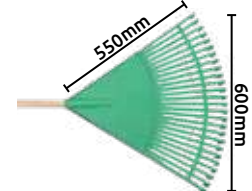

Tijera esquiladora

Código	Número	Longitud total pulg.	Longitud hoja mm	Precio
14ESQUIL011CH	S/N	12.5	315	\$241.28
14ESQUIL012CH	S/N	13	325	\$270.28
14ESQUIL013CH	S/N	13.5	343	\$292.32

Unidad: 1 Pieza. Master: 5 Piezas.

Precios en catálogo de Veterinaria

Escoba metálica ajustable para jardín

- Características:
- Ancho ajustable de (A)13 a (B) 17"
 - 21 Dientes
 - Escoba metálica con terminado galvanizado
 - Mango de madera con punta tipo lápiz

Código	Número	Longitud de hoja (mm)			Precio
		(A)	(B)	(C)	
15ESCOBA015CH	21D 730	303	430	270	\$215.76

Unidad: 1 Pieza. Master: 24 Piezas.

Escoba de plástico para jardín

- Características:
- Escoba rígida plástica
 - Material: polipropileno, policarbonato reforzado
 - Cuenta con 22 dientes
 - Incluye mango de madera al natural con punta tipo rosca longitud 1.20m

Código	Número	Longitud de hoja (mm)		Precio
		Ancho	Alto	
15ESCOBA013SM	S/N	570	500	\$98.95

Unidad: 1 Pieza. Master: 1 Pieza.

Escoba de plástico para jardín

- Características:
- Escoba fija plástica
 - Cuenta con 26 dientes
 - Incluye mango de madera al natural con punta tipo rosca longitud 1.13m