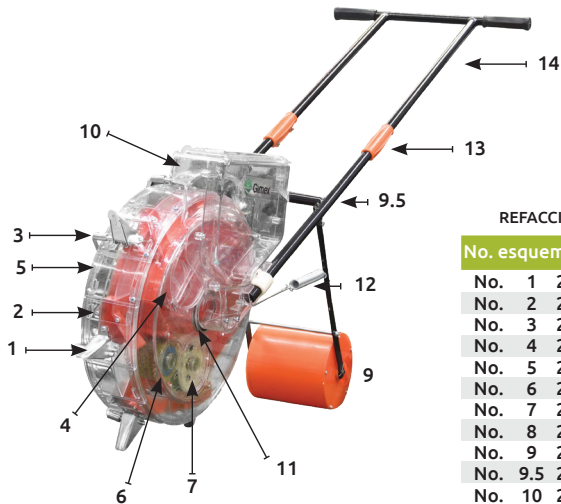

REFACCIONES PARA SEMBRADORA

No. esquema	Código	Descripción	Precio
No. 1	24SEMBRA015CH	Dispensador metalico para sembradora WSP-06 no. 1	$76.56
No. 2	24SEMBRA009CH	Ensamble con dispensador para sembradora WSP-06 no. 2	$286.52
No. 3	24SEMBRA016CH	Resorte de torsion para sembradora WSP-06 no. 3	$13.92
No. 4	24SEMBRA017CH	Tapa a para sembradora WSP-06 no. 4	$548.68
No. 5	24SEMBRA018CH	Tapa b para sembradora WSP-06 no. 5	$548.68
No. 6	24SEMBRA019CH	Cepillo para semillas para sembradora WSP-06 no. 6	$100.92
No. 7	24SEMBRA020CH	Tapa para eje de semillas para sembradora WSP-06 no. 7	$55.68
No. 8	24SEMBRA021CH	Tapa para compartimento de semillas para sembradora WSP-06 no. 8	$55.68
No. 9	24SEMBRA022CH	Rodillo para sembradora WSP-06 no. 9	$329.44
No. 9.5	24SEMBRA031CH	Varilla para soporte de sembradora WSP-06 no. 9.5	$45.24
No. 10	24SEMBRA023CH	Almacenamiento de semillas para sembradora WSP-06 no. 10	$614.80
No. 10	24SEMBRA036CH	Tapa de almacenamiento para sembradora de doble cavidad WSP-06D	$592.76
No. 11	24SEMBRA033CH	Tapa interior roja para sembradora WSP-06 no. 11	$388.60
No. 12	24SEMBRA029CH	Resorte elastico de tension para sembradora WSP-06 no. 12	$98.60
No. 13	24SEMBRA024CH	Conectores para tubo para sembradora WSP-06 no. 13	$76.56
No. 14	24SEMBRA030CH	Marco de soporte para sembradora WSP-06 no. 14	$330.60
No. 17	24SEMBRA025CH	Estrella para sembradora WSP-06 no. 17	$55.68
No. 18	24SEMBRA026CH	Base para sembradora WSP-06 no. 18	$220.40
No. 19	24SEMBRA027CH	Cubierta de engranajes para sembradora WSP-06 no. 19	$110.20
No. 20	24SEMBRA028CH	Engranajes para sembradora WSP-06 no. 20	$110.20
No. 24	24SEMBRA034CH	Tapa roscada con cojinete para sembradora wsp-06 no. 24	$258.68

Unidad: 1 pieza Master: 1 pieza