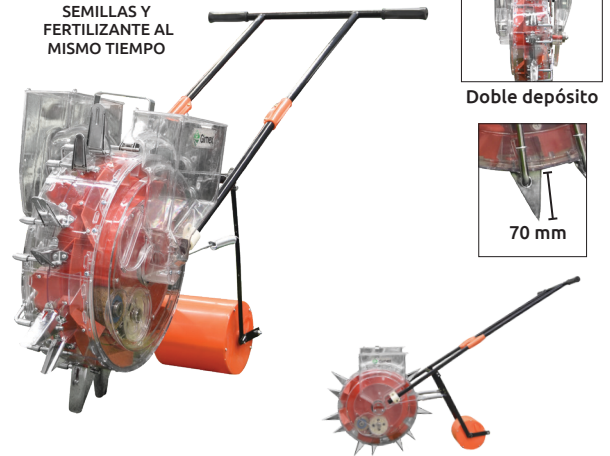

Sembradora manual

- Características:**
- Para todo tipo de plantaciones de tierra, terrenos, llanos, pendientes, montaña etc.
 - Fácil, rápida, precisa, para plantar semillas de maíz, maní, garbanzo, algodón frijol etc.
 - Eficiencia: 20000-25000m² / día
 - Distancia de siembra: 23 cm
 - Material: PP, ABS + acero inoxidable
 - Discos ajustables de 15 semillas (#12=14 semillas)
 - Capacidad de tanque de 1.5 kg (depende de la semilla)
 - Incluye:
 - * 6 discos intercambiables
 - * 2 resortes
 - * 1 llave allen
 - * 1 adaptador de plástico

TAMAÑO DE SEMILLAS

IDEAL PARA COLOCAR SEMILLAS Y FERTILIZANTE AL MISMO TIEMPO

- Características:**
- Incluye contenedor para semillas y contenedor para fertilizante.
 - Ideal para sembrar y fertilizar al mismo tiempo.
 - Para semilla entre 3 y 15mm de diámetro como: algodón, soya, girasol, cacahuete, maíz, haba
 - Eficiencia: 20000-25000m² / día
 - Distancia de siembra: 23 cm
 - Material: PP, ABS + acero inoxidable
 - Discos ajustables de 15 semillas
 - Capacidad de tanque de 1.5 kg (depende de la semilla)
 - Incluye:
 - * 6 discos intercambiables
 - * 2 resortes
 - * 1 llave allen
 - * 1 adaptador de plástico

TAMAÑO DE SEMILLAS

Código	Número	Precio
24SEMBRA004CH	WSP-06B	\$3,640.00

Unidad: 1 juego (11 piezas) Master: 1 juego

*Exento del pago de IVA

Código	Número	Precio
24SEMBRA008CH	WSP-06D	\$4,820.00

Unidad: 1 juego (11 piezas) Master: 1 juego