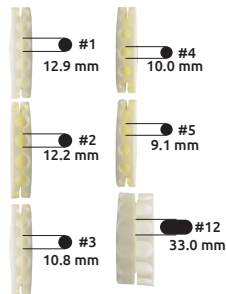

Sembradora manual

- Características:**
- Para todo tipo de plantaciones de tierra, terrenos, llanos, pendientes, montaña etc.
 - Fácil, rápida, precisa, para plantar semillas de maíz, maní, garbanzo, algodón frijol etc.
 - Eficiencia: 20000-25000m² / día
 - Distancia de siembra: 23 cm
 - Material: PP, ABS + acero inoxidable
 - Discos ajustables de 15 semillas (#12=14 semillas)
 - Capacidad de tanque de 1.5 kg (depende de la semilla)
 - Incluye:
 - * 6 discos intercambiables
 - * 2 resortes
 - * 1 llave allen
 - * 1 adaptador de plástico

TAMAÑO DE SEMILLAS

IDEAL PARA COLOCAR SEMILLAS Y FERTILIZANTE AL MISMO TIEMPO

- Características:**
- Incluye contenedor para semillas y contenedor para fertilizante.
 - Ideal para sembrar y fertilizar al mismo tiempo.
 - Para semilla entre 3 y 15mm de diámetro como: algodón, soya, girasol, cacahuete, maíz, haba
 - Eficiencia: 20000-25000m² / día
 - Distancia de siembra: 23 cm
 - Material: PP, ABS + acero inoxidable
 - Discos ajustables de 15 semillas
 - Capacidad de tanque de 1.5 kg (depende de la semilla)
 - Incluye:
 - * 6 discos intercambiables
 - * 2 resortes
 - * 1 llave allen
 - * 1 adaptador de plástico

TAMAÑO DE SEMILLAS

Código	Número	Precio
24SEMBRA004CH	WSP-06B	\$3,640.00

Unidad: 1 juego (11 piezas) Master: 1 juego

*Exento del pago de IVA

Código	Número	Precio
24SEMBRA008CH	WSP-06D	\$4,820.00

Unidad: 1 juego (11 piezas) Master: 1 juego

Unidad: 1 pieza Master: 1 pieza