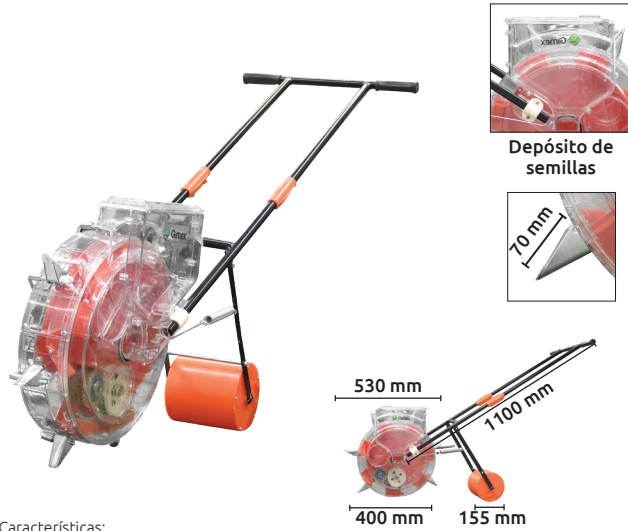

Sembradora manual

- Características:**
- Para todo tipo de plantaciones de tierra, terrenos, llanos, pendientes, montaña etc.
 - Fácil, rápida, precisa, para plantar semillas de maíz, maní, garbanzo, algodón frijol etc.
 - Eficiencia: 20000-25000m² / día
 - Distancia de siembra: 23 cm
 - Material: PP, ABS + acero inoxidable
 - Discos ajustables de 15 semillas (#12=14 semillas)
 - Capacidad de tanque de 1.5 kg (depende de la semilla)
 - Incluye:
 - * 6 discos intercambiables
 - * 2 resortes
 - * 1 llave allen
 - * 1 adaptador de plástico

TAMAÑO DE SEMILLAS

IDEAL PARA COLOCAR SEMILLAS Y FERTILIZANTE AL MISMO TIEMPO

- Características:**
- Incluye contenedor para semillas y contenedor para fertilizante.
 - Ideal para sembrar y fertilizar al mismo tiempo.
 - Para semilla entre 3 y 15mm de diámetro como: algodón, soya, girasol, cacahuete, maíz, haba
 - Eficiencia: 20000-25000m² / día
 - Distancia de siembra: 23 cm
 - Material: PP, ABS + acero inoxidable
 - Discos ajustables de 15 semillas
 - Capacidad de tanque de 1.5 kg (depende de la semilla)
 - Incluye:
 - * 6 discos intercambiables
 - * 2 resortes
 - * 1 llave allen
 - * 1 adaptador de plástico

TAMAÑO DE SEMILLAS

Código	Número	Precio
24SEMBRA004CH	WSP-06B	\$3,640.00

Unidad: 1 juego (11 piezas) Master: 1 juego

*Exento del pago de IVA

Código	Número	Precio
24SEMBRA008CH	WSP-06D	\$4,820.00

Unidad: 1 juego (11 piezas) Master: 1 juego