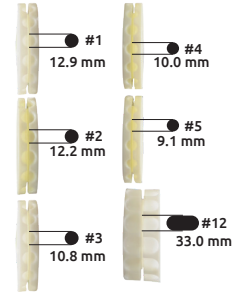

Sembradora manual

- Características:**
- Para todo tipo de plantaciones de tierra, terrenos, llanos, pendientes, montaña etc.
 - Fácil, rápida, precisa, para plantar semillas de maíz, maní, garbanzo, algodón frijol etc.
 - Eficiencia: 20000-25000m² / día
 - Distancia de siembra: 23 cm
 - Material: PP, ABS + acero inoxidable
 - Discos ajustables de 15 semillas (#12=14 semillas)
 - Capacidad de tanque de 1.5 kg (depende de la semilla)
 - Incluye:
 - * 6 discos intercambiables
 - * 2 resortes
 - * 1 llave allen
 - * 1 adaptador de plástico

TAMAÑO DE SEMILLAS

IDEAL PARA COLOCAR SEMILLAS Y FERTILIZANTE AL MISMO TIEMPO

- Características:**
- Incluye contenedor para semillas y contenedor para fertilizante.
 - Ideal para sembrar y fertilizar al mismo tiempo.
 - Para semilla entre 3 y 15mm de diámetro como: algodón, soya, girasol, cacahuete, maíz, haba
 - Eficiencia: 20000-25000m² / día
 - Distancia de siembra: 23 cm
 - Material: PP, ABS + acero inoxidable
 - Discos ajustables de 15 semillas
 - Capacidad de tanque de 1.5 kg (depende de la semilla)
 - Incluye:
 - * 6 discos intercambiables
 - * 2 resortes
 - * 1 llave allen
 - * 1 adaptador de plástico

TAMAÑO DE SEMILLAS

Código	Número	Precio
24SEMBRA004CH	WSP-06B	\$3,640.00

Unidad: 1 juego (11 piezas) Master: 1 juego

*Exento del pago de IVA

Código	Número	Precio
24SEMBRA008CH	WSP-06D	\$4,820.00

Unidad: 1 juego (11 piezas) Master: 1 juego