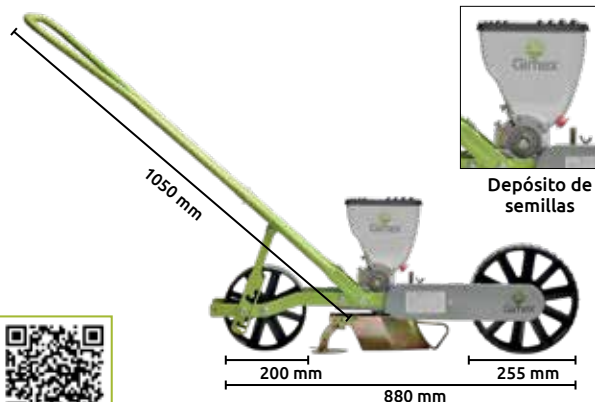

Depósito de semillas

Busca el vídeo en:
<https://www.youtube.com/watch?v=0dO1fsQ2ItM>

Código	Número	Precio
24SEMBRA002CH	GM08-1	$5,832.00

Unidad: 1 juego de 6 discos Master: 1 juego

*Exento del pago de IVA

Refacciones para sembradora manual

Código	Número	Precio
24SEMBRA010CH	Disco	$255.20
24SEMBRA011CH	Limpiador de escorias y grumos	$226.20
24SEMBRA012CH	Soporte de metal	$435.00
24SEMBRA005CH	Limpiador de disco 02	$293.48
24SEMBRA006CH	Cepillo para caja de semillas	$155.44
24SEMBRA007CH	Tornillos para caja de semillas	$129.92