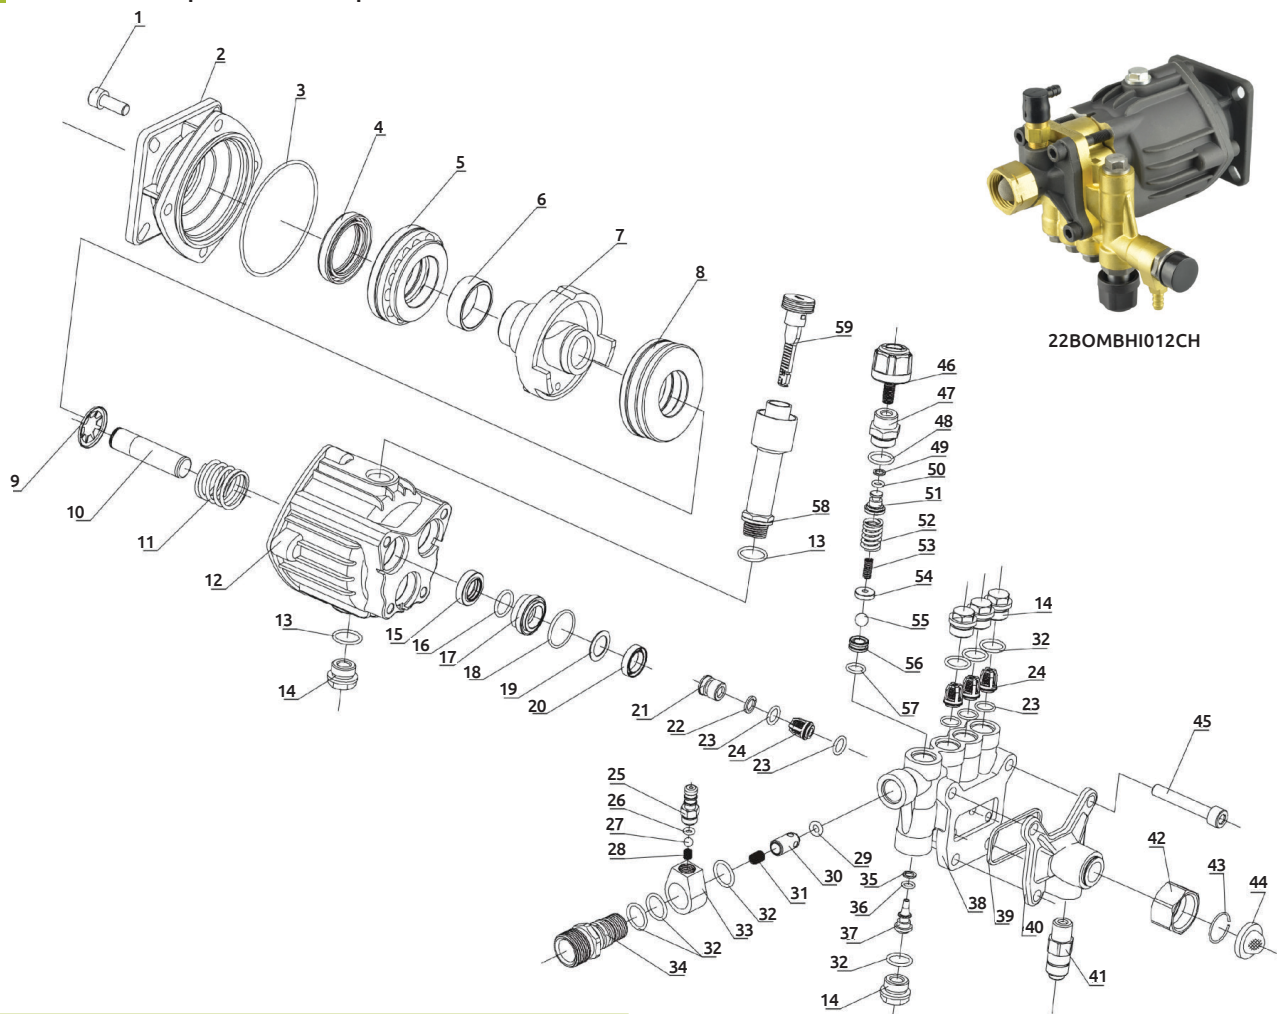

## Cabeza para hidrolavadora AXIAL

Caudal	18.2 Lxmin
Presión máxima	2800 psi
RPM	206 bar
POTENCIA REQUERIDA	3400
Motor a gasolina	6.5 HP
Dimensiones	250x225x200 mm

Características:  
 • Flujo Máximo:  
 3 galones x min/11,3 l x min

## Refacciones para cabeza para hidrolavadora AXIAL 3WA-3025A

22BOMBHI012CH

No. esquema	Código	Descripción	Precio
No. 2	22HIDROM127CH	Brida	\$613.64
No. 3	22HIDROM128CH	O-ring 80x2.4Mm	\$25.64
No. 4	22HIDROM129CH	Reten de aceite	\$220.40
No. 5	22HIDROM130CH	Balero trasero	\$683.24
No. 7	22HIDROM131CH	Plato axial	\$606.68
No. 8	22HIDROM132CH	Balero frontal	\$683.24
No. 9	22HIDROM133CH	Resorte de plato	\$30.16
No. 10	22HIDROM134CH	Embolo de 15mm	\$613.64
No. 10	22HIDROM117CH	Piston de cerámica series 15	\$700.64
No. 11	22HIDROM135CH	Resorte del embolo	\$48.72
No. 12	22HIDROM136CH	Carcasa	\$1,931.40
No. 16	22HIDROM137CH	Reten de aceite	\$220.40
No. 18	22HIDROM138CH	Espaciador	\$174.00
No. 19	22HIDROM139CH	Arandela del embolo	\$29.00
No. 20	22HIDROM140CH	Sello agua	\$193.72
No. 22-25	22HIDROM141CH	Juego de sellos para válvula	\$245.92
No. 24, 25, 33	22HIDROM155CH	Juego para reparación de cabeza axial	\$126.44

No. esquema	Código	Descripción	Precio
No. 26	22HIDROM142CH	Entrada de detergente	\$693.68
No. 27	22HIDROM143CH	O-ring 4.47X1.78	\$4.06
No. 28	22HIDROM144CH	Asiento de balín	\$68.44
No. 29	22HIDROM145CH	Resorte cónico	\$6.03
No. 31	22HIDROM146CH	Válvula de salida	\$6.03
No. 32	22HIDROM147CH	Resorte para válvula	\$6.03
No. 38	22HIDROM148CH	Eje cónico	\$97.44
No. 38	22HIDROM149CH	Eje cónico	\$114.84
No. 40	22HIDROM150CH	Colector para bomba	\$1,840.92
No. 41	22HIDROM151CH	Junta para aceite	\$27.84
No. 42	22HIDROM152CH	Cuerpo para válvulas	\$249.40
No. 43	22HIDROM153CH	Retorno de agua	\$292.32
No. 47	22HIDROM154CH	Perno colector	\$20.53
No. 48 - 58	22HIDROM156CH	Juego de reparación bypass	\$841.00
No. 60	22HIDROM157CH	Tapón de aceite	\$59.16
No. 61	22HIDROM158CH	Juego de o-ring	\$220.40