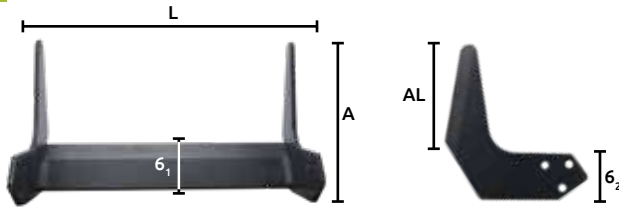

### Cuchilla para carpeteadora

**Características:**

- Material: Acero al carbón.
- Adaptables a modelos Ryan
- Para cortes de pasto en rollo.
- Firmeza y corte óptimo para facilitar las tareas.

Código	Número	Medidas (cm)						Para modelos	Precio
		L	A	AL	6 <sub>1</sub>	6 <sub>2</sub>			
24CUCHIL002CH	546182.7	31.5	22	12	6.5	5.5	12"	\$1,247.00	
24CUCHIL003CH	4132717.7	47	22	12	6.5	5.5	18"	\$1,247.00	

Unidad: 1 pieza Master: 1 pieza

### Sopladora de mochila a gasolina 42.7cc

**Características:**

- Bastidor ergonómico
- Comando de aceleración
- Bajo nivel de ruido
- Acelerador situado en el tubo de lanzamiento
- Carburador de diafragma
- Marca: GIMEX