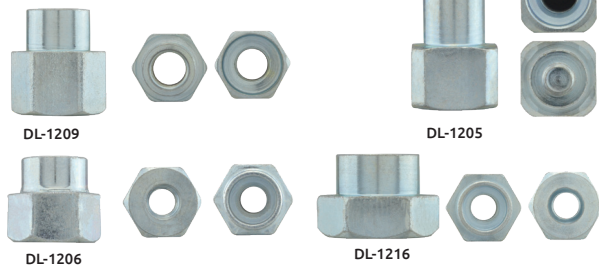

Adaptadores para cabezales para desbrozadora

- Material: Acero
- Cuerda hembra izquierda
- Ideal para acoplar el cabezal a cualquier desbrozadora

Código	Para modelos	Medida A (mm)	Cuerda (mm)	Precio
22ADAPTA002CH		8	1.25	\$30.74
22ADAPTA003CH	DL-1205	10	1.25	\$30.74
22ADAPTA004CH	Para cabezal	10	1.00	\$30.74
22ADAPTA005CH	semiautomático	12	1.50	\$30.74
22ADAPTA006CH		12	1.75	\$30.74
22ADAPTA007CH		8	1.25	\$30.74
22ADAPTA008CH	DL-1206	10	1.25	\$30.74
22ADAPTA009CH	Para cabezal	10	1.00	\$29.00
22ADAPTA010CH	semiautomático	12	1.50	\$30.74
22ADAPTA011CH		12	1.75	\$30.74
22ADAPTA012CH		8	1.25	\$30.74
22ADAPTA013CH	DL-1216	10	1.25	\$30.74
22ADAPTA014CH	Para cabezal	10	1.00	\$30.74
22ADAPTA015CH	semiautomático	12	1.50	\$30.74
22ADAPTA016CH		12	1.75	\$30.74
22ADAPTA017CH		8	1.25	\$30.74
22ADAPTA018CH	DL-1209	10	1.25	\$30.74
22ADAPTA019CH	Para cabezal	10	1.00	\$30.74
22ADAPTA020CH	manual	12	1.50	\$30.74
22ADAPTA021CH		12	1.75	\$30.74

Unidad: 1 Pieza Master: 1 Pieza

Adaptador para cabezal automático

- Características:
- Tornillo adaptador 5/16"
- Para cabezal: 22CABEZA004RA 22CABEZA014CH

Código	Número	Aplicación	Cuerda	Precio
22CABEZA019CH	5080132	HOMELITE ST155, HLT15,	Izq	\$33.06
22CABEZA022CH	5080132	TRIMELITE RYOBI 720, 700R	Der	\$33.06

Unidad: 1 Pieza Master: 50 Piezas

Soportes para discos (copita)

- Características:
- Metálico

Código	Número	Diámetro exterior	Diámetro Interior	Altura	Precio
22OJODES002BB	B20916-10	82 mm	10 mm	25 mm	\$70.76
22OJODES003BB	B20917-10	8 mm	12 mm	25 mm	\$59.16
235250001-CP	19-332A	-	8 mm	-	\$67.28
235250002-CP	19-332B	-	10 mm	-	\$75.40
235250003-TE	5250003	-	12 mm	-	\$118.32

Unidad: 1 pieza Master: 10 piezas

Ojo para cabezal de desbrozadora

- Características:
- Para cabeza desbrozadora ECHO GF30, GF25, CH35F, UN61L
- Para trabajo pesado
- Ancho: 14.17 mm

Código	Diámetro exterior	Diámetro interior	Altura	Precio
22OJODES004CH	8.66 mm	3.62 mm	5.90mm	\$37.12