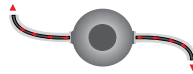

Recubrimiento fabricado con el proceso de co-extrusión, caracterizado por la unión de dos distintas resinas que dan una nueva acción radical; el centro da flexibilidad y amortización y la cubierta para corte la hace resistente a la abrasión y a la fricción. La dos resinas de alto grado mezcladas en una sola línea dan una óptima confiabilidad.

- Núcleo resistente a la tenacidad
- Resistencia a la tensión
- Resistencia al rompimiento

1. Características:
2. Funda altamente resistente a la abrasión
   - Núcleo duro con cubierta resistente a golpes, ruptura y abrasión
   - A 10000 RPM la línea de nylon es sujeta a 160 impactos/seguro
   - Durabilidad 30% más que un hilo tradicional
   - Alta resistencia al calentamiento
   - Diámetro constante en toda su longitud
   - Monofilamento de poliamida
   - Punta redonda
   - Color amarillo o gris con centro de polímero
   - País: CANADA

Código	Longitud m	Calibre		Peso	Precio
		mm	pulg.		
22HILONY046SF	405	2.50	.099	5 lbs.	$2,204.00
22HILONY047SF	281	3.00	.119	5 lbs.	$2,204.00
22HILONY048SF	207	3.50	.138	5 lbs.	$2,204.00
22HILONY050SF	240	2.50	.098	3 lbs.	$1,273.68
22HILONY051SF	170	3.00	.118	3 lbs.	$1,273.68
22HILONY052SF	120	3.50	.137	3 lbs.	$1,273.68

Unidad: 1 pieza Master: 1 pieza

Arnés para desbrozadora

1. Características:
2. Correas de poliéster
   - Correas ajustables con broches de plástico y argolla de seguridad metálica
   - Soporte de brazos acolchonados
   - Unitalla